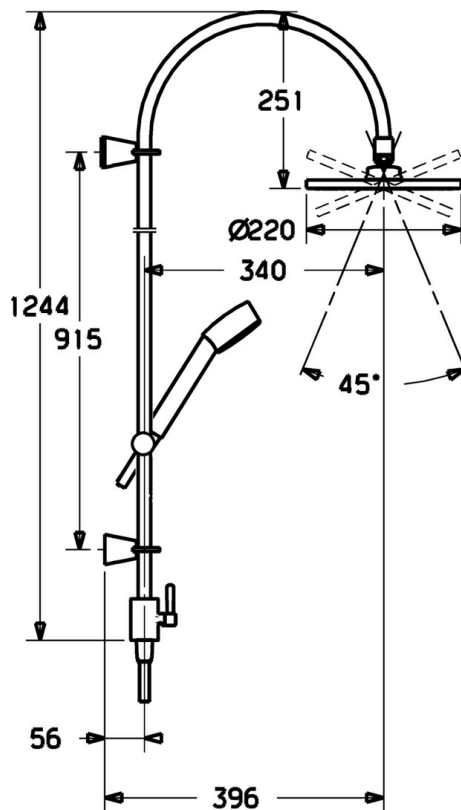

EAN: 4015474075009
static.hansa.com/51840100

- Řešení pro sprchy
- Montáž na zeď
- Chrom
- Zpětný ventil (-y)

Technické údaje

Technické vlastnosti

Zdroj teplé vody	max. +65°C
Pracovní tlak	0.5-10 bar
Zabezpečení proti zpětnému toku (ČSN EN 1717)	EB

Náhradní díly

SP51840100

Název	Kód
1 Sprchová souprava Ukončeno	59912633
1.1 Talířová sprcha, d 220 mm	59912432
1.2 O-kroužek, 20x2	59912435
1.3 Tryska deska, (-2013)	59912908
2 Háček Ukončeno	59912637
2.1 Upevňovací set Ukončeno	59912081
2.2 Kolík, M5x8 Ukončeno	59912082
2.3 Vymezovací vložka Ukončeno	59912083
2.5 Dodávka, L=5 Ukončeno	59912462
3 Držák sprchy Ukončeno	59912085
4 Ruční sprcha Ukončeno	51170200
4.1 Šroubení pro připojení hadice, G1/2 Ukončeno	59912237
4.2 Filtr	59906859
5 Sprchová hadice, L=1250	04120400
5.1 Těsnící kroužek, d 21x12x2	59912304
5.2 Sprchová hadice, L=1000	59912631
6 Upevňovací set Ukončeno	51900900
7 Přepínač Ukončeno	59912634
7.1 Páka, 60 mm Ukončeno	59911882
7.2 O-kroužek, d 6x1	59912136
7.3 O-kroužek, d 16x2	59906703
7.5 Závit bradavky, G1/2xM18x1	59911384
7.6 Zpětný ventil	59905714
7.7 O-kroužek, 17x4 Ukončeno	59912636
7.8 Šroub, M5x8, SW2.5	59904755
7.9 Šroub Ukončeno	59912635
N.I. Připojovací šroubení, G1/2, M24x1	59913137