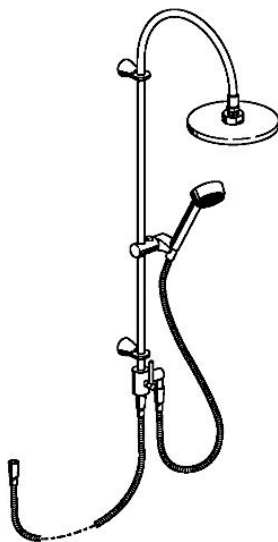

EAN: 4015474075009
static.hansa.com/51840100

- Řešení pro sprchy
- Montáž na zeď
- Chrom
- Zpětný ventil (-y)

Technické údaje

Technické vlastnosti

Zdroj teplé vody	max. +65°C
Pracovní tlak	0.5-10 bar
Zabezpečení proti zpětnému toku (ČSN EN 1717)	EB

Náhradní díly

SP51840100

Název	Kód
1 Sprchová souprava Ukončeno	59912633
1.1 Talířová sprcha, d 220 mm	59912432
1.2 O-kroužek, 20x2	59912435
1.3 Tryska deska, (-2013)	59912908
2 Háček Ukončeno	59912637
2.1 Upevňovací set Ukončeno	59912081
2.2 Kolík, M5x8 Ukončeno	59912082
2.3 Vymezovací vložka Ukončeno	59912083
2.5 Dodávka, L=5 Ukončeno	59912462
3 Držák sprchy Ukončeno	59912085
4 Ruční sprcha Ukončeno	51170200
4.1 Šroubení pro připojení hadice, G1/2 Ukončeno	59912237
4.2 Filtr	59906859
5 Sprchová hadice, L=1250	04120400
5.1 Těsnící kroužek, d 21x12x2	59912304
5.2 Sprchová hadice, L=1000	59912631
6 Upevňovací set Ukončeno	51900900
7 Přepínač Ukončeno	59912634
7.1 Páka, 60 mm Ukončeno	59911882
7.2 O-kroužek, d 6x1	59912136
7.3 O-kroužek, d 16x2	59906703
7.5 Závit bradavky, G1/2xM18x1	59911384
7.6 Zpětný ventil	59905714
7.7 O-kroužek, 17x4 Ukončeno	59912636
7.8 Šroub, M5x8, SW2.5	59904755
7.9 Šroub Ukončeno	59912635
N.I. Připojovací šroubení, G1/2, M24x1	59913137