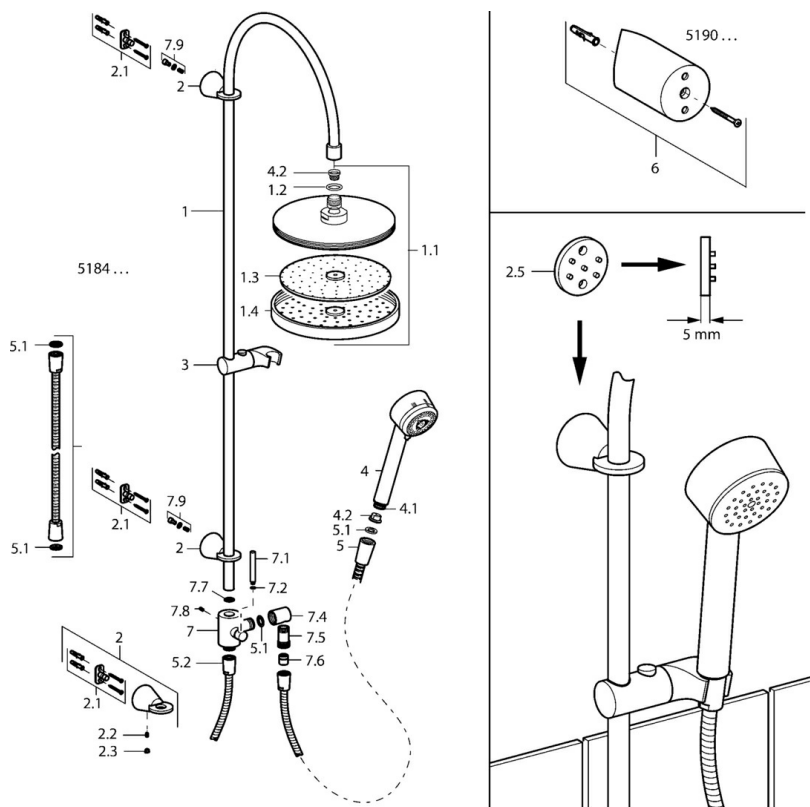

EAN: 4015474075009
static.hansa.com/51840100

- Řešení pro sprchy
- Montáž na zeď
- Chrom
- Zpětný ventil (-y)

Technické údaje

Technické vlastnosti

Zdroj teplé vody	max. +65°C
Pracovní tlak	0.5-10 bar
Zabezpečení proti zpětnému toku (ČSN EN 1717)	EB

Náhradní díly

SP51840100

Název	Kód
1 Sprchová souprava Ukončeno	59912633
1.1 Talířová sprcha, d 220 mm	59912432
1.2 O-kroužek, 20x2	59912435
1.3 Tryska deska, (-2013)	59912908
2 Háček Ukončeno	59912637
2.1 Upevňovací set Ukončeno	59912081
2.2 Kolík, M5x8 Ukončeno	59912082
2.3 Vymezovací vložka Ukončeno	59912083
2.5 Dodávka, L=5 Ukončeno	59912462
3 Držák sprchy Ukončeno	59912085
4 Ruční sprcha Ukončeno	51170200
4.1 Šroubení pro připojení hadice, G1/2 Ukončeno	59912237
4.2 Filtr	59906859
5 Sprchová hadice, L=1250	04120400
5.1 Těsnící kroužek, d 21x12x2	59912304
5.2 Sprchová hadice, L=1000	59912631
6 Upevňovací set Ukončeno	51900900
7 Přepínač Ukončeno	59912634
7.1 Páka, 60 mm Ukončeno	59911882
7.2 O-kroužek, d 6x1	59912136
7.3 O-kroužek, d 16x2	59906703
7.5 Závit bradavky, G1/2xM18x1	59911384
7.6 Zpětný ventil	59905714
7.7 O-kroužek, 17x4 Ukončeno	59912636
7.8 Šroub, M5x8, SW2.5	59904755
7.9 Šroub Ukončeno	59912635
N.I. Připojovací šroubení, G1/2, M24x1	59913137