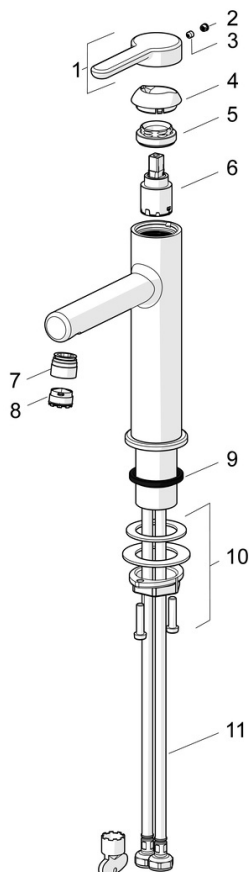

EAN: 4057304015106
static.hansa.com/51832293

- Umývadlo
- Jednopáková
- Stojanková
- Chróm
- Pevné výtokové rameno
- PCA® - aerátor s konštantným prietokom vody aj pri kolísaní tlaku
- Jedna ovládacia páka / rukoväť, Páka so symbolom teplej a studenej vody
- Odtoková garnitúra s tiahlom
- ϕ 25 mm keramická kartuša pre ovládanie teploty a prietoku vody
- Flexibilné pripojovacie hadičky
- Telo batérie z mosadze DZR

Technické údaje

Vlastnosti prietoku

Prietok pri tlaku 3 bar (s ovládačom prietoku) **6.0 l/min**

Technické vlastnosti

Veľkosť DN (menovitý rozmer) **DN15**
 Dodávka teplej vody **max. +70°C**
 Pracovný tlak **0.5-10 bar**
 Spojovacia veľkosť **G3/8**
 Projection **125 mm**
 Spätná klapka (STN EN 1717) **AA**
 Materiál **Mosadz**

Predpisy

Norma EN **EN 817**
 Trieda hlučnosti **I (ISO 3822)**

Schválenia a Prehlásenia

DVGW **DW-6506DL0547**
 Vyhlásenie o zhode **DoC**
 EPD **S-P-06391**

Náhradné diely

SP51882293

Název	Kód
01 Ovládacía rukoväť Ukončené	59914637
02 Vymedzovacia vložka	59913762
03 Skrutka, M5x8, SW2.5	59904755
04 Krytka Ukončené	59914638
05 Pritlačná matica, M32x1, SW24	59913958
06 Kartuš, 2,5	59913914
07 Fitting ring for aerator	59914645
08 Aerátor, M18.5x1, TJ	59913366
09 Gumové tesnenie	59914650
10 Upevňovací set	59913371
11 Flexibilná hadička, L=475, G3/8-M10x1 LH Ukončené	59914468