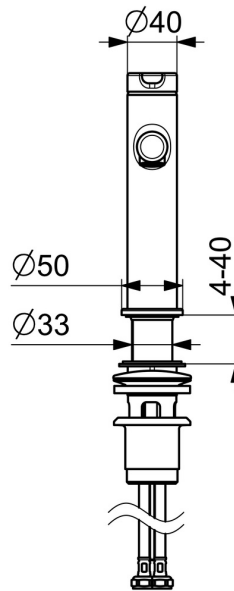

EAN: 4057304015106
static.hansa.com/51832293

- Umývadlo
- Jednopáková
- Stojanková
- Chróm
- Pevné výtokové rameno
- PCA® - aerátor s konštantným prietokom vody aj pri kolísaní tlaku
- Jedna ovládacia páka / rukoväť, Páka so symbolom teplej a studenej vody
- Odtoková garnitúra s tiahlom
- ϕ 25 mm keramická kartuša pre ovládanie teploty a prietoku vody
- Flexibilné pripojovacie hadičky
- Telo batérie z mosadze DZR

Technické údaje

Vlastnosti prietoku

Prietok pri tlaku 3 bar (s ovládačom prietoku) **6.0 l/min**

Technické vlastnosti

Veľkosť DN (menovitý rozmer) **DN15**
 Dodávka teplej vody **max. +70°C**
 Pracovný tlak **0.5-10 bar**
 Spojovacia veľkosť **G3/8**
 Projection **125 mm**
 Spätná klapka (STN EN 1717) **AA**
 Materiál **Mosadz**

Predpisy

Norma EN **EN 817**
 Trieda hlučnosti **I (ISO 3822)**

Schválenia a Prehlásenia

DVGW **DW-6506DL0547**
 Vyhlásenie o zhode **DoC**
 EPD **S-P-06391**

Náhradné diely

SP51882293

Název	Kód
01 Ovládacía rukoväť Ukončené	59914637
02 Vymedzovacia vložka	59913762
03 Skrutka, M5x8, SW2.5	59904755
04 Krytka Ukončené	59914638
05 Pritlačná matica, M32x1, SW24	59913958
06 Kartuš, 2,5	59913914
07 Fitting ring for aerator	59914645
08 Aerátor, M18.5x1, TJ	59913366
09 Gumové tesnenie	59914650
10 Upevňovací set	59913371
11 Flexibilná hadička, L=475, G3/8-M10x1 LH Ukončené	59914468