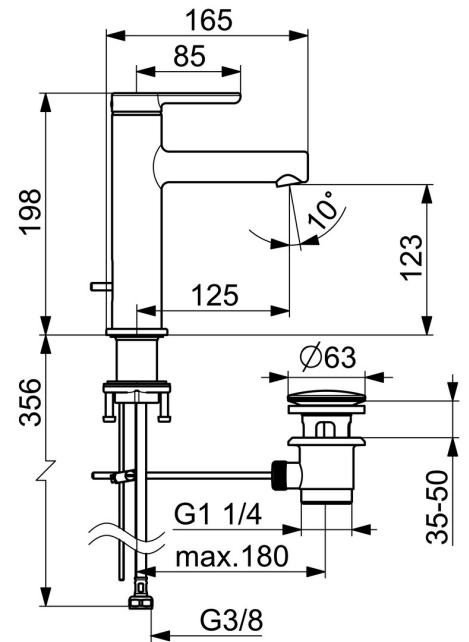

EAN: 4057304015106
static.hansa.com/51832293

- Umývadlo
- Jednopáková
- Stojanková
- Chróm
- Pevné výtokové rameno
- PCA® - aerátor s konštantným prietokom vody aj pri kolísaní tlaku
- Jedna ovládacia páka / rukoväť, Páka so symbolom teplej a studenej vody
- Odtoková garnitúra s tiahlom
- ϕ 25 mm keramická kartuša pre ovládanie teploty a prietoku vody
- Flexibilné pripojovacie hadičky
- Telo batérie z mosadze DZR

Technické údaje

Vlastnosti prietoku

Prietok pri tlaku 3 bar (s ovládačom prietoku) **6.0 l/min**

Technické vlastnosti

Veľkosť DN (menovitý rozmer) **DN15**
 Dodávka teplej vody **max. +70°C**
 Pracovný tlak **0.5-10 bar**
 Spojovacia veľkosť **G3/8**
 Projection **125 mm**
 Spätná klapka (STN EN 1717) **AA**
 Materiál **Mosadz**

Predpisy

Norma EN **EN 817**
 Trieda hlučnosti **I (ISO 3822)**

Schválenia a Prehlásenia

DVGW **DW-6506DL0547**
 Vyhlásenie o zhode **DoC**
 EPD **S-P-06391**

Náhradné diely

SP51882293

Název	Kód
01 Ovládacía rukoväť Ukončené	59914637
02 Vymedzovacia vložka	59913762
03 Skrutka, M5x8, SW2.5	59904755
04 Krytka Ukončené	59914638
05 Pritlačná matica, M32x1, SW24	59913958
06 Kartuš, 2,5	59913914
07 Fitting ring for aerator	59914645
08 Aerátor, M18.5x1, TJ	59913366
09 Gumové tesnenie	59914650
10 Upevňovací set	59913371
11 Flexibilná hadička, L=475, G3/8-M10x1 LH Ukončené	59914468