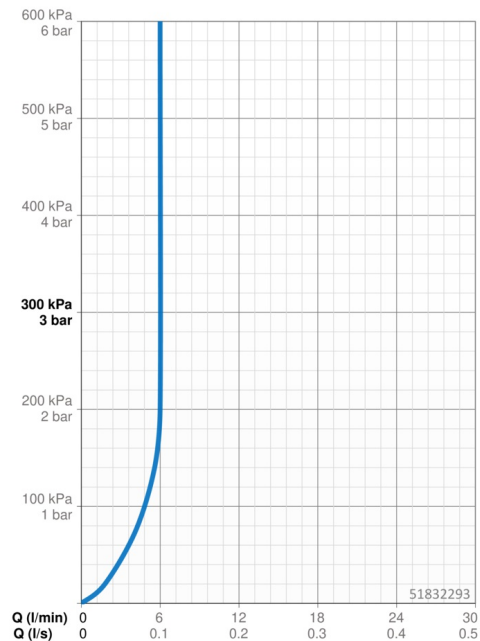

Technické údaje

Vlastnosti prietoku

Prietok pri tlaku 3 bar (s ovládačom prietoku) **6.0 l/min**

Technické vlastnosti

Veľkosť DN (menovitý rozmer) **DN15**
Dodávka teplej vody **max. +70°C**
Pracovný tlak **0.5-10 bar**
Spojovacia veľkosť **G3/8**
Projection **125 mm**
Spätná klapka (STN EN 1717) **AA**
Materiál **Mosadz**

Predpisy

Norma EN **EN 817**
Trieda hlučnosti **I (ISO 3822)**

Schválenia a Prehlásenia

DVGW **DW-6506DL0547**
Vyhlásenie o zhode **DoC**
EPD **S-P-06391**