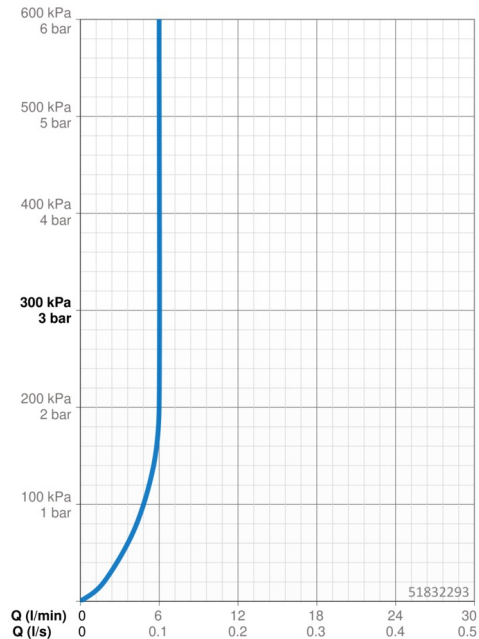

Technické údaje

Vlastnosti průtoku

Průtokové množství při 3 bar (s regulátorem průtoku) **6.0 l/min**

Technické vlastnosti

Velikost DN (jmenovitý rozměr) **DN15**
Zdroj teplé vody **max. +70°C**
Pracovní tlak **0.5-10 bar**
Velikost přípojky **G3/8**
Projection **125 mm**
Zabezpečení proti zpětnému toku (ČSN EN 1717) **AA**
Materiál **Mosaz**

Předpisy

Norma EN **EN 817**
Třída hlučnosti **I (ISO 3822)**

Schválení a Prohlášení

DVGW **DW-6506DL0547**
Prohlášení o shodě **DoC**
EPD **S-P-06391**