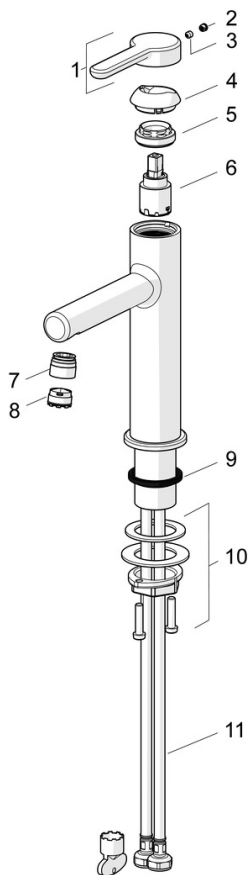

EAN: 4057304015106
static.hansa.com/51832293

- Umyvadlo
- Jednopáková
- Stojánková
- Chrom
- Pevné výtokové rameno
- PCA® aerátor s konstatním průtokovým množstvím nezávislým na změnách tlaku
- Jedna ovládací páka / rukojeť, Páka se symboly teplé a studené vody
- Mechanický uzávěr odpadu s táhlem
- ϕ 25 mm keramická kartuše pro ovládání teploty a průtoku vody
- Flexibilní připojovací hadice
- Tělo baterie z mosazi DZR

Technické údaje

Vlastnosti průtoku

Průtokové množství při 3 bar (s regulátorem průtoku) **6.0 l/min**

Technické vlastnosti

Velikost DN (jmenovitý rozměr) **DN15**
 Zdroj teplé vody **max. +70°C**
 Pracovní tlak **0.5-10 bar**
 Velikost přípojky **G3/8**
 Projection **125 mm**
 Zabezpečení proti zpětnému toku (ČSN EN 1717) **AA**
 Materiál **Mosaz**

Předpisy

Norma EN **EN 817**
 Třída hlučnosti **I (ISO 3822)**

Schválení a Prohlášení

DVGW **DW-6506DL0547**
 Prohlášení o shodě **DoC**
 EPD **S-P-06391**

Náhradní díly

SP51882293

	Název	Kód
01	Páka Ukončeno	59914637
02	Vymezovací vložka	59913762
03	Šroub, M5x8, SW2.5	59904755
04	Krytka Ukončeno	59914638
05	Upevňovací matice, M32x1, SW24	59913958
06	Kartuše, 2.5	59913914
07	Fitting ring for aerator	59914645
08	Aerator, M18.5x1, TJ	59913366
09	Těsnění	59914650
10	Upevňovací set	59913371
11	Flexibilní hadička, L=475, G3/8-M10x1 LH Ukončeno	59914468