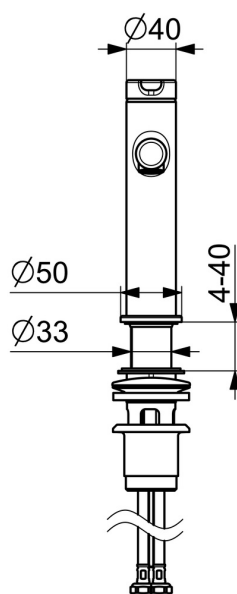

EAN: 4057304015106
static.hansa.com/51832293

- Umyvadlo
- Jednopáková
- Stojánková
- Chrom
- Pevné výtokové rameno
- PCA® aerátor s konstatním průtokovým množstvím nezávislým na změnách tlaku
- Jedna ovládací páka / rukojeť, Páka se symboly teplé a studené vody
- Mechanický uzávěr odpadu s táhlem
- ϕ 25 mm keramická kartuše pro ovládání teploty a průtoku vody
- Flexibilní připojovací hadice
- Tělo baterie z mosazi DZR

Technické údaje

Vlastnosti průtoku

Průtokové množství při 3 bar (s regulátorem průtoku) **6.0 l/min**

Technické vlastnosti

Velikost DN (jmenovitý rozměr) **DN15**
 Zdroj teplé vody **max. +70°C**
 Pracovní tlak **0.5-10 bar**
 Velikost přípojky **G3/8**
 Projection **125 mm**
 Zabezpečení proti zpětnému toku (ČSN EN 1717) **AA**
 Materiál **Mosaz**

Předpisy

Norma EN **EN 817**
 Třída hlučnosti **I (ISO 3822)**

Schválení a Prohlášení

DVGW **DW-6506DL0547**
 Prohlášení o shodě **DoC**
 EPD **S-P-06391**

Náhradní díly

SP51882293

	Název	Kód
01	Páka Ukončeno	59914637
02	Vymezovací vložka	59913762
03	Šroub, M5x8, SW2.5	59904755
04	Krytka Ukončeno	59914638
05	Upevňovací matice, M32x1, SW24	59913958
06	Kartuše, 2.5	59913914
07	Fitting ring for aerator	59914645
08	Aerator, M18.5x1, TJ	59913366
09	Těsnění	59914650
10	Upevňovací set	59913371
11	Flexibilní hadička, L=475, G3/8-M10x1 LH Ukončeno	59914468