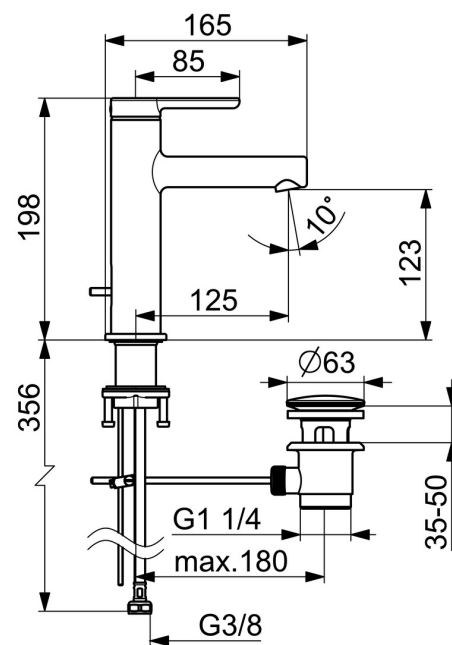

EAN: 4057304015106
static.hansa.com/51832293

- Umyvadlo
- Jednopáková
- Stojánková
- Chrom
- Pevné výtokové rameno
- PCA® aerátor s konstatním průtokovým množstvím nezávislým na změnách tlaku
- Jedna ovládací páka / rukojeť, Páka se symboly teplé a studené vody
- Mechanický uzávěr odpadu s táhlem
- ϕ 25 mm keramická kartuše pro ovládání teploty a průtoku vody
- Flexibilní připojovací hadice
- Tělo baterie z mosazi DZR

Technické údaje

Vlastnosti průtoku

Průtokové množství při 3 bar (s regulátorem průtoku) **6.0 l/min**

Technické vlastnosti

Velikost DN (jmenovitý rozměr) **DN15**
 Zdroj teplé vody **max. +70°C**
 Pracovní tlak **0.5-10 bar**
 Velikost přípojky **G3/8**
 Projection **125 mm**
 Zabezpečení proti zpětnému toku (ČSN EN 1717) **AA**
 Materiál **Mosaz**

Předpisy

Norma EN **EN 817**
 Třída hlučnosti **I (ISO 3822)**

Schválení a Prohlášení

DVGW **DW-6506DL0547**
 Prohlášení o shodě **DoC**
 EPD **S-P-06391**

Náhradní díly

SP51882293

	Název	Kód
01	Páka Ukončeno	59914637
02	Vymezovací vložka	59913762
03	Šroub, M5x8, SW2.5	59904755
04	Krytka Ukončeno	59914638
05	Upevňovací matice, M32x1, SW24	59913958
06	Kartuše, 2.5	59913914
07	Fitting ring for aerator	59914645
08	Aerator, M18.5x1, TJ	59913366
09	Těsnění	59914650
10	Upevňovací set	59913371
11	Flexibilní hadička, L=475, G3/8-M10x1 LH Ukončeno	59914468