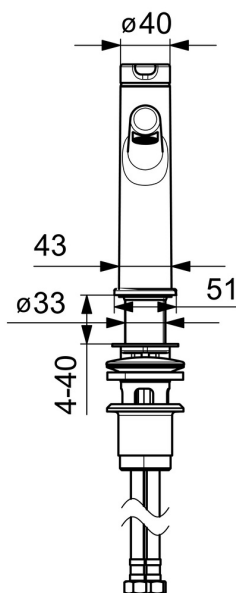

EAN: 4057304006449  
[static.hansa.com/51832283](http://static.hansa.com/51832283)

- Umývadlo
- Jednopáková
- Stojanková
- Chróm
- Pevné výtokové rameno
- PCA® - aerátor s konštantným prietokom vody aj pri kolísaní tlaku, CACHE® - zapustený aerátor umiestnený priamo vo výtokovom ramene
- Páka so symbolom teplej a studenej vody, Jedna ovládacia páka / rukoväť
- Odtoková garnitúra s tiahom
- $\varnothing$  25 mm keramická kartuša pre ovládanie teploty a prietoku vody
- Flexibilné pripojovacie hadičky
- Telo batérie z mosadze DZR

### Technické vlastnosti

Veľkosť DN (menovitý rozmer)	<b>DN15</b>
Dodávka teplej vody	<b>max. +70°C</b>
Pracovný tlak	<b>0.5-10 bar</b>
Spojovacia veľkosť	<b>G3/8</b>
Projection	<b>128 mm</b>
Spätná klapka (STN EN 1717)	<b>AA</b>
Materiál	<b>Mosadz</b>

### SP51882283

	Názov	Kód
01	Ovládacia rukoväť Ukončené	59914637
02	Vymedzovacia vložka	59913762
03	Skrutka, M5x8, SW2.5	59904755
04	Krytka Ukončené	59914638
05	Pritlačná matica, M32x1, SW24	59913958
06	Kartuš, 2,5	59913914
07	Fitting ring for aerator	59914645
08	Aerator, M18.5x1, TJ	59913366
09	Upevňovací set	59913371
10	Flexibilná hadička, L=475, G3/8-M10x1 LH Ukončené	59914468
10	Flexibilná hadička, L=470, G1/2-M10x1 LH (518822830037) Ukončené	59914639
N.I.	Ovládacie tiahlo	59913459
N.I.	Vypúšťací ventil umývadla	59911441