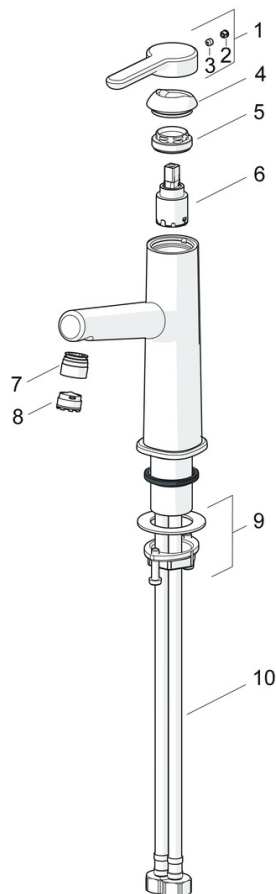

### Technické vlastnosti

Veľkosť DN (menovitý rozmer)	<b>DN15</b>
Dodávka teplej vody	<b>max. +70°C</b>
Pracovný tlak	<b>0.5-10 bar</b>
Spojovacia veľkosť	<b>G3/8</b>
Projection	<b>128 mm</b>
Spätná klapka (STN EN 1717)	<b>AA</b>
Materiál	<b>Mosadz</b>

### SP51882283

	Názov	Kód
01	Ovládacia rukoväť Ukončené	59914637
02	Vymedzovacia vložka	59913762
03	Skrutka, M5x8, SW2.5	59904755
04	Krytka Ukončené	59914638
05	Pritlačná matica, M32x1, SW24	59913958
06	Kartuš, 2,5	59913914
07	Fitting ring for aerator	59914645
08	Aerator, M18.5x1, TJ	59913366
09	Upevňovací set	59913371
10	Flexibilná hadička, L=475, G3/8-M10x1 LH Ukončené	59914468
10	Flexibilná hadička, L=470, G1/2-M10x1 LH (518822830037) Ukončené	59914639
N.I.	Ovládacie tiahlo	59913459
N.I.	Vypúšťací ventil umývadla	59911441