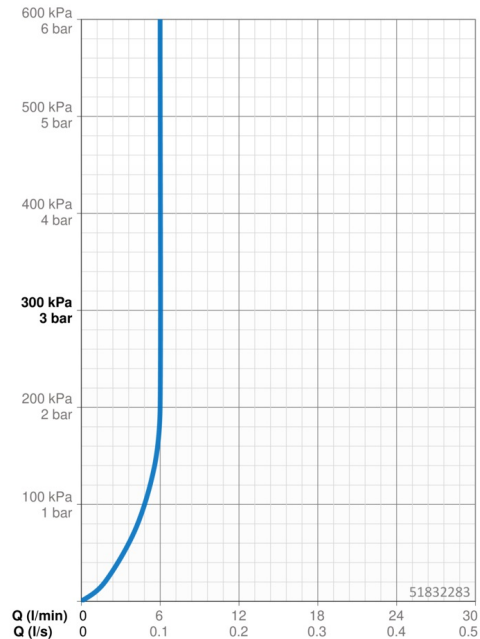

Technické údaje

Vlastnosti prietoku

Prietok pri tlaku 3 bar (s ovládačom prietoku)	6.0 l/min
Pokles tlaku pri prietoku (0,1 l/s)	2 bar

Technické vlastnosti

Veľkosť DN (menovitý rozmer)	DN15
Dodávka teplej vody	max. +70°C
Pracovný tlak	0.5-10 bar
Spojovacia veľkosť	G3/8
Projection	128 mm
Spätná klapka (STN EN 1717)	AA
Materiál	Mosadz

Predpisy

Norma EN	EN 817
Trieda hlučnosti	I (ISO 3822)

Schválenia a Prehlásenia

DVGW	DW-6506DL0547
Vyhĺásenie o zhode	DoC
EPD	S-P-06391