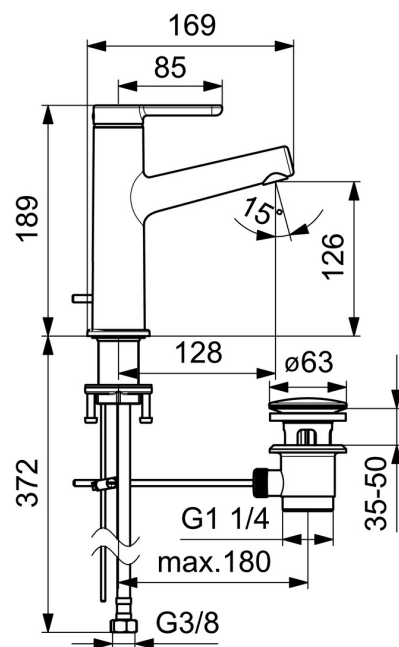

EAN: 4057304006449  
[static.hansa.com/51832283](http://static.hansa.com/51832283)

- Umývadlo
- Jednopáková
- Stojanková
- Chróm
- Pevné výtokové rameno
- PCA® - aerátor s konštantným prietokom vody aj pri kolísaní tlaku, CACHE® - zapustený aerátor umiestnený priamo vo výtokovom ramene
- Páka so symbolom teplej a studenej vody, Jedna ovládacia páka / rukoväť
- Odtoková garnitúra s tiahom
- $\varnothing$  25 mm keramická kartuša pre ovládanie teploty a prietoku vody
- Flexibilné pripojovacie hadičky
- Telo batérie z mosadze DZR

### Technické vlastnosti

Veľkosť DN (menovitý rozmer)	<b>DN15</b>
Dodávka teplej vody	<b>max. +70°C</b>
Pracovný tlak	<b>0.5-10 bar</b>
Spojovacia veľkosť	<b>G3/8</b>
Projection	<b>128 mm</b>
Spätná klapka (STN EN 1717)	<b>AA</b>
Materiál	<b>Mosadz</b>

### SP51882283

	Názov	Kód
01	Ovládacia rukoväť Ukončené	59914637
02	Vymedzovacia vložka	59913762
03	Skrutka, M5x8, SW2.5	59904755
04	Krytka Ukončené	59914638
05	Pritlačná matica, M32x1, SW24	59913958
06	Kartuš, 2,5	59913914
07	Fitting ring for aerator	59914645
08	Aerator, M18.5x1, TJ	59913366
09	Upevňovací set	59913371
10	Flexibilná hadička, L=475, G3/8-M10x1 LH Ukončené	59914468
10	Flexibilná hadička, L=470, G1/2-M10x1 LH (518822830037) Ukončené	59914639
N.I.	Ovládacie tiahlo	59913459
N.I.	Vypúšťací ventil umývadla	59911441