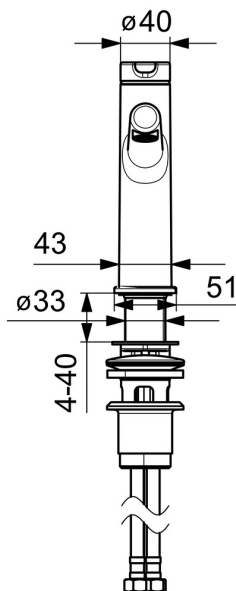

EAN: 4057304006449  
[static.hansa.com/51832283](http://static.hansa.com/51832283)

- Umyvadlo
- Jednopáková
- Stojánková
- Chrom
- Pevné výtokové rameno
- PCA® aerátor s konstatním průtokovým množstvím nezávislým na změnách tlaku, CACHE® aerátor umístěný přímo ve výtokovém rameni
- Páka se symboly teplé a studené vody, Jedna ovládací páka / rukojeť
- Mechanický uzávěr odpadu s táhlem
- $\varnothing$  25 mm keramická kartuše pro ovládání teploty a průtoku vody
- Flexibilní připojovací hadice
- Tělo baterie z mosazi DZR

### Vlastnosti průtoku

Průtokové množství při 3 bar (s regulátorem průtoku)	<b>6.0 l/min</b>
Tlaková ztráta při průtoku (0,1 l/s)	<b>2 bar</b>

### Technické vlastnosti

Velikost DN (jmenovitý rozměr)	<b>DN15</b>
Zdroj teplé vody	<b>max. +70°C</b>
Pracovní tlak	<b>0.5-10 bar</b>
Velikost přípojky	<b>G3/8</b>
Projection	<b>128 mm</b>
Zabezpečení proti zpětnému toku (ČSN EN 1717)	<b>AA</b>
Materiál	<b>Mosaz</b>

### SP51882283

	Název	Kód
01	Páka Ukončeno	59914637
02	Vymezovací vložka	59913762
03	Šroub, M5x8, SW2.5	59904755
04	Krytka Ukončeno	59914638
05	Upevňovací matice, M32x1, SW24	59913958
06	Kartuše, 2.5	59913914
07	Fitting ring for aerator	59914645
08	Aerator, M18.5x1, TJ	59913366
09	Upevňovací set	59913371
10	Flexibilní hadička, L=475, G3/8-M10x1 LH Ukončeno	59914468
10	Flexibilní hadička, L=470, G1/2-M10x1 LH (518822830037) Ukončeno	59914639
N.I.	Ovládací táhlo vypouštěcího ventilu	59913459
N.I.	Vypouštěcí ventil	59911441