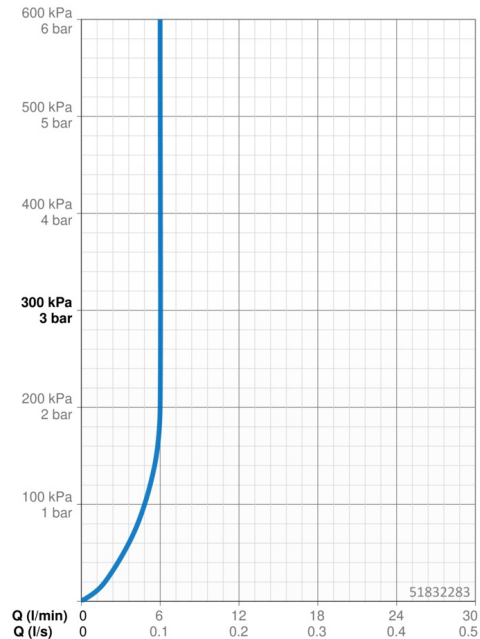

Technické údaje

Vlastnosti průtoku

Průtokové množství při 3 bar (s regulátorem průtoku)	6.0 l/min
Tlaková ztráta při průtoku (0,1 l/s)	2 bar

Technické vlastnosti

Velikost DN (jmenovitý rozměr)	DN15
Zdroj teplé vody	max. +70°C
Pracovní tlak	0.5-10 bar
Velikost přípojky	G3/8
Projection	128 mm
Zabezpečení proti zpětnému toku (ČSN EN 1717)	AA
Materiál	Mosaz

Předpisy

Norma EN	EN 817
Třída hlučnosti	I (ISO 3822)

Schválení a Prohlášení

DVGW	DW-6506DL0547
Prohlášení o shodě	DoC
EPD	S-P-06391