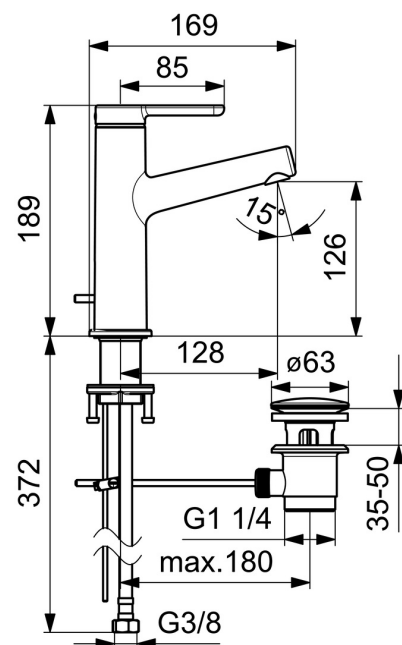

EAN: 4057304006449  
[static.hansa.com/51832283](http://static.hansa.com/51832283)

- Umyvadlo
- Jednopáková
- Stojánková
- Chrom
- Pevné výtokové rameno
- PCA® aerátor s konstatním průtokovým množstvím nezávislým na změnách tlaku, CACHE® aerátor umístěný přímo ve výtokovém rameni
- Páka se symboly teplé a studené vody, Jedna ovládací páka / rukojeť
- Mechanický uzávěr odpadu s táhlem
- $\varnothing$  25 mm keramická kartuše pro ovládání teploty a průtoku vody
- Flexibilní připojovací hadice
- Tělo baterie z mosazi DZR

### Technické vlastnosti

Velikost DN (jmenovitý rozměr)	<b>DN15</b>
Zdroj teplé vody	<b>max. +70°C</b>
Pracovní tlak	<b>0.5-10 bar</b>
Velikost přípojky	<b>G3/8</b>
Projection	<b>128 mm</b>
Zabezpečení proti zpětnému toku (ČSN EN 1717)	<b>AA</b>
Materiál	<b>Mosaz</b>

### SP51882283

	Název	Kód
01	Páka Ukončeno	59914637
02	Vymezovací vložka	59913762
03	Šroub, M5x8, SW2.5	59904755
04	Krytka Ukončeno	59914638
05	Upevňovací matice, M32x1, SW24	59913958
06	Kartuše, 2.5	59913914
07	Fitting ring for aerator	59914645
08	Aerator, M18.5x1, TJ	59913366
09	Upevňovací set	59913371
10	Flexibilní hadička, L=475, G3/8-M10x1 LH Ukončeno	59914468
10	Flexibilní hadička, L=470, G1/2-M10x1 LH (518822830037) Ukončeno	59914639
N.I.	Ovládací táhlo vypouštěcího ventilu	59913459
N.I.	Vypouštěcí ventil	59911441