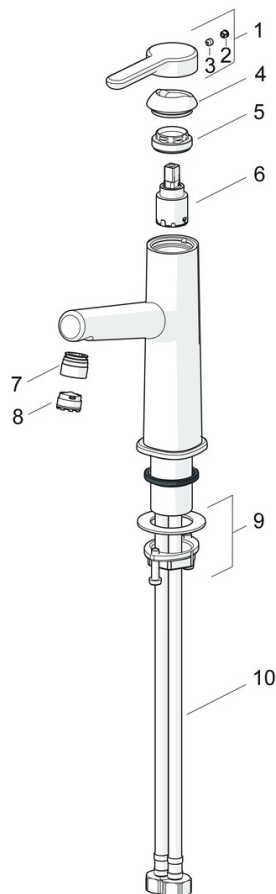

### Technické vlastnosti

Velikost DN (jmenovitý rozměr)	<b>DN15</b>
Zdroj teplé vody	<b>max. +70°C</b>
Pracovní tlak	<b>0.5-10 bar</b>
Velikost přípojky	<b>G3/8</b>
Projection	<b>128 mm</b>
Zabezpečení proti zpětnému toku (ČSN EN 1717)	<b>AA</b>
Materiál	<b>Mosaz</b>

### SP51882283

	Název	Kód
01	Páka Ukončeno	59914637
02	Vymezovací vložka	59913762
03	Šroub, M5x8, SW2.5	59904755
04	Krytka Ukončeno	59914638
05	Upevňovací matice, M32x1, SW24	59913958
06	Kartuše, 2.5	59913914
07	Fitting ring for aerator	59914645
08	Aerator, M18.5x1, TJ	59913366
09	Upevňovací set	59913371
10	Flexibilní hadička, L=475, G3/8-M10x1 LH Ukončeno	59914468
10	Flexibilní hadička, L=470, G1/2-M10x1 LH (518822830037) Ukončeno	59914639
N.I.	Ovládací táhlo vypouštěcího ventilu	59913459
N.I.	Vypouštěcí ventil	59911441