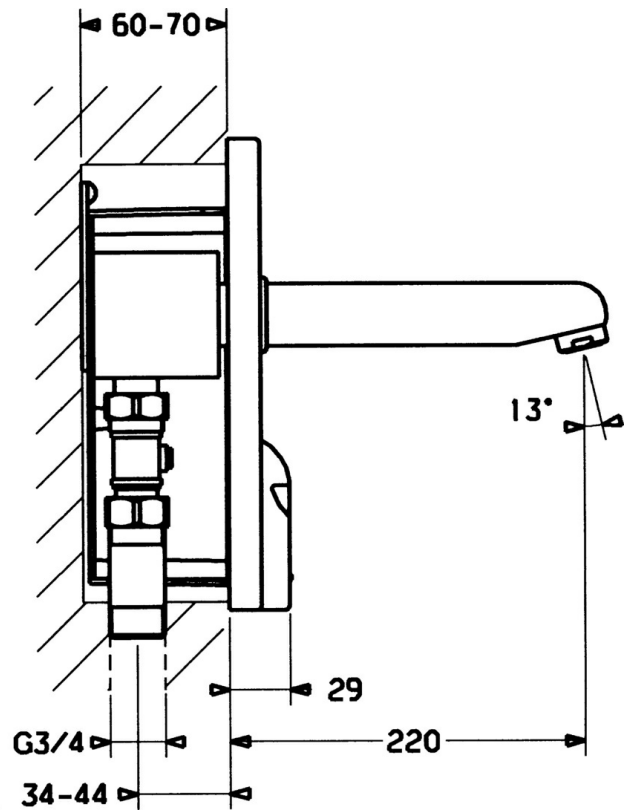

EAN: 4015474065383
static.hansa.com/5180210196

- Openbaar en semi-openbaar
- Wandmontage voor inbouwunit
- Afbouwset, Elektronisch, Inbouwvoeding
- Vuilfilter(s)

Technische gegevens

Technische eigenschappen

Warmwatertoevoer	max. +70°C
Werkdruk	0.5-10 bar

Reserveonderdelen

SP5180210196

	Naam	Code
1	Shield plate Geborsteld staal Stopgezet	59912457
1	Shield plate Geborsteld staal	59912456
1.5	Electrische doos	59912453
1.9	Dichting	59912455
2	Klep	59912454
2.1	Schroef, M5x60 Stopgezet	59911714
2.2	Magneetventiel	59912240
2.2	Membraan voor ventiel Stopgezet	59912239
4.1	Filter dichting, G3/4	59911076
4.2	Schroefdraad tepel, 60 mm Stopgezet	59911752
6	Mousseur, M24x1 Z Chrom	59906826
6.1	Mousseur, M22/24, Z	59906830
7	Electrische doos	59911715
8	Uitloop, L=170 Stopgezet	59912451
8	Uitloop, L=220 Stopgezet	59912452