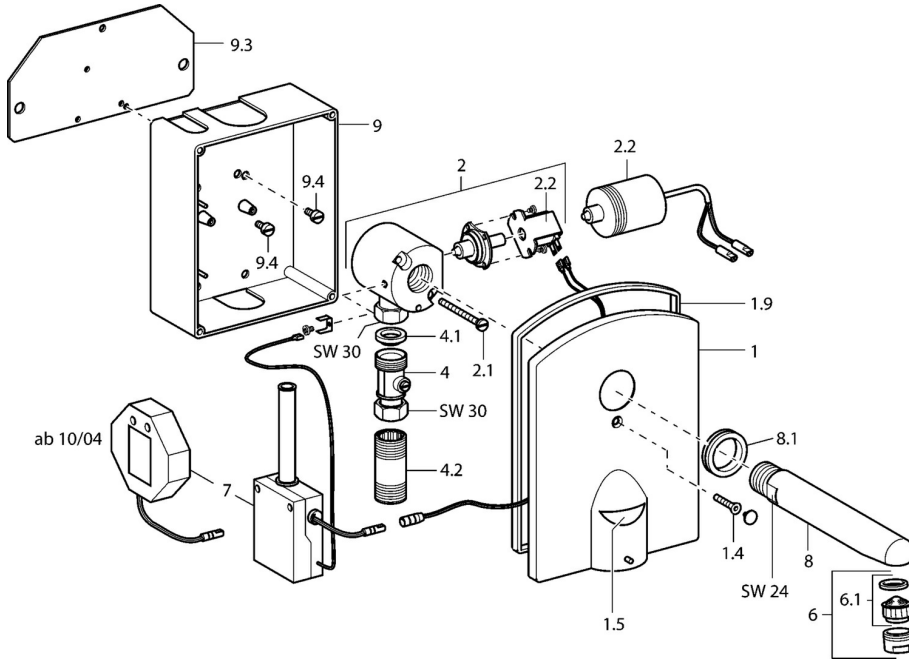

EAN: 4015474065383
static.hansa.com/5180210196

- Openbaar en semi-openbaar
- Wandmontage voor inbouwunit
- Afbouwset, Elektronisch, Inbouwvoeding
- Vuilfilter(s)

Technische gegevens

Technische eigenschappen

Warmwatertoevoer	max. +70°C
Werkdruk	0.5-10 bar

Reserveonderdelen

SP5180210196

	Naam	Code
1	Shield plate Geborsteld staal Stopgezet	59912457
1	Shield plate Geborsteld staal	59912456
1.5	Electrische doos	59912453
1.9	Dichting	59912455
2	Klep	59912454
2.1	Schroef, M5x60 Stopgezet	59911714
2.2	Magneetventiel	59912240
2.2	Membraan voor ventiel Stopgezet	59912239
4.1	Filter dichting, G3/4	59911076
4.2	Schroefdraad tepel, 60 mm Stopgezet	59911752
6	Mousseur, M24x1 Z Chrom	59906826
6.1	Mousseur, M22/24, Z	59906830
7	Electrische doos	59911715
8	Uitloop, L=170 Stopgezet	59912451
8	Uitloop, L=220 Stopgezet	59912452