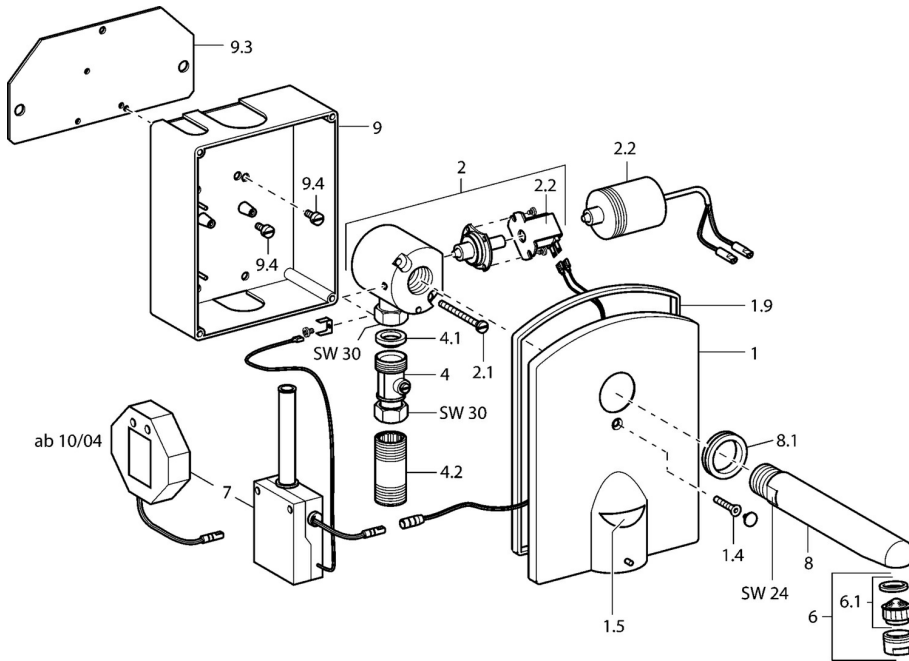

EAN: 4015474065383
static.hansa.com/5180210196

- öffentliche & halböffentliche Bereiche
- Wandmontage für Unterputz-Einbaukörper
- Fertigmontageset, Berührunglos, separater Transformator
- Schutzfilter

Technische Daten

Technische Eigenschaften

Warmwasserversorgung	max. +70°C
Arbeitsdruck	0.5-10 bar

Ersatzteile

SP5180210196

	Name	Art.-Nr.
1	Abdeckplatte Stahl gebürstet Ausgelaufen	59912457
1	Abdeckplatte Edelstahl	59912456
1.5	Netzteil	59912453
1.9	Dichtung	59912455
2	Ventil	59912454
2.1	Schraube, M5x60 Ausgelaufen	59911714
2.2	Magnetventil	59912240
2.2	Membrane Ausgelaufen	59912239
4.1	Schmutzfilter, G3/4	59911076
4.2	Gewindenippel, 60 mm Ausgelaufen	59911752
6	Luftsprudler, M24x1 Z	59906826
6.1	Luftsprudler, M22/24, Z	59906830
7	Netzteil	59911715
8	Auslauf, L=170 Ausgelaufen	59912451
8	Auslauf, L=220 Ausgelaufen	59912452