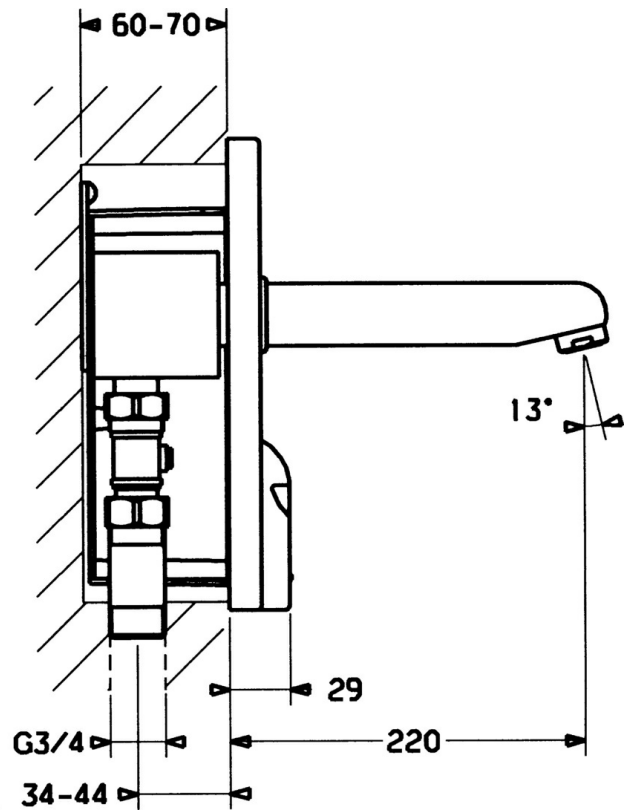

EAN: 4015474065383
static.hansa.com/5180210196

- öffentliche & halböffentliche Bereiche
- Wandmontage für Unterputz-Einbaukörper
- Fertigmontageset, Berührunglos, separater Transformator
- Schutzfilter

Technische Daten

Technische Eigenschaften

Warmwasserversorgung	max. +70°C
Arbeitsdruck	0.5-10 bar

Ersatzteile

SP5180210196

	Name	Art.-Nr.
1	Abdeckplatte Stahl gebürstet Ausgelaufen	59912457
1	Abdeckplatte Edelstahl	59912456
1.5	Netzteil	59912453
1.9	Dichtung	59912455
2	Ventil	59912454
2.1	Schraube, M5x60 Ausgelaufen	59911714
2.2	Magnetventil	59912240
2.2	Membrane Ausgelaufen	59912239
4.1	Schmutzfilter, G3/4	59911076
4.2	Gewindenippel, 60 mm Ausgelaufen	59911752
6	Luftsprudler, M24x1 Z	59906826
6.1	Luftsprudler, M22/24, Z	59906830
7	Netzteil	59911715
8	Auslauf, L=170 Ausgelaufen	59912451
8	Auslauf, L=220 Ausgelaufen	59912452