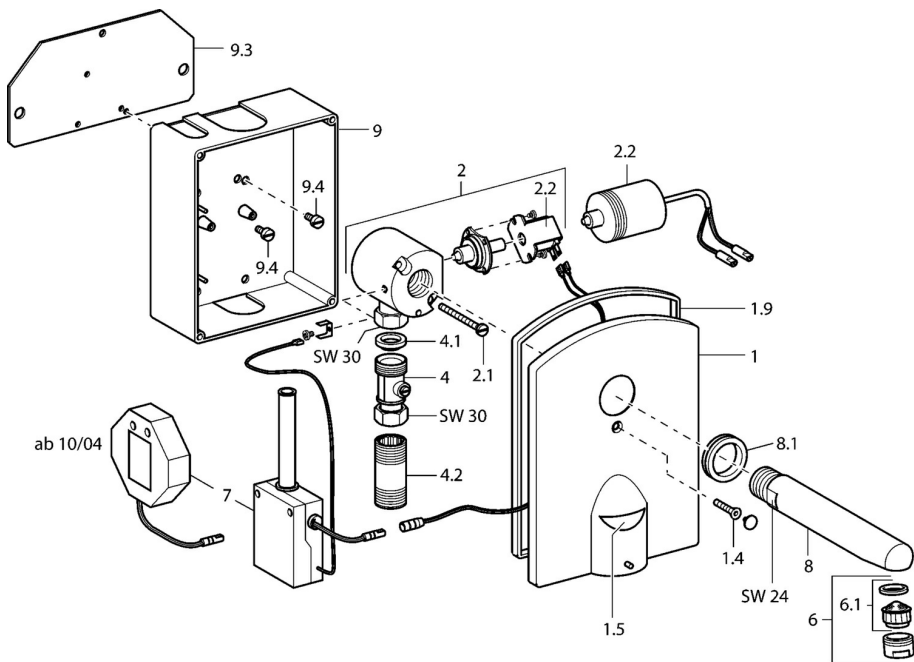

EAN: 4015474065376
static.hansa.com/5180200196

- Openbaar en semi-openbaar
- Afbouwset, Elektronisch, Inbouwvoeding
- Wandmontage voor inbouwunit
- Geborsteld staal
- Vuilfilter(s)

Technische gegevens

Technische eigenschappen

Warmwatertoevoer	max. +70°C
Werkdruk	0.5-10 bar
Materiaal	brass

Reserveonderdelen

SP5180210196

	Naam	Code
1	Shield plate Geborsteld staal Stopgezet	59912457
1	Shield plate Geborsteld staal	59912456
1.5	Electrische doos	59912453
1.9	Dichting	59912455
2	Klep	59912454
2.1	Schroef, M5x60 Stopgezet	59911714
2.2	Magneetventiel	59912240
2.2	Membraam voor ventiel Stopgezet	59912239
4.1	Filter dichting, G3/4	59911076
4.2	Schroefdraad tepel, 60 mm Stopgezet	59911752
6	Mousseur, M24x1 Z Chrom	59906826
6.1	Mousseur, M22/24, Z	59906830
7	Electrische doos	59911715
8	Uitloop, L=170 Stopgezet	59912451
8	Uitloop, L=220 Stopgezet	59912452