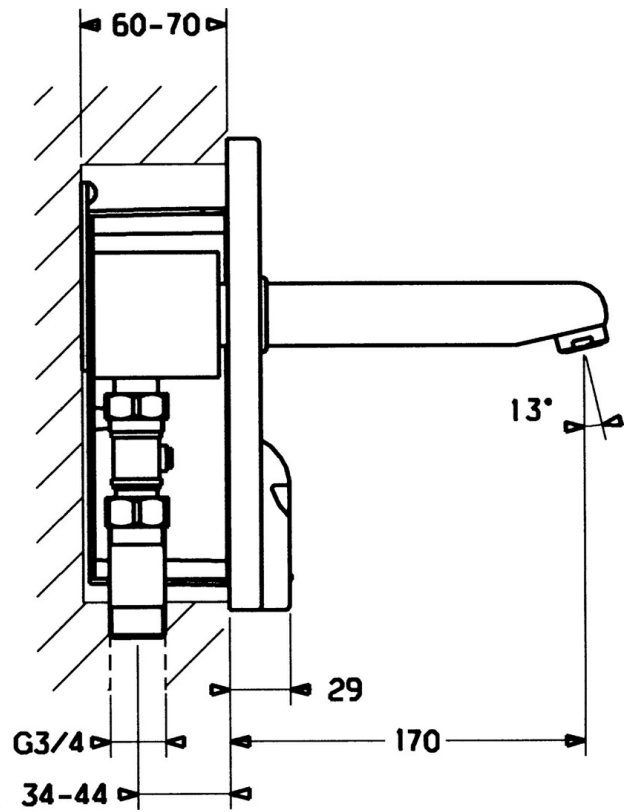

EAN: 4015474065376
static.hansa.com/5180200196

- Openbaar en semi-openbaar
- Afbouwset, Elektronisch, Inbouwvoeding
- Wandmontage voor inbouwunit
- Geborsteld staal
- Vuilfilter(s)

Technische gegevens

Technische eigenschappen

Warmwatertoevoer	max. +70°C
Werkdruk	0.5-10 bar
Materiaal	brass

Reserveonderdelen

SP5180210196

	Naam	Code
1	Shield plate Geborsteld staal Stopgezet	59912457
1	Shield plate Geborsteld staal	59912456
1.5	Electrische doos	59912453
1.9	Dichting	59912455
2	Klep	59912454
2.1	Schroef, M5x60 Stopgezet	59911714
2.2	Magneetventiel	59912240
2.2	Membraam voor ventiel Stopgezet	59912239
4.1	Filter dichting, G3/4	59911076
4.2	Schroefdraad tepel, 60 mm Stopgezet	59911752
6	Mousseur, M24x1 Z Chrom	59906826
6.1	Mousseur, M22/24, Z	59906830
7	Electrische doos	59911715
8	Uitloop, L=170 Stopgezet	59912451
8	Uitloop, L=220 Stopgezet	59912452