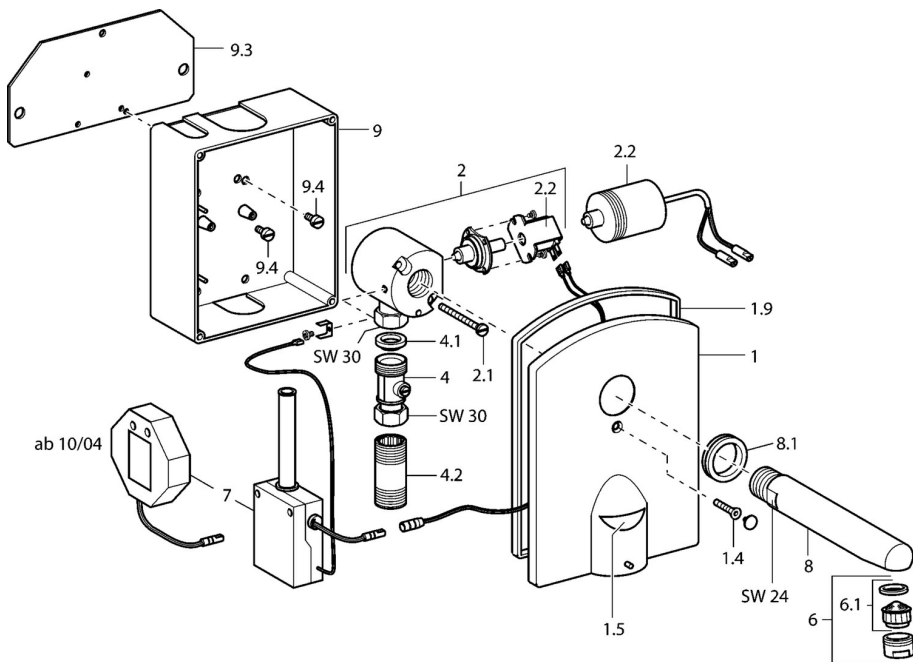

EAN: 4015474065376  
[static.hansa.com/5180200196](http://static.hansa.com/5180200196)

- Settore pubblico e semipubblico
- Set esterno, Senza contatto, Trasformatore separato
- Montaggio a parete con unità d'incasso
- Acciaio inossidabile
- Filtro/i anti-impurità

### Caratteristiche tecniche

Fornitura di acqua calda	<b>max. +70°C</b>
Pressione di esercizio	<b>0.5-10 bar</b>
Materiale	<b>Ottone</b>

## Parti di ricambio

### SP5180210196

	Nome	Codice
1	Shield plate Acciaio spazzolato Fuori produzione	59912457
1	Shield plate Acciaio inossidabile	59912456
1.5	Alimentazione elettrica	59912453
1.9	Giunto	59912455
2	Valvola	59912454
2.1	Screw, M5x60 Fuori produzione	59911714
2.2	Valvola Magnetica	59912240
2.2	Membrana per valvola magnetica Fuori produzione	59912239
4.1	Guarnizione di filtro, G3/4	59911076
4.2	Capezzolo filetto, 60 mm Fuori produzione	59911752
6	Areatore, M24x1 Z Cromo	59906826
6.1	Areatore, M22/24, Z	59906830
7	Alimentazione elettrica	59911715
8	Bocca, L=170 Fuori produzione	59912451
8	Bocca, L=220 Fuori produzione	59912452