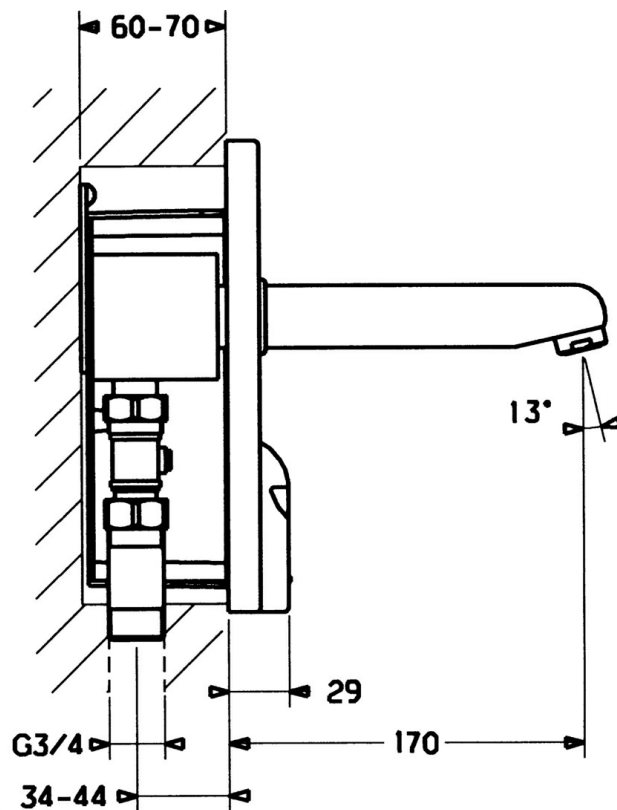

EAN: 4015474065376  
[static.hansa.com/5180200196](http://static.hansa.com/5180200196)

- Settore pubblico e semipubblico
- Set esterno, Senza contatto, Trasformatore separato
- Montaggio a parete con unità d'incasso
- Acciaio inossidabile
- Filtro/i anti-impurità

### Caratteristiche tecniche

Fornitura di acqua calda	<b>max. +70°C</b>
Pressione di esercizio	<b>0.5-10 bar</b>
Materiale	<b>Ottone</b>

### SP5180210196

	Nome	Codice
1	Shield plate Acciaio spazzolato Fuori produzione	59912457
1	Shield plate Acciaio inossidabile	59912456
1.5	Alimentazione elettrica	59912453
1.9	Giunto	59912455
2	Valvola	59912454
2.1	Screw, M5x60 Fuori produzione	59911714
2.2	Valvola Magnetica	59912240
2.2	Membrana per valvola magnetica Fuori produzione	59912239
4.1	Guarnizione di filtro, G3/4	59911076
4.2	Capezzolo filetto, 60 mm Fuori produzione	59911752
6	Areatore, M24x1 Z Cromo	59906826
6.1	Areatore, M22/24, Z	59906830
7	Alimentazione elettrica	59911715
8	Bocca, L=170 Fuori produzione	59912451
8	Bocca, L=220 Fuori produzione	59912452