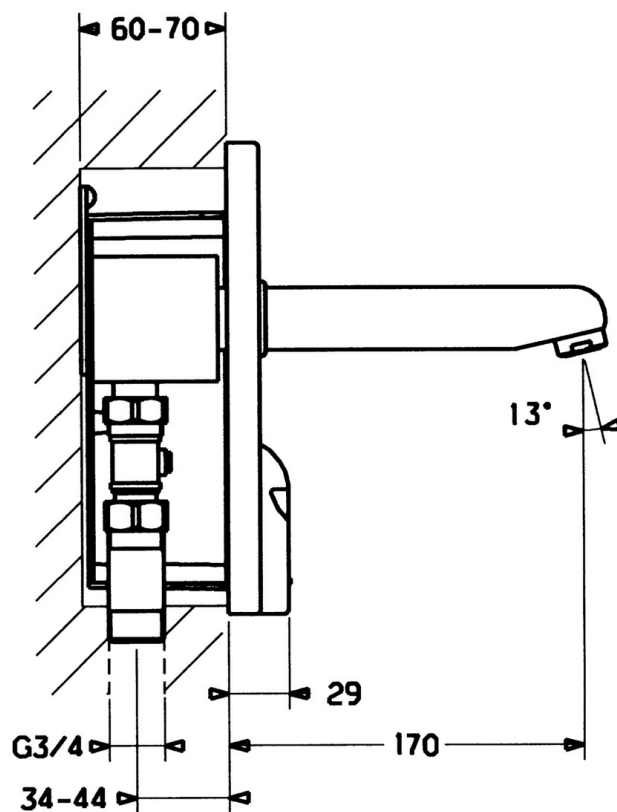

EAN: 4015474065376
static.hansa.com/5180200196

- Veřejně a poloveřejně
- Sada pro konečnou montáž, Bezdotyková, Samostatný transformátor
- Podomítková instalace
- Nerez ocel
- Filtr(y) na nečistoty

Technické údaje

Technické vlastnosti

Zdroj teplé vody	max. +70°C
Pracovní tlak	0.5-10 bar
Materiál	Mosaz

Náhradní díly

SP5180210196

	Název	Kód
1	Shield plate Broušená ocel Ukončeno	59912457
1	Shield plate Nerez ocel	59912456
1.5	Napájecí zdroj	59912453
1.9	Těsnění	59912455
2	Ventilů	59912454
2.1	Šroub, M5x60 Ukončeno	59911714
2.2	Elektromagnetický ventil	59912240
2.2	Membrána elektromagnetického ventilu Ukončeno	59912239
4.1	Těsnění s filtrem, G3/4	59911076
4.2	Závit bradavky, 60 mm Ukončeno	59911752
6	Aerator, M24x1 Z	59906826
6.1	Aerator, M22/24, Z	59906830
7	Napájecí zdroj	59911715
8	Výtokové rameno, L=170 Ukončeno	59912451
8	Výtokové rameno, L=220 Ukončeno	59912452