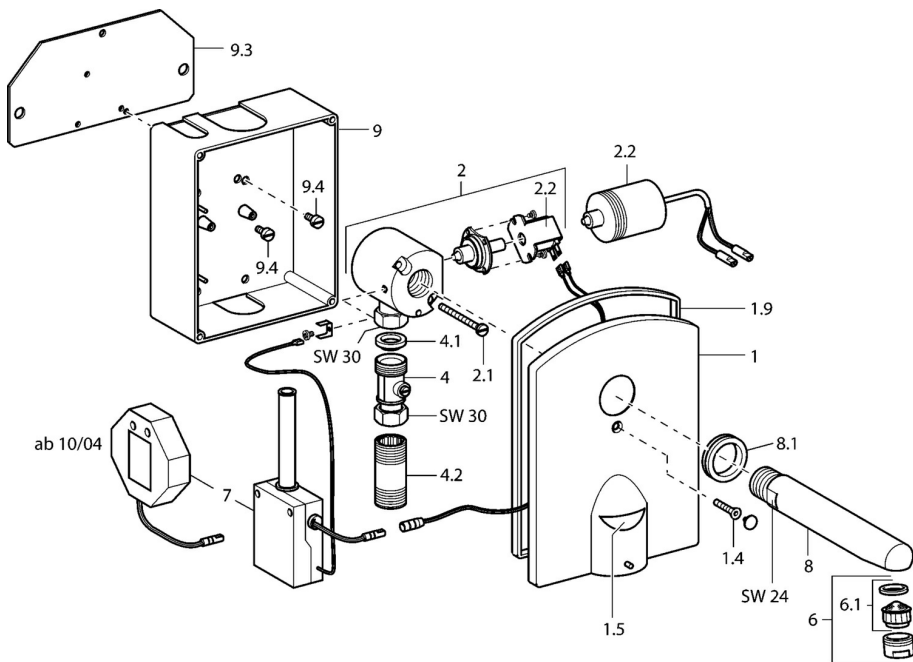

EAN: 4015474065376
static.hansa.com/5180200196

- Veřejně a poloveřejně
- Sada pro konečnou montáž, Bezdotyková, Samostatný transformátor
- Podomítková instalace
- Nerez ocel
- Filtr(y) na nečistoty

Technické údaje

Technické vlastnosti

Zdroj teplé vody	max. +70°C
Pracovní tlak	0.5-10 bar
Materiál	Mosaz

Náhradní díly

SP5180210196

	Název	Kód
1	Shield plate Broušená ocel Ukončeno	59912457
1	Shield plate Nerez ocel	59912456
1.5	Napájecí zdroj	59912453
1.9	Těsnění	59912455
2	Ventilů	59912454
2.1	Šroub, M5x60 Ukončeno	59911714
2.2	Elektromagnetický ventil	59912240
2.2	Membrána elektromagnetického ventilu Ukončeno	59912239
4.1	Těsnění s filtrem, G3/4	59911076
4.2	Závit bradavky, 60 mm Ukončeno	59911752
6	Aerator, M24x1 Z	59906826
6.1	Aerator, M22/24, Z	59906830
7	Napájecí zdroj	59911715
8	Výtokové rameno, L=170 Ukončeno	59912451
8	Výtokové rameno, L=220 Ukončeno	59912452