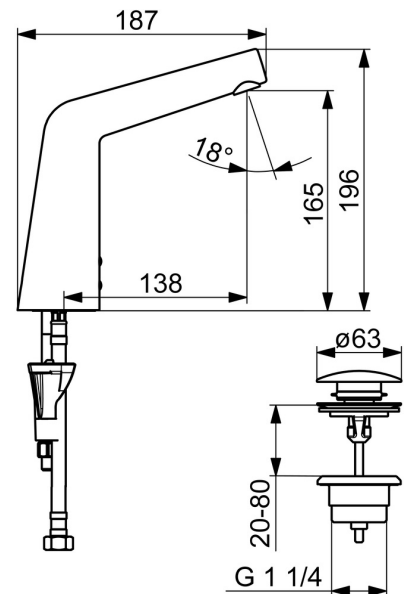

EAN: 4057304006593
static.hansa.com/51792221

- Umývadlo
- Bezdotyková, Zásuvkový transformátor, Bluetooth®
- Stojanková
- Chróm
- Pevné výtokové rameno
- CACHÉ® - zapustený aerátor umiestnený priamo vo výtokovom ramene
- Rukoväť regulátora teploty vody
- Tlačný uzáver odpadu
- Nastaviteľný obmedzovač teploty vody (súčasť dodávky, možnosť dodatočnej inštalácie)
- Zmiešavací ventil pre ručné nastavenie teploty vody, Spätný ventil (-y), Filter, filtre na nečistoty
- Autofocus senzor s automatickým zaostrovaním, Napájací zdroj
- Flexibilné pripojovacie hadičky
- Telo batérie z mosadze DZR, 3S - inštalčný systém pre bezpečné a jednoduché upevnenie batérie, Možnosť ďalšieho nastavenia softvéru (cez Bluetooth)
- Bez otvoru na tiahlo