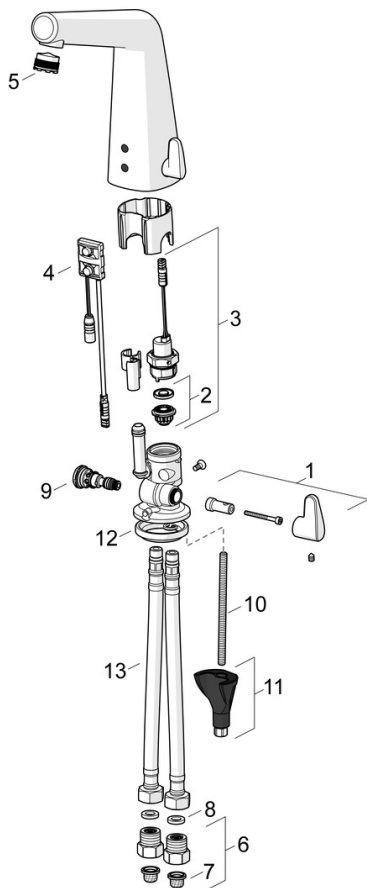

Náhradné diely

SP51792221

	Názov	Kód
01	Rukoväť regulátora teploty	59914568
02	Membrána	1006500V
02	Upevňovací krúžok pre membránu Ukončené	59914090
03	Elektromagnetický ventil, 6 V	59914091
04	Senzor, 6/9/12 V, Bluetooth	59914567
05	Aerator a kľúč, M18.5x1	59914592
06	Spätný ventil s filtrom	59914086
07	Vstupný, čistiaci filter	59914085
08	Tesnenie, 8x14.3x2	59914087
09	Regulátor teploty	59914089
10	Upevňovacia skrutka, M8x1, L=130	59914474
11	Upevňovací set	59914475
12	Gumové tesnenie	59914591
13	Flexibilná hadička, L=400, G3/8-M10x1	59914593
N.I.	Tlačný uzáver odpadu	59913988
N.I.	Obmedzovač	59914106
N.I.	Elektronický box, 230/9 V, 550 mA	64490900