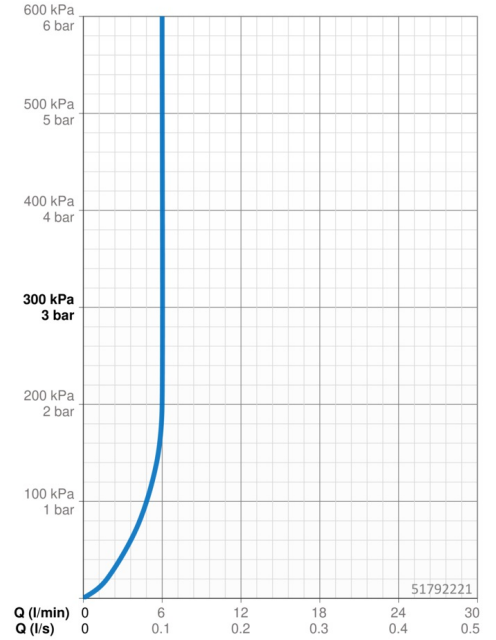

Technické údaje

Vlastnosti prietoku

Prietok pri tlaku 3 bar (s ovládačom prietoku)	6.0 l/min
Pokles tlaku pri prietoku (0,1 l/s)	2 bar

Technické vlastnosti

Veľkosť DN (menovitý rozmer)	DN15
Dodávka teplej vody	max. +70°C
Pracovný tlak	1-10 bar
Spojovacia veľkosť	G3/8
Projection	138 mm
Spätná klapka (STN EN 1717)	AA
Materiál	Mosadz

Softvérové nastavenia

Doba po prietoku	3 s (1-20 s)
Automatický oplach	off (off/1-120 h)
Doba automatického oplachu	30 s (1-1800 s)
Max. doba prietoku	2 min (1 - 1800 s)

Elektronické vlastnosti

Elektrické pripojenie	230 / 9 V
Bluetooth version	4.x (D034445)

Predpisy

Smernica o EU	C € Radio Equipment Directive 2014/53/EU , Low Voltage Directive 2014/35/EU , EMC Directive 2014/30/EU , RoHS Directive 2011/65/EU
Norma EN	EN 15091, ETSI EN 301 489-1 V1.9.2 , ETSI EN 300 328 v2.2.2 , EN 61000-6-1:2007 , EN 61000-6-3:2007+A1:2011+AC:2012 , EN 60335-1:2012+A11+A13+A14+A15:2021, Part 19.11.4
Trieda hlučnosti	I (ISO 3822)
Trieda ochrany	IP 55 / transformer IP 20

Schválenia a Prehlásenia

DVGW	CW-6514CR0161
Vyhlásenie o zhode	RED