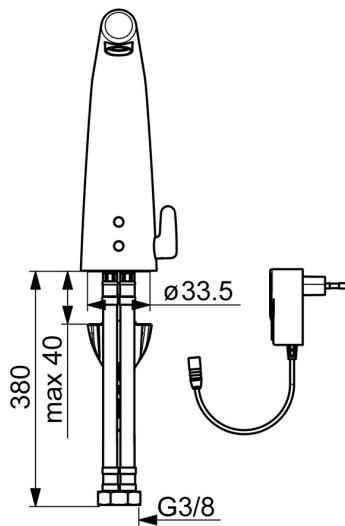

EAN: 4057304006593  
[static.hansa.com/51792221](http://static.hansa.com/51792221)

- Umývadlo
- Bezdotyková, Zásuvkový transformátor, Bluetooth®
- Stojanková
- Chróm
- Pevné výtokové rameno
- CACHÉ® - zapustený aerátor umiestnený priamo vo výtokovom ramene
- Rukoväť regulátora teploty vody
- Tlačný uzáver odpadu
- Nastaviteľný obmedzovač teploty vody (súčasť dodávky, možnosť dodatočnej inštalácie)
- Zmiešavací ventil pre ručné nastavenie teploty vody, Spätný ventil (-y), Filter, filtre na nečistoty
- Autofocus senzor s automatickým zaostrovaním, Napájací zdroj
- Flexibilné pripojovacie hadičky
- Telo batérie z mosadze DZR, 3S - inštalčný systém pre bezpečné a jednoduché upevnenie batérie, Možnosť ďalšieho nastavenia softvéru (cez Bluetooth)
- Bez otvoru na tiahlo

### Technické vlastnosti

Veľkosť DN (menovitý rozmer)	<b>DN15</b>
Dodávka teplej vody	<b>max. +70°C</b>
Pracovný tlak	<b>1-10 bar</b>
Spojovacia veľkosť	<b>G3/8</b>
Projection	<b>138 mm</b>
Spätná klapka (STN EN 1717)	<b>AA</b>
Materiál	<b>Mosadz</b>