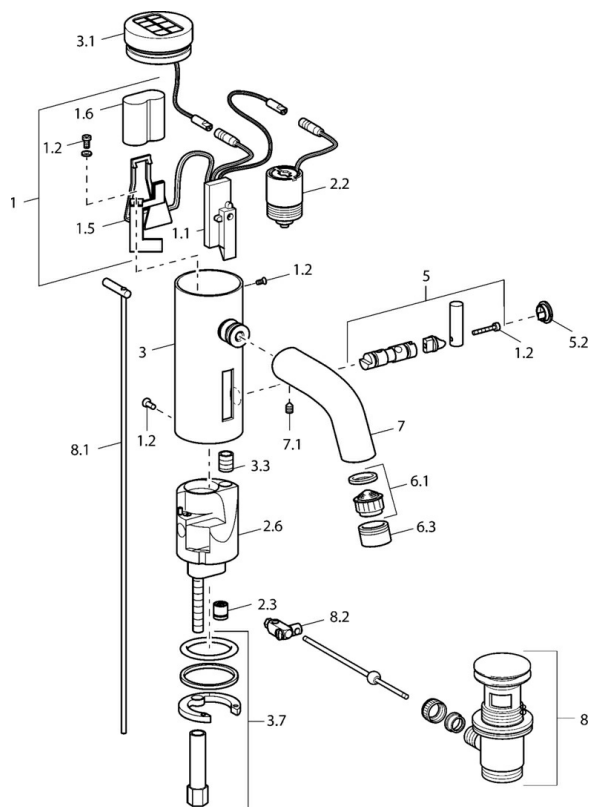

EAN: 4015474057449
static.hansa.com/51792220

- Umývadlo
- Bezdotyková, Batériová prevádzka
- Stojanková
- Chróm
- Filter, filtre na nečistoty, Spätný ventil (-y)

Technické údaje

Technické vlastnosti

Dodávka teplej vody	max. +70°C
Pracovný tlak	0.5-10 bar
Spätná klapka (STN EN 1717)	EB
Materiál	Mosadz

Elektronické vlastnosti

Batéria	Lithium DL223 6 V
---------	-------------------

Náhradné diely

SP51792220

	Názov	Kód
1		59912439
1.2	Skrutka	59912450
1.5	Držiak	59912442
1.6	Monočlánok lítiový, DL223A /CR-P2	59912443
2.2	Elektromagnetický ventil	59912240
2.3	Spätný ventil	59911674
3.1	Krytka Ukončené	59912445
3.3	Sleeving	59911678
3.7	Upevňovací set	59911680
4	Flexibilná hadička, G3/8x10 (2008-)	59912447
4.1	Čistiaci filter	59911684
4.3	Pripájacie hadičky, M12x1, G3/8, L=400	59911682
5	Ovládacia rukoväť Ukončené	59912446
5.2	Krytka Ukončené	59912448
6.1	Aerator, M22/24, Z	59906830
6.3	Aerator a kľúč, M24x1, (2002-)	59912225
7	Výtokové rameno Ukončené	59912441
7.1	Skrutka, M5x8, SW2.5	59904755
8	Vypúšťací ventil umývadla	59911441
8.1	Ovládacie tiahlo	59912449
8.2	Spojovací diel tiahla	59904624
N.I.	Prepínač/Regulátor	59912788