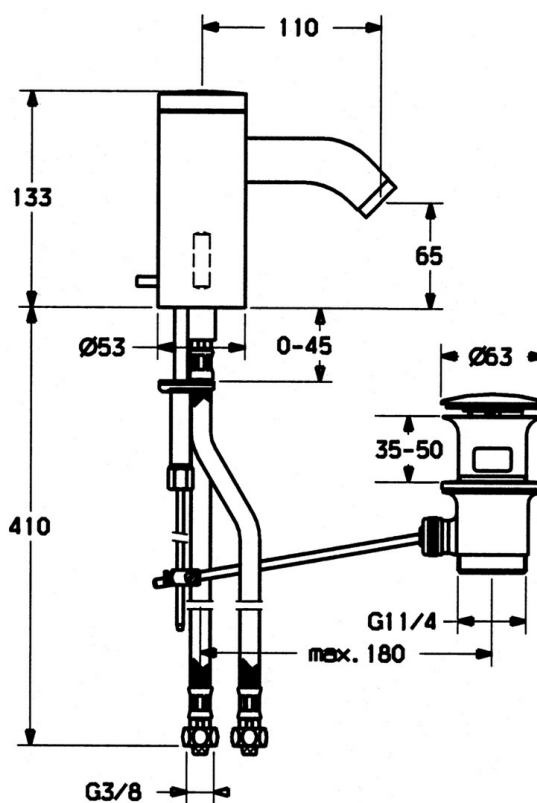

EAN: 4015474057449
static.hansa.com/51792220

- Umývadlo
- Bezdotyková, Batériová prevádzka
- Stojanková
- Chróm
- Filter, filtre na nečistoty, Spätný ventil (-y)

Technické údaje

Technické vlastnosti

Dodávka teplej vody	max. +70°C
Pracovný tlak	0.5-10 bar
Spätná klapka (STN EN 1717)	EB
Materiál	Mosadz

Elektronické vlastnosti

Batéria	Lithium DL223 6 V
---------	-------------------

Náhradné diely

SP51792220

	Názov	Kód
1		59912439
1.2	Skrutka	59912450
1.5	Držiak	59912442
1.6	Monočlánok lítiový, DL223A /CR-P2	59912443
2.2	Elektromagnetický ventil	59912240
2.3	Spätný ventil	59911674
3.1	Krytka Ukončené	59912445
3.3	Sleeving	59911678
3.7	Upevňovací set	59911680
4	Flexibilná hadička, G3/8x10 (2008-)	59912447
4.1	Čistiaci filter	59911684
4.3	Pripájacie hadičky, M12x1, G3/8, L=400	59911682
5	Ovládacia rukoväť Ukončené	59912446
5.2	Krytka Ukončené	59912448
6.1	Aerator, M22/24, Z	59906830
6.3	Aerator a kľúč, M24x1, (2002-)	59912225
7	Výtokové rameno Ukončené	59912441
7.1	Skrutka, M5x8, SW2.5	59904755
8	Vypúšťací ventil umývadla	59911441
8.1	Ovládacie tiahlo	59912449
8.2	Spojovací diel tiahla	59904624
N.I.	Prepínač/Regulátor	59912788