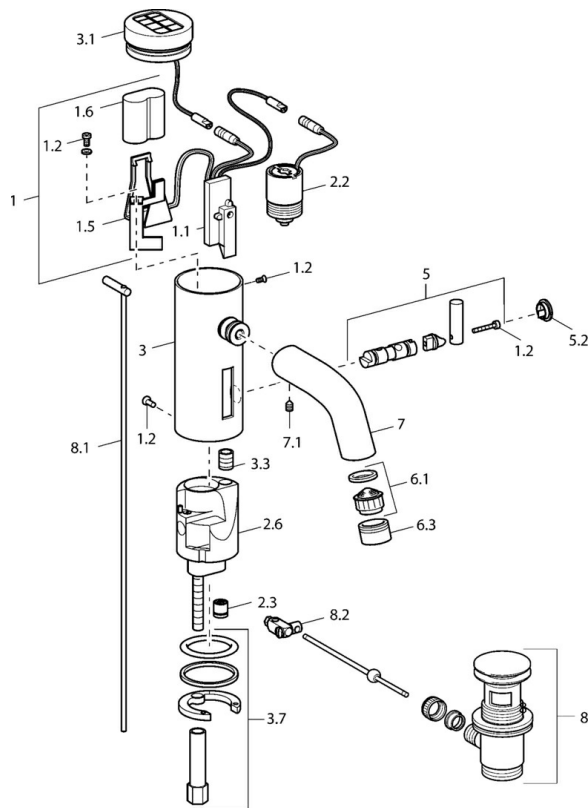

EAN: 4015474057449
static.hansa.com/51792220

- Wastafel
- Elektronisch, Batterij gestuurd
- Wastafelmontage
- Chroom
- Vuilfilter(s), Terugslagklep

Technische gegevens

Technische eigenschappen

Warmwatertoevoer	max. +70°C
Werkdruk	0.5-10 bar
Terugstroom beveiliging (EN1717)	EB
Materiaal	brass

Eigenschappen elektronica

Batterij	Lithium DL223 6 V
----------	-------------------

Reserveonderdelen

SP51792220

	Naam	Code
1		59912439
1.2	Schroef	59912450
1.5	Houder	59912442
1.6	Lithium batterij, DL223A /CR-P2	59912443
2.2	Magneetventiel	59912240
2.3	Terugslagklep	59911674
3.1	Kap Chroom Stopgezet	59912445
3.3	Sleeving	59911678
3.7	Bevestigingsset	59911680
4	Flexibele aansluitingen, G3/8x10 (2008-)	59912447
4.1	Vuilfilter	59911684
4.3	Slangen, M12x1, G3/8, L=400	59911682
5	Hendel Stopgezet	59912446
5.2	Kap Chroom Stopgezet	59912448
6.1	Mousseur, M22/24, Z	59906830
6.3	Mousseur en sleutel, M24x1, (2002-) Chroom	59912225
7	Uitloop Chroom Stopgezet	59912441
7.1	Schroef, M5x8, SW2.5	59904755
8	Wastegarnituur Chroom	59911441
8.1	Trekstang Chroom	59912449
8.2	Gewichtstuk	59904624
N.I.	Omsteller/binnenwerk	59912788