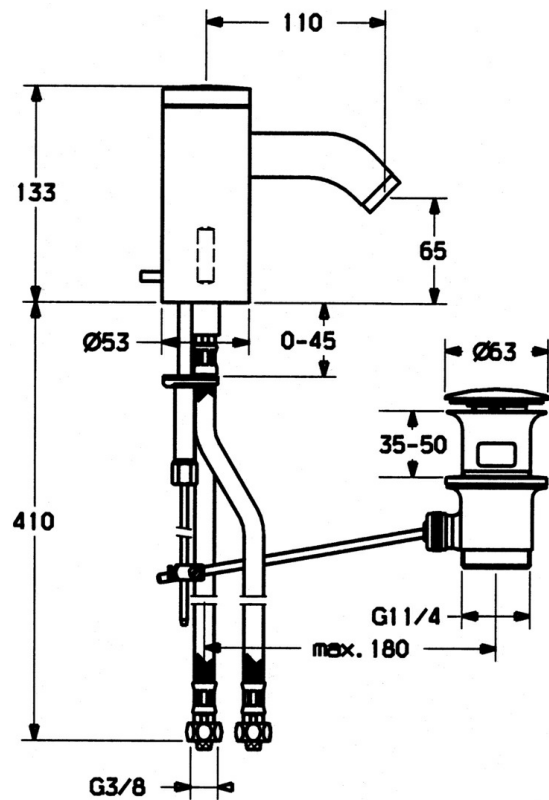

EAN: 4015474057449
static.hansa.com/51792220

- Wastafel
- Elektronisch, Batterij gestuurd
- Wastafelmontage
- Chroom
- Vuilfilter(s), Terugslagklep

Technische gegevens

Technische eigenschappen

Warmwatertoevoer	max. +70°C
Werkdruk	0.5-10 bar
Terugstroom beveiliging (EN1717)	EB
Materiaal	brass

Eigenschappen elektronica

Batterij	Lithium DL223 6 V
----------	-------------------

Reserveonderdelen

SP51792220

	Naam	Code
1		59912439
1.2	Schroef	59912450
1.5	Houder	59912442
1.6	Lithium batterij, DL223A /CR-P2	59912443
2.2	Magneetventiel	59912240
2.3	Terugslagklep	59911674
3.1	Kap Chroom Stopgezet	59912445
3.3	Sleeving	59911678
3.7	Bevestigingsset	59911680
4	Flexibele aansluitingen, G3/8x10 (2008-)	59912447
4.1	Vuilfilter	59911684
4.3	Slangen, M12x1, G3/8, L=400	59911682
5	Hendel Stopgezet	59912446
5.2	Kap Chroom Stopgezet	59912448
6.1	Mousseur, M22/24, Z	59906830
6.3	Mousseur en sleutel, M24x1, (2002-) Chroom	59912225
7	Uitloop Chroom Stopgezet	59912441
7.1	Schroef, M5x8, SW2.5	59904755
8	Wastegarnituur Chroom	59911441
8.1	Trekstang Chroom	59912449
8.2	Gewichtstuk	59904624
N.I.	Omsteller/binnenwerk	59912788