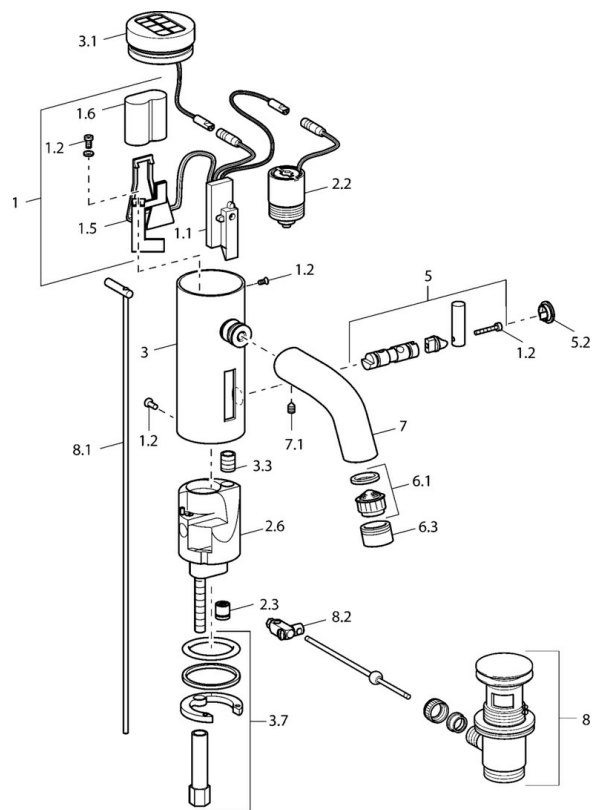

EAN: 4015474057449
static.hansa.com/51792220

- Lavabo
- Senza contatto, Alimentazione a batteria
- Montaggio d'appoggio
- Cromo
- Filtro/i anti-impurità, Valvola/e di non ritorno

Dati tecnici

Caratteristiche tecniche

Fornitura di acqua calda	max. +70°C
Pressione di esercizio	0.5-10 bar
Backflow prevention (EN1717)	EB
Materiale	Ottone

Caratteristiche elettroniche

Batteria	Lithium DL223 6 V
----------	-------------------

Parti di ricambio

SP51792220

	Nome	Codice
1		59912439
1.2	Screw	59912450
1.5	Titolare	59912442
1.6	Batteria al litio, DL223A /CR-P2	59912443
2.2	Valvola Magnetica	59912240
2.3	Valvola antiriflusso	59911674
3.1	Cappuccio Cromo Fuori produzione	59912445
3.3	Sleeving	59911678
3.7	Set di fissaggio	59911680
4	Cannette flessibili, G3/8x10 (2008-)	59912447
4.1	Filtro per impurità	59911684
4.3	Tubo flessibile, M12x1, G3/8, L=400	59911682
5	Leva Fuori produzione	59912446
5.2	Cappuccio Cromo Fuori produzione	59912448
6.1	Aeratore, M22/24, Z	59906830
6.3	Aeratore e chiave, M24x1, (2002-) Cromo	59912225
7	Bocca Cromo Fuori produzione	59912441
7.1	Screw, M5x8, SW2.5	59904755
8	Scarico a saltarello Cromo	59911441
8.1	Asta saltarello Cromo	59912449
8.2	Snodo	59904624
N.I.	Deviatore/Cartuccia	59912788