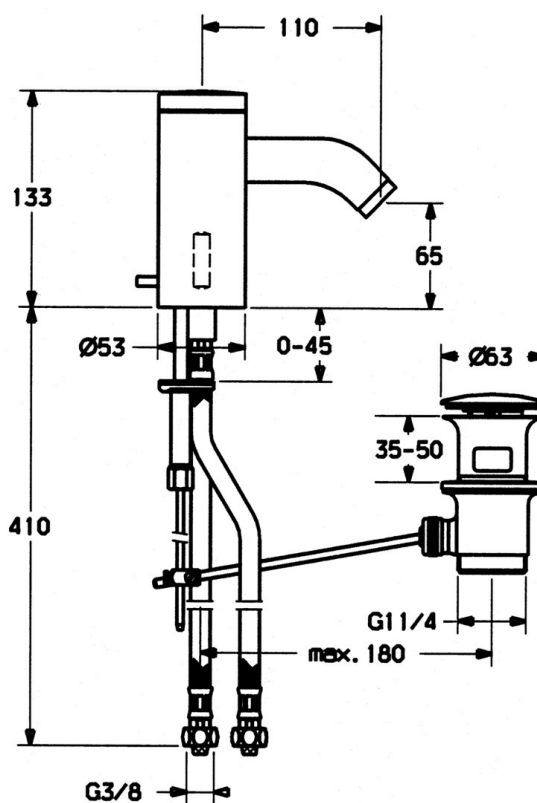

EAN: 4015474057449
static.hansa.com/51792220

- Lavabo
- Senza contatto, Alimentazione a batteria
- Montaggio d'appoggio
- Cromo
- Filtro/i anti-impurità, Valvola/e di non ritorno

Dati tecnici

Caratteristiche tecniche

Fornitura di acqua calda	max. +70°C
Pressione di esercizio	0.5-10 bar
Backflow prevention (EN1717)	EB
Materiale	Ottone

Caratteristiche elettroniche

Batteria	Lithium DL223 6 V
----------	-------------------

Parti di ricambio

SP51792220

	Nome	Codice
1		59912439
1.2	Screw	59912450
1.5	Titolare	59912442
1.6	Batteria al litio, DL223A /CR-P2	59912443
2.2	Valvola Magnetica	59912240
2.3	Valvola antiriflusso	59911674
3.1	Cappuccio Cromo Fuori produzione	59912445
3.3	Sleeving	59911678
3.7	Set di fissaggio	59911680
4	Cannette flessibili, G3/8x10 (2008-)	59912447
4.1	Filtro per impurità	59911684
4.3	Tubo flessibile, M12x1, G3/8, L=400	59911682
5	Leva Fuori produzione	59912446
5.2	Cappuccio Cromo Fuori produzione	59912448
6.1	Aeratore, M22/24, Z	59906830
6.3	Aeratore e chiave, M24x1, (2002-) Cromo	59912225
7	Bocca Cromo Fuori produzione	59912441
7.1	Screw, M5x8, SW2.5	59904755
8	Scarico a saltarello Cromo	59911441
8.1	Asta saltarello Cromo	59912449
8.2	Snodo	59904624
N.I.	Deviatore/Cartuccia	59912788