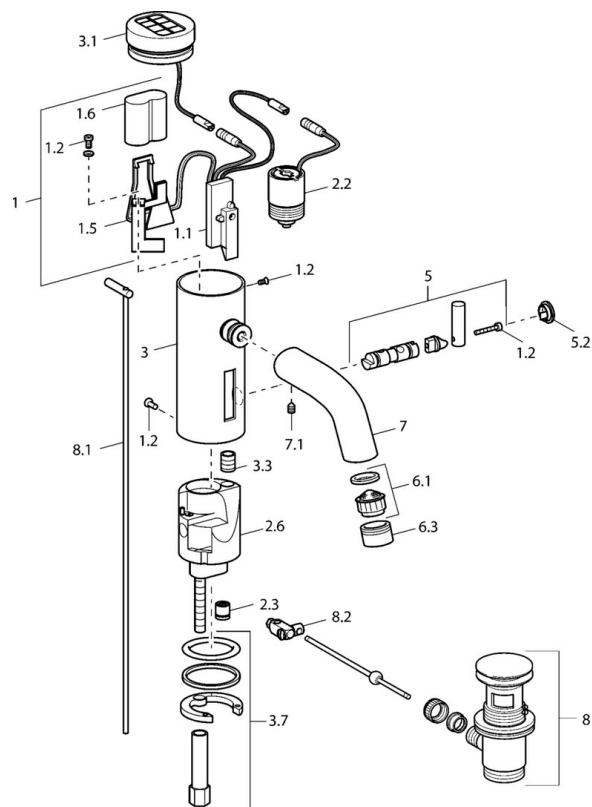

EAN: 4015474057449
static.hansa.com/51792220

- Waschtisch
- Berührungslos, Batteriebetrieb
- Standmontage
- Chrom
- Schmutzfilter, Rückflussverhinderer

Technische Daten

Technische Eigenschaften

Warmwasserversorgung	max. +70°C
Arbeitsdruck	0.5-10 bar
Sicherungseinrichtung (EN1717)	EB
Werkstoff	Messing

Elektronische Eigenschaften

Batterie	Lithium DL223 6 V
----------	-------------------

Ersatzteile

SP51792220

	Name	Art.-Nr.
1	Elektronik	59912439
1.2	Schraube	59912450
1.5	Halter	59912442
1.6	Lithium Batterie, DL223A /CR-P2	59912443
2.2	Magnetventil	59912240
2.3	Rückflussverhinderer	59911674
3.1	Abdeckung Ausgelaufen	59912445
3.3	Isolierschlauch	59911678
3.7	Befestigungssatz	59911680
4	Anschlußschlauch, G3/8x10 (2008-)	59912447
4.1	Schmutzfilter	59911684
4.3	Schlauch, M12x1, G3/8, L=400	59911682
5	Hebel Ausgelaufen	59912446
5.2	Abdeckkappe Ausgelaufen	59912448
6.1	Luftsprudler, M22/24, Z	59906830
6.3	Luftsprudler und Schlüssel, M24x1, (2002-)	59912225
7	Auslauf Ausgelaufen	59912441
7.1	Schraube, M5x8, SW2.5	59904755
8	Ablaufgarnitur	59911441
8.1	Zugstange mit Knopf	59912449
8.2	Gelenkstück	59904624
N.I.	Umsteller/Kartusche	59912788