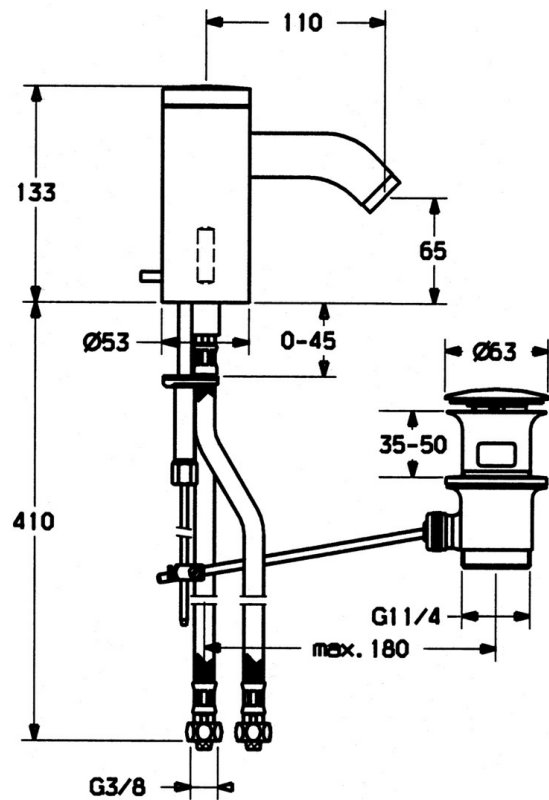

EAN: 4015474057449
static.hansa.com/51792220

- Waschtisch
- Berührungslos, Batteriebetrieb
- Standmontage
- Chrom
- Schmutzfilter, Rückflussverhinderer

Technische Daten

Technische Eigenschaften

Warmwasserversorgung	max. +70°C
Arbeitsdruck	0.5-10 bar
Sicherungseinrichtung (EN1717)	EB
Werkstoff	Messing

Elektronische Eigenschaften

Batterie	Lithium DL223 6 V
----------	-------------------

Ersatzteile

SP51792220

	Name	Art.-Nr.
1	Elektronik	59912439
1.2	Schraube	59912450
1.5	Halter	59912442
1.6	Lithium Batterie, DL223A /CR-P2	59912443
2.2	Magnetventil	59912240
2.3	Rückflussverhinderer	59911674
3.1	Abdeckung Ausgelaufen	59912445
3.3	Isolierschlauch	59911678
3.7	Befestigungssatz	59911680
4	Anschlußschlauch, G3/8x10 (2008-)	59912447
4.1	Schmutzfilter	59911684
4.3	Schlauch, M12x1, G3/8, L=400	59911682
5	Hebel Ausgelaufen	59912446
5.2	Abdeckkappe Ausgelaufen	59912448
6.1	Luftsprudler, M22/24, Z	59906830
6.3	Luftsprudler und Schlüssel, M24x1, (2002-)	59912225
7	Auslauf Ausgelaufen	59912441
7.1	Schraube, M5x8, SW2.5	59904755
8	Ablaufgarnitur	59911441
8.1	Zugstange mit Knopf	59912449
8.2	Gelenkstück	59904624
N.I.	Umsteller/Kartusche	59912788