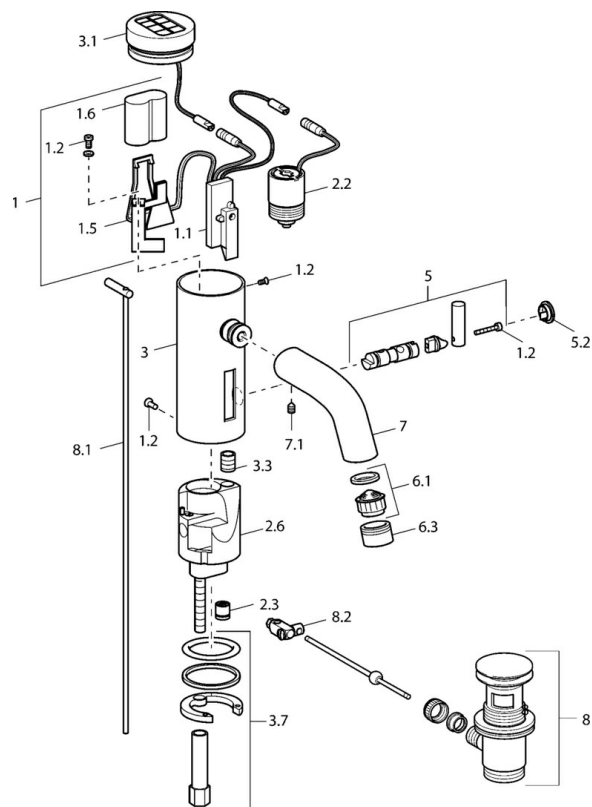

EAN: 4015474057449
static.hansa.com/51792220

- Umyvadlo
- Bezdotyková, Bateriový provoz
- Stojánková
- Chrom
- Filtr(y) na nečistoty, Zpětný ventil (-y)

Technické údaje

Technické vlastnosti

Zdroj teplé vody	max. +70°C
Pracovní tlak	0.5-10 bar
Zabezpečení proti zpětnému toku (ČSN EN 1717)	EB
Materiál	Mosaz

Elektronické vlastnosti

Baterie	Lithium DL223 6 V
---------	-------------------

Náhradní díly

SP51792220

	Název	Kód
1	Elektronika	59912439
1.2	Šroub	59912450
1.5	Držák	59912442
1.6	Lithiový monočlánek, DL223A /CR-P2	59912443
2.2	Elektromagnetický ventil	59912240
2.3	Zpětný ventil	59911674
3.1	Kryt Ukončeno	59912445
3.3	Sleeving	59911678
3.7	Upevňovací set	59911680
4	Flexibilní hadička, G3/8x10 (2008-)	59912447
4.1	Čistící filtr	59911684
4.3	Hadice, M12x1, G3/8, L=400	59911682
5	Páka Ukončeno	59912446
5.2	Krytka Ukončeno	59912448
6.1	Aerator, M22/24, Z	59906830
6.3	Aerator a klíč, M24x1, (2002-)	59912225
7	Výtokové rameno Ukončeno	59912441
7.1	Šroub, M5x8, SW2.5	59904755
8	Vypouštěcí ventil	59911441
8.1	Ovládací táhlo vypouštěcího ventilu	59912449
8.2	Spojovací díl táhel	59904624
N.I.	Přepínač/Kartuše	59912788