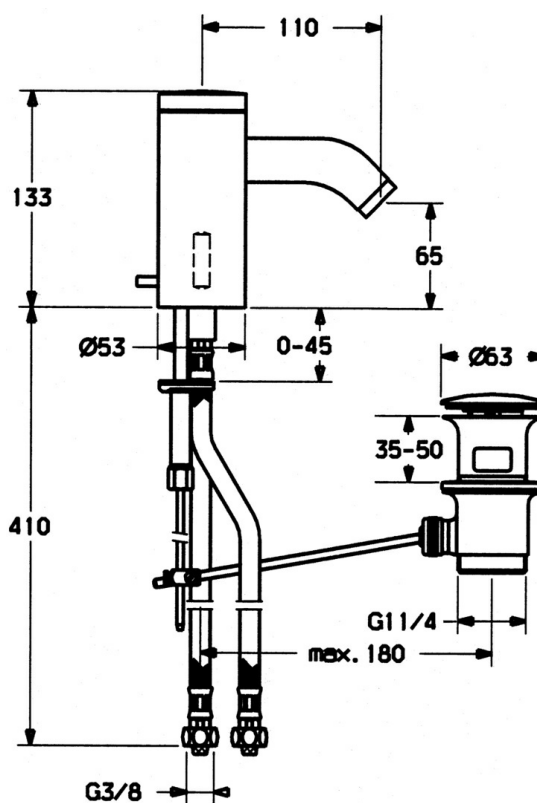

EAN: 4015474057449
static.hansa.com/51792220

- Umyvadlo
- Bezdotyková, Bateriový provoz
- Stojánková
- Chrom
- Filtr(y) na nečistoty, Zpětný ventil (-y)

Technické údaje

Technické vlastnosti

Zdroj teplé vody	max. +70°C
Pracovní tlak	0.5-10 bar
Zabezpečení proti zpětnému toku (ČSN EN 1717)	EB
Materiál	Mosaz

Elektronické vlastnosti

Baterie	Lithium DL223 6 V
---------	-------------------

Náhradní díly

SP51792220

	Název	Kód
1	Elektronika	59912439
1.2	Šroub	59912450
1.5	Držák	59912442
1.6	Lithiový monočlánek, DL223A /CR-P2	59912443
2.2	Elektromagnetický ventil	59912240
2.3	Zpětný ventil	59911674
3.1	Kryt Ukončeno	59912445
3.3	Sleeving	59911678
3.7	Upevňovací set	59911680
4	Flexibilní hadička, G3/8x10 (2008-)	59912447
4.1	Čistící filtr	59911684
4.3	Hadice, M12x1, G3/8, L=400	59911682
5	Páka Ukončeno	59912446
5.2	Krytka Ukončeno	59912448
6.1	Aerator, M22/24, Z	59906830
6.3	Aerator a klíč, M24x1, (2002-)	59912225
7	Výtokové rameno Ukončeno	59912441
7.1	Šroub, M5x8, SW2.5	59904755
8	Vypouštěcí ventil	59911441
8.1	Ovládací táhlo vypouštěcího ventilu	59912449
8.2	Spojovací díl táhel	59904624
N.I.	Přepínač/Kartuše	59912788