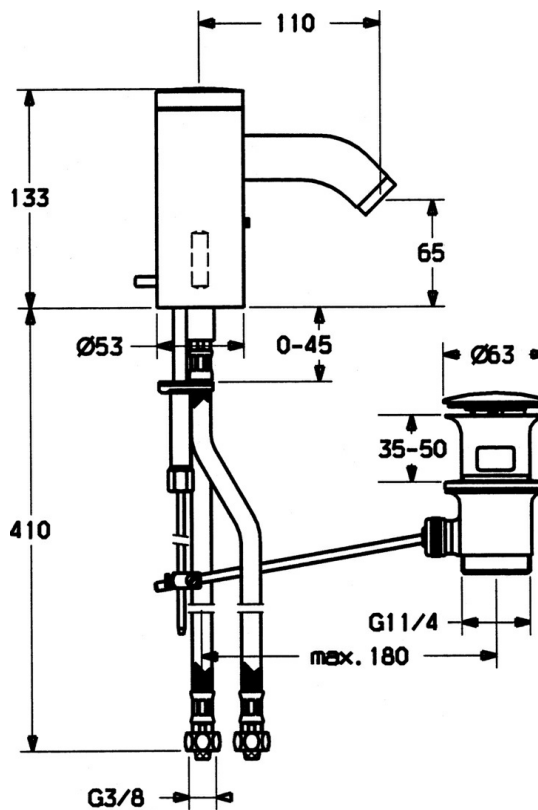

EAN: 4015474057425
static.hansa.com/51792211

- Umývadlo
- Bezdotyková, Batériová prevádzka
- Stojanková
- Chróm
- Filter, filtre na nečistoty, Spätný ventil (-y)

Technické údaje

Technické vlastnosti

Dodávka teplej vody	max. +70°C
Pracovný tlak	0.5-10 bar
Spätná klapka (STN EN 1717)	EB
Materiál	Mosadz

Elektronické vlastnosti

Batéria	Lithium DL223 6 V
---------	-------------------

Náhradné diely

SP51792211

	Názov	Kód
1	Ukončené	59912438
1.2	Skrutka	59912450
1.5	Držiak	59912442
1.6	Monočlánok lítiový, DL223A /CR-P2	59912443
2.2	Elektromagnetický ventil	59912240
2.3	Spätný ventil	59911674
3.1	Krytka Ukončené	59912444
3.3	Sleeving	59911678
3.7	Upevňovací set	59911680
4	Flexibilná hadička, G3/8x10 (2008-)	59912447
4.1	Čistiaci filter	59911684
4.3	Pripájacie hadičky, M12x1, G3/8, L=400	59911682
5	Ovládacía rukoväť Ukončené	59912446
5.2	Krytka Ukončené	59912448
6.1	Aerator, M22/24, Z	59906830
6.3	Aerator a kľúč, M24x1, (2002-)	59912225
7	Výtokové rameno Ukončené	59912441
7.1	Skrutka, M5x8, SW2.5	59904755
8	Vypúšťací ventil umývadla	59911441
8.1	Ovládacie tiahlo	59912449
8.2	Spojovací diel tiahla	59904624
N.I.	Prepínač/Regulátor	59912788