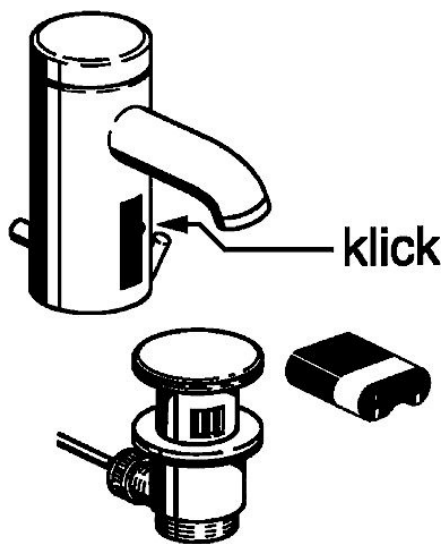

EAN: 4015474057425
static.hansa.com/51792211

- Umývadlo
- Bezdotyková, Batériová prevádzka
- Stojanková
- Chróm
- Filter, filtre na nečistoty, Spätný ventil (-y)

Technické údaje

Technické vlastnosti

Dodávka teplej vody	max. +70°C
Pracovný tlak	0.5-10 bar
Spätná klapka (STN EN 1717)	EB
Materiál	Mosadz

Elektronické vlastnosti

Batéria	Lithium DL223 6 V
---------	-------------------

Náhradné diely

SP51792211

	Názov	Kód
1	Ukončené	59912438
1.2	Skrutka	59912450
1.5	Držiak	59912442
1.6	Monočlánok lítiový, DL223A /CR-P2	59912443
2.2	Elektromagnetický ventil	59912240
2.3	Spätný ventil	59911674
3.1	Krytka Ukončené	59912444
3.3	Sleeving	59911678
3.7	Upevňovací set	59911680
4	Flexibilná hadička, G3/8x10 (2008-)	59912447
4.1	Čistiaci filter	59911684
4.3	Pripájacie hadičky, M12x1, G3/8, L=400	59911682
5	Ovládacía rukoväť Ukončené	59912446
5.2	Krytka Ukončené	59912448
6.1	Aerator, M22/24, Z	59906830
6.3	Aerator a kľúč, M24x1, (2002-)	59912225
7	Výtokové rameno Ukončené	59912441
7.1	Skrutka, M5x8, SW2.5	59904755
8	Vypúšťací ventil umývadla	59911441
8.1	Ovládacie tiahlo	59912449
8.2	Spojovací diel tiahla	59904624
N.I.	Prepínač/Regulátor	59912788