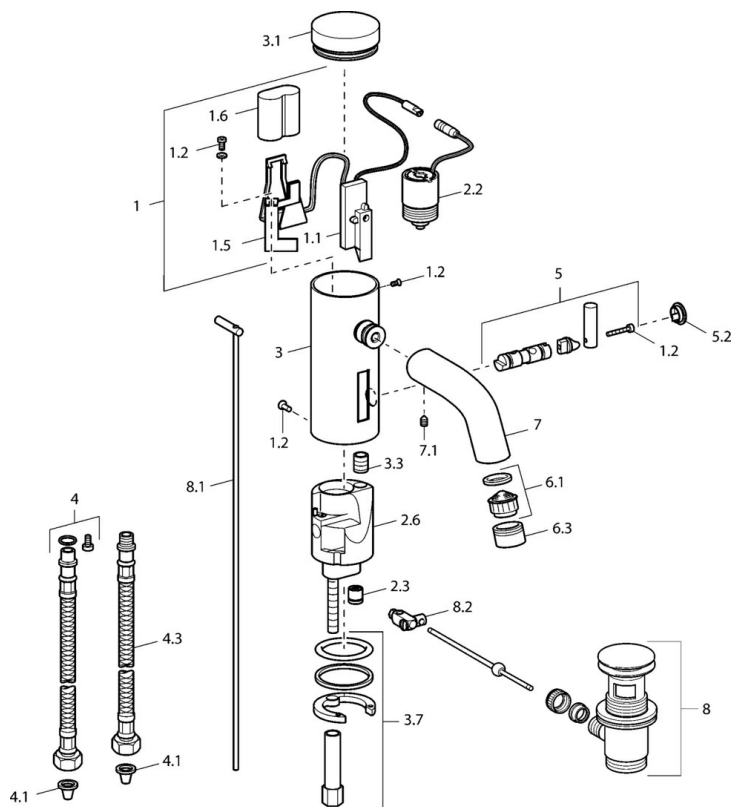

EAN: 4015474057425
static.hansa.com/51792211

- Umývadlo
- Bezdotyková, Batériová prevádzka
- Stojanková
- Chróm
- Filter, filtre na nečistoty, Spätný ventil (-y)

Technické údaje

Technické vlastnosti

Dodávka teplej vody	max. +70°C
Pracovný tlak	0.5-10 bar
Spätná klapka (STN EN 1717)	EB
Materiál	Mosadz

Elektronické vlastnosti

Batéria	Lithium DL223 6 V
---------	-------------------

Náhradné diely

SP51792211

	Názov	Kód
1	Ukončené	59912438
1.2	Skrutka	59912450
1.5	Držiak	59912442
1.6	Monočlánok lítiový, DL223A /CR-P2	59912443
2.2	Elektromagnetický ventil	59912240
2.3	Spätný ventil	59911674
3.1	Krytka Ukončené	59912444
3.3	Sleeving	59911678
3.7	Upevňovací set	59911680
4	Flexibilná hadička, G3/8x10 (2008-)	59912447
4.1	Čistiaci filter	59911684
4.3	Pripájacie hadičky, M12x1, G3/8, L=400	59911682
5	Ovládacía rukoväť Ukončené	59912446
5.2	Krytka Ukončené	59912448
6.1	Aerator, M22/24, Z	59906830
6.3	Aerator a kľúč, M24x1, (2002-)	59912225
7	Výtokové rameno Ukončené	59912441
7.1	Skrutka, M5x8, SW2.5	59904755
8	Vypúšťací ventil umývadla	59911441
8.1	Ovládacie tiahlo	59912449
8.2	Spojovací diel tiahla	59904624
N.I.	Prepínač/Regulátor	59912788