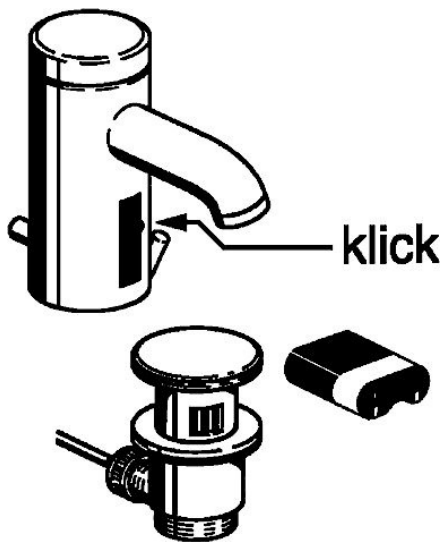

EAN: 4015474057425
static.hansa.com/51792211

- Wastafel
- Elektronisch, Batterij gestuurd
- Wastafelmontage
- Chroom
- Vuilfilter(s), Terugslagklep

Technische gegevens

Technische eigenschappen

Warmwatertoevoer	max. +70°C
Werkdruk	0.5-10 bar
Terugstroom beveiliging (EN1717)	EB
Materiaal	brass

Eigenschappen elektronica

Batterij	Lithium DL223 6 V
----------	-------------------

Reserveonderdelen

SP51792211

	Naam	Code
1	Stopgezet	59912438
1.2	Schroef	59912450
1.5	Houder	59912442
1.6	Lithium batterij, DL223A /CR-P2	59912443
2.2	Magneetventiel	59912240
2.3	Terugslagklep	59911674
3.1	Kap Chroom Stopgezet	59912444
3.3	Sleeving	59911678
3.7	Bevestigingsset	59911680
4	Flexibele aansluitingen, G3/8x10 (2008-)	59912447
4.1	Vuilfilter	59911684
4.3	Slangen, M12x1, G3/8, L=400	59911682
5	Hendel Stopgezet	59912446
5.2	Kap Chroom Stopgezet	59912448
6.1	Mousseur, M22/24, Z	59906830
6.3	Mousseur en sleutel, M24x1, (2002-) Chroom	59912225
7	Uitloop Chroom Stopgezet	59912441
7.1	Schroef, M5x8, SW2.5	59904755
8	Wastegarnituur Chroom	59911441
8.1	Trekstang Chroom	59912449
8.2	Gewichtstuk	59904624
N.I.	Omsteller/binnenwerk	59912788