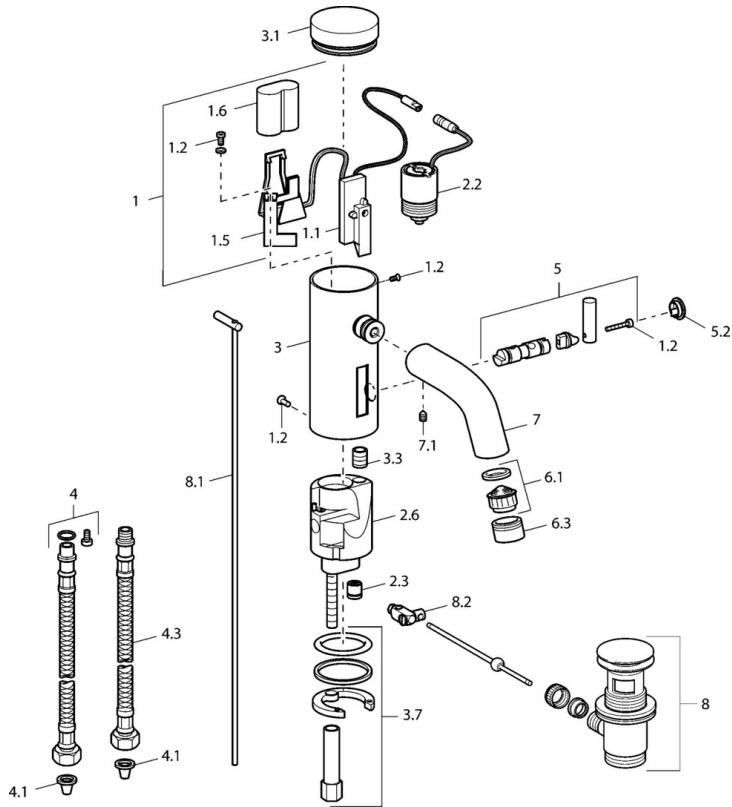

EAN: 4015474057425
static.hansa.com/51792211

- Wastafel
- Elektronisch, Batterij gestuurd
- Wastafelmontage
- Chroom
- Vuilfilter(s), Terugslagklep

Technische gegevens

Technische eigenschappen

Warmwatertoevoer	max. +70°C
Werkdruk	0.5-10 bar
Terugstroom beveiliging (EN1717)	EB
Materiaal	brass

Eigenschappen elektronica

Batterij	Lithium DL223 6 V
----------	-------------------

Reserveonderdelen

SP51792211

	Naam	Code
1	Stopgezet	59912438
1.2	Schroef	59912450
1.5	Houder	59912442
1.6	Lithium batterij, DL223A /CR-P2	59912443
2.2	Magneetventiel	59912240
2.3	Terugslagklep	59911674
3.1	Kap Chroom Stopgezet	59912444
3.3	Sleeving	59911678
3.7	Bevestigingsset	59911680
4	Flexibele aansluitingen, G3/8x10 (2008-)	59912447
4.1	Vuilfilter	59911684
4.3	Slangen, M12x1, G3/8, L=400	59911682
5	Hendel Stopgezet	59912446
5.2	Kap Chroom Stopgezet	59912448
6.1	Mousseur, M22/24, Z	59906830
6.3	Mousseur en sleutel, M24x1, (2002-) Chroom	59912225
7	Uitloop Chroom Stopgezet	59912441
7.1	Schroef, M5x8, SW2.5	59904755
8	Wastegarnituur Chroom	59911441
8.1	Trekstang Chroom	59912449
8.2	Gewichtstuk	59904624
N.I.	Omsteller/binnenwerk	59912788