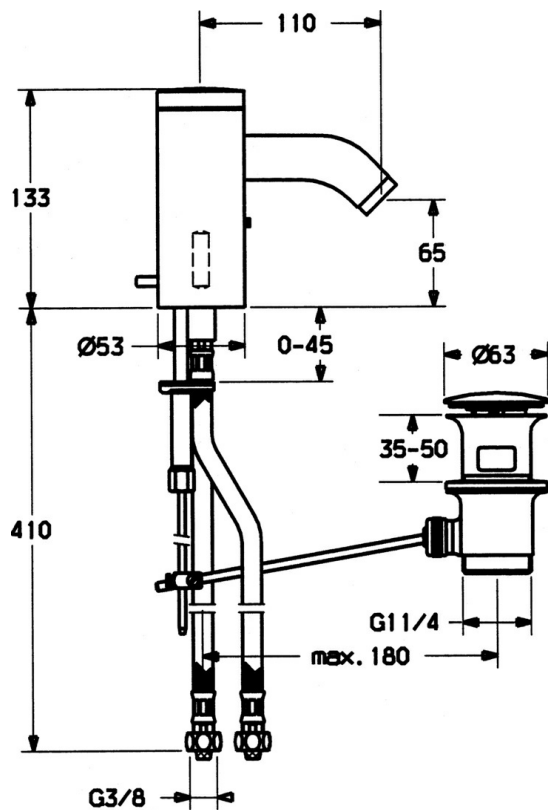

EAN: 4015474057425
static.hansa.com/51792211

- Wastafel
- Elektronisch, Batterij gestuurd
- Wastafelmontage
- Chroom
- Vuilfilter(s), Terugslagklep

Technische gegevens

Technische eigenschappen

Warmwatertoevoer	max. +70°C
Werkdruk	0.5-10 bar
Terugstroom beveiliging (EN1717)	EB
Materiaal	brass

Eigenschappen elektronica

Batterij	Lithium DL223 6 V
----------	-------------------

Reserveonderdelen

SP51792211

	Naam	Code
1	Stopgezet	59912438
1.2	Schroef	59912450
1.5	Houder	59912442
1.6	Lithium batterij, DL223A /CR-P2	59912443
2.2	Magneetventiel	59912240
2.3	Terugslagklep	59911674
3.1	Kap Chroom Stopgezet	59912444
3.3	Sleeving	59911678
3.7	Bevestigingsset	59911680
4	Flexibele aansluitingen, G3/8x10 (2008-)	59912447
4.1	Vuilfilter	59911684
4.3	Slangen, M12x1, G3/8, L=400	59911682
5	Hendel Stopgezet	59912446
5.2	Kap Chroom Stopgezet	59912448
6.1	Mousseur, M22/24, Z	59906830
6.3	Mousseur en sleutel, M24x1, (2002-) Chroom	59912225
7	Uitloop Chroom Stopgezet	59912441
7.1	Schroef, M5x8, SW2.5	59904755
8	Wastegarnituur Chroom	59911441
8.1	Trekstang Chroom	59912449
8.2	Gewichtstuk	59904624
N.I.	Omsteller/binnenwerk	59912788