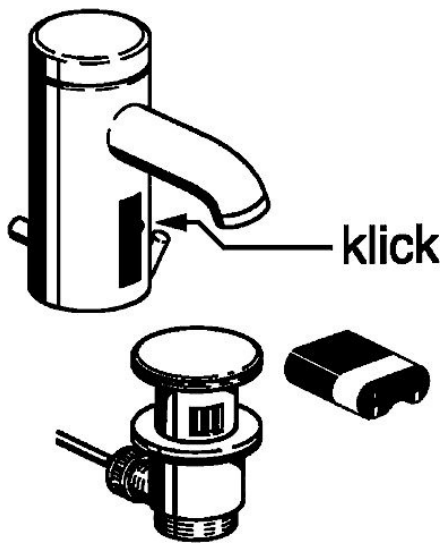

EAN: 4015474057425  
[static.hansa.com/51792211](http://static.hansa.com/51792211)

- Lavabo
- Senza contatto, Alimentazione a batteria
- Montaggio d'appoggio
- Cromo
- Filtro/i anti-impurità, Valvola/e di non ritorno

### Caratteristiche tecniche

Fornitura di acqua calda	max. +70°C
Pressione di esercizio	0.5-10 bar
Backflow prevention (EN1717)	EB
Materiale	Ottone