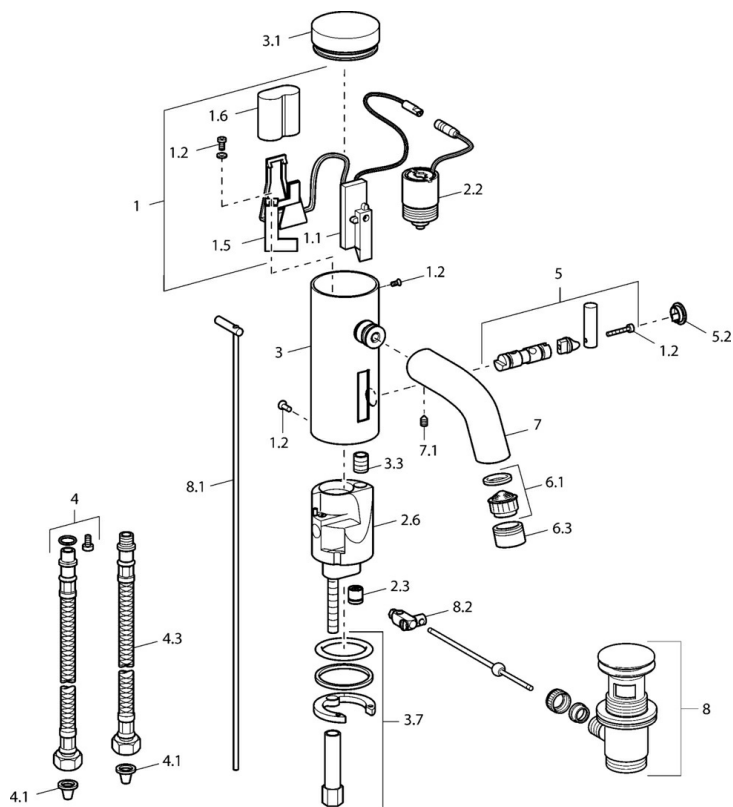

### Caratteristiche tecniche

Fornitura di acqua calda	max. +70°C
Pressione di esercizio	0.5-10 bar
Backflow prevention (EN1717)	EB
Materiale	Ottone

### Caratteristiche elettroniche

Batteria	Lithium DL223 6 V
----------	-------------------

## Parti di ricambio

### SP51792211

	Nome	Codice
1	Fuori produzione	59912438
1.2	Screw	59912450
1.5	Titolare	59912442
1.6	Batteria al litio, DL223A /CR-P2	59912443
2.2	Valvola Magnetica	59912240
2.3	Valvola antiriflusso	59911674
3.1	Cappuccio Cromo Fuori produzione	59912444
3.3	Sleeving	59911678
3.7	Set di fissaggio	59911680
4	Cannette flessibili, G3/8x10 (2008-)	59912447
4.1	Filtro per impurità	59911684
4.3	Tubo flessibile, M12x1, G3/8, L=400	59911682
5	Leva Fuori produzione	59912446
5.2	Cappuccio Cromo Fuori produzione	59912448
6.1	Aeratore, M22/24, Z	59906830
6.3	Aeratore e chiave, M24x1, (2002-) Cromo	59912225
7	Bocca Cromo Fuori produzione	59912441
7.1	Screw, M5x8, SW2.5	59904755
8	Scarico a saltarello Cromo	59911441
8.1	Asta saltarello Cromo	59912449
8.2	Snodo	59904624
N.I.	Deviatore/Cartuccia	59912788