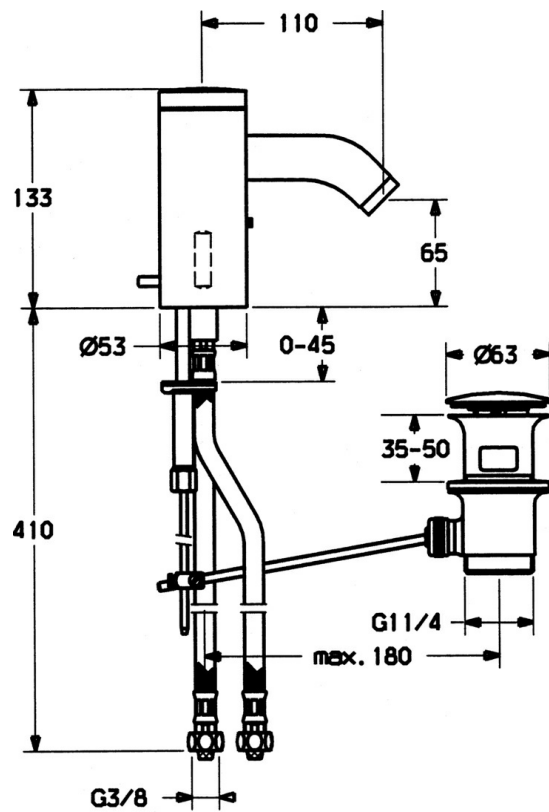

EAN: 4015474057425  
[static.hansa.com/51792211](http://static.hansa.com/51792211)

- Lavabo
- Senza contatto, Alimentazione a batteria
- Montaggio d'appoggio
- Cromo
- Filtro/i anti-impurità, Valvola/e di non ritorno

### Caratteristiche tecniche

Fornitura di acqua calda	max. +70°C
Pressione di esercizio	0.5-10 bar
Backflow prevention (EN1717)	EB
Materiale	Ottone

### Caratteristiche elettroniche

Batteria	Lithium DL223 6 V
----------	-------------------

### SP51792211

	Nome	Codice
1	Fuori produzione	59912438
1.2	Screw	59912450
1.5	Titolare	59912442
1.6	Batteria al litio, DL223A /CR-P2	59912443
2.2	Valvola Magnetica	59912240
2.3	Valvola antiriflusso	59911674
3.1	Cappuccio Cromo Fuori produzione	59912444
3.3	Sleeving	59911678
3.7	Set di fissaggio	59911680
4	Cannette flessibili, G3/8x10 (2008-)	59912447
4.1	Filtro per impurità	59911684
4.3	Tubo flessibile, M12x1, G3/8, L=400	59911682
5	Leva Fuori produzione	59912446
5.2	Cappuccio Cromo Fuori produzione	59912448
6.1	Aeratore, M22/24, Z	59906830
6.3	Aeratore e chiave, M24x1, (2002-) Cromo	59912225
7	Bocca Cromo Fuori produzione	59912441
7.1	Screw, M5x8, SW2.5	59904755
8	Scarico a saltarello Cromo	59911441
8.1	Asta saltarello Cromo	59912449
8.2	Snodo	59904624
N.I.	Deviatore/Cartuccia	59912788