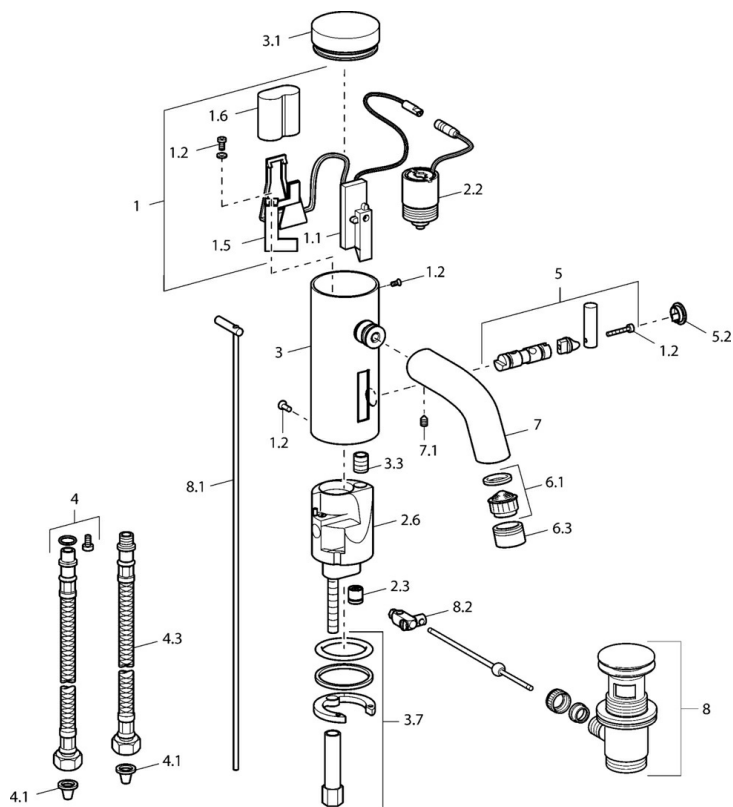

## Caractéristiques techniques

### Caractéristiques techniques

Alimentation en eau chaude	max. +70°C
Pression de service	0.5-10 bar
Dispositif de protection (EN1717)	EB
Matériau	brass

### Caractéristiques électroniques

Pile	Lithium DL223 6 V
------	-------------------

### SP51792211

	Nom	Code
1	Boîtier électronique Arrêté	59912438
1.2	Vis	59912450
1.5	Titulaire	59912442
1.6	Pile au lithium, DL223A /CR-P2	59912443
2.2	Électrovanne	59912240
2.3	Clapet anti-retour	59911674
3.1	Cache Arrêté	59912444
3.3	Sleeving	59911678
3.7	Ensemble de fixation	59911680
4	Flexible d'alimentation, G3/8x10 (2008-)	59912447
4.1	Filtre à impureté	59911684
4.3	Tuyau, M12x1, G3/8, L=400	59911682
5	Levier Arrêté	59912446
5.2	Chape Arrêté	59912448
6.1	Aérateur, M22/24, Z	59906830
6.3	Aérateur et clé, M24x1, (2002-)	59912225
7	Bec Arrêté	59912441
7.1	Vis, M5x8, SW2.5	59904755
8	Vidage	59911441
8.1	Tirette de vidage	59912449
8.2	Joint	59904624
N.I.	Inverseur cartouche	59912788