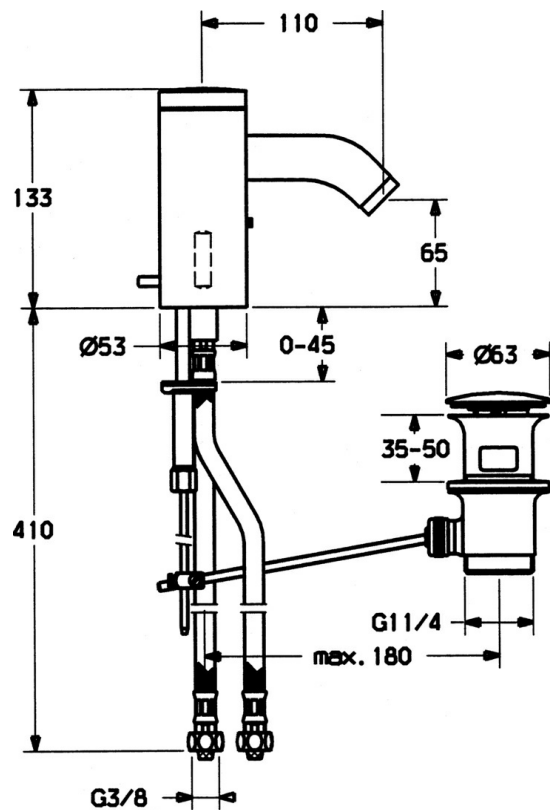

EAN: 4015474057425  
[static.hansa.com/51792211](http://static.hansa.com/51792211)

- Lavabo
- Sans contact, Alimentation par pile
- Montage sur plaque
- Chrome
- Filtre(s) à impuretés, Valve(s) anti-retour

### Caractéristiques techniques

Alimentation en eau chaude	max. +70°C
Pression de service	0.5-10 bar
Dispositif de protection (EN1717)	EB
Matériau	brass

### Caractéristiques électroniques

Pile	Lithium DL223 6 V
------	-------------------

### SP51792211

	Nom	Code
1	Boîtier électronique Arrêté	59912438
1.2	Vis	59912450
1.5	Titulaire	59912442
1.6	Pile au lithium, DL223A /CR-P2	59912443
2.2	Électrovanne	59912240
2.3	Clapet anti-retour	59911674
3.1	Cache Arrêté	59912444
3.3	Sleeving	59911678
3.7	Ensemble de fixation	59911680
4	Flexible d'alimentation, G3/8x10 (2008-)	59912447
4.1	Filtre à impureté	59911684
4.3	Tuyau, M12x1, G3/8, L=400	59911682
5	Levier Arrêté	59912446
5.2	Chape Arrêté	59912448
6.1	Aérateur, M22/24, Z	59906830
6.3	Aérateur et clé, M24x1, (2002-)	59912225
7	Bec Arrêté	59912441
7.1	Vis, M5x8, SW2.5	59904755
8	Vidage	59911441
8.1	Tirette de vidage	59912449
8.2	Joint	59904624
N.I.	Inverseur cartouche	59912788