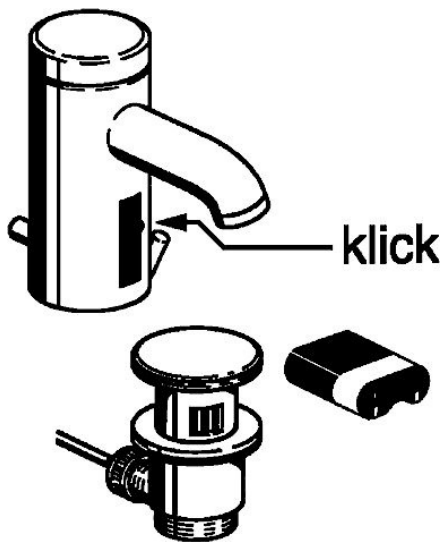

EAN: 4015474057425  
[static.hansa.com/51792211](http://static.hansa.com/51792211)

- Lavabo
- Sans contact, Alimentation par pile
- Montage sur plaque
- Chrome
- Filtre(s) à impuretés, Valve(s) anti-retour

## Caractéristiques techniques

### Caractéristiques techniques

Alimentation en eau chaude	max. +70°C
Pression de service	0.5-10 bar
Dispositif de protection (EN1717)	EB
Matériau	brass