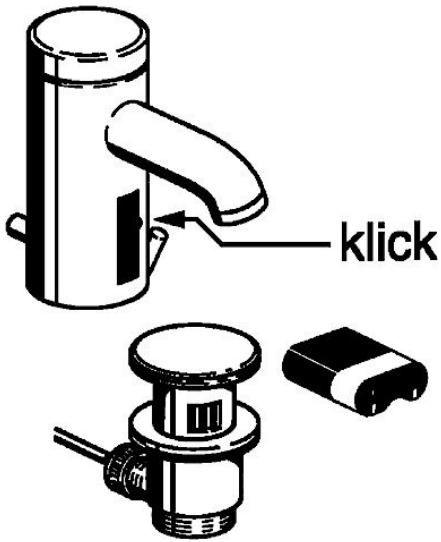

EAN: 4015474057425
static.hansa.com/51792211

- Waschtisch
- Berührungslos, Batteriebetrieb
- Standmontage
- Chrom
- Schmutzfilter, Rückflussverhinderer

Technische Daten

Technische Eigenschaften

Warmwasserversorgung	max. +70°C
Arbeitsdruck	0.5-10 bar
Sicherungseinrichtung (EN1717)	EB
Werkstoff	Messing

Elektronische Eigenschaften

Batterie	Lithium DL223 6 V
----------	-------------------

Ersatzteile

SP51792211

	Name	Art.-Nr.
1	Elektronik Ausgelaufen	59912438
1.2	Schraube	59912450
1.5	Halter	59912442
1.6	Lithium Batterie, DL223A /CR-P2	59912443
2.2	Magnetventil	59912240
2.3	Rückflussverhinderer	59911674
3.1	Abdeckung Ausgelaufen	59912444
3.3	Isolierschlauch	59911678
3.7	Befestigungssatz	59911680
4	Anschlußschlauch, G3/8x10 (2008-)	59912447
4.1	Schmutzfilter	59911684
4.3	Schlauch, M12x1, G3/8, L=400	59911682
5	Hebel Ausgelaufen	59912446
5.2	Abdeckkappe Ausgelaufen	59912448
6.1	Luftsprudler, M22/24, Z	59906830
6.3	Luftsprudler und Schlüssel, M24x1, (2002-)	59912225
7	Auslauf Ausgelaufen	59912441
7.1	Schraube, M5x8, SW2.5	59904755
8	Ablaufgarnitur	59911441
8.1	Zugstange mit Knopf	59912449
8.2	Gelenkstück	59904624
N.I.	Umsteller/Kartusche	59912788