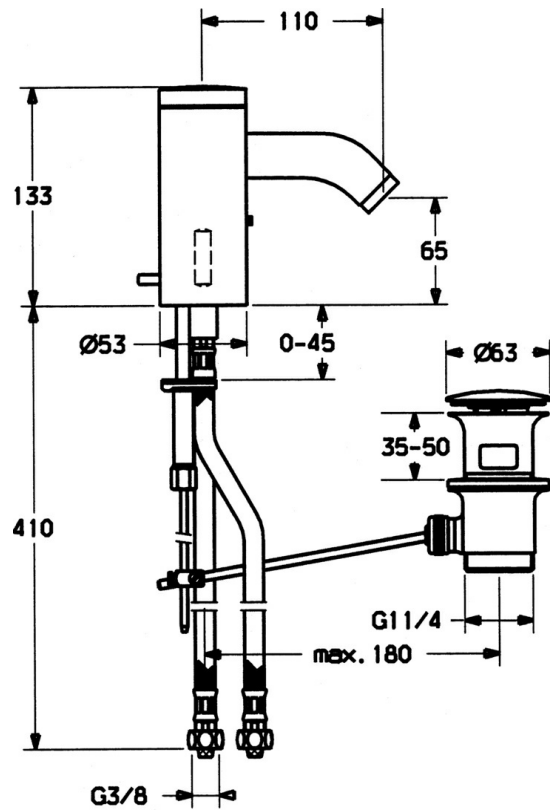

EAN: 4015474057425
static.hansa.com/51792211

- Waschtisch
- Berührungslos, Batteriebetrieb
- Standmontage
- Chrom
- Schmutzfilter, Rückflussverhinderer

Technische Daten

Technische Eigenschaften

Warmwasserversorgung	max. +70°C
Arbeitsdruck	0.5-10 bar
Sicherungseinrichtung (EN1717)	EB
Werkstoff	Messing

Elektronische Eigenschaften

Batterie	Lithium DL223 6 V
----------	-------------------

Ersatzteile

SP51792211

	Name	Art.-Nr.
1	Elektronik Ausgelaufen	59912438
1.2	Schraube	59912450
1.5	Halter	59912442
1.6	Lithium Batterie, DL223A /CR-P2	59912443
2.2	Magnetventil	59912240
2.3	Rückflussverhinderer	59911674
3.1	Abdeckung Ausgelaufen	59912444
3.3	Isolierschlauch	59911678
3.7	Befestigungssatz	59911680
4	Anschlußschlauch, G3/8x10 (2008-)	59912447
4.1	Schmutzfilter	59911684
4.3	Schlauch, M12x1, G3/8, L=400	59911682
5	Hebel Ausgelaufen	59912446
5.2	Abdeckkappe Ausgelaufen	59912448
6.1	Luftsprudler, M22/24, Z	59906830
6.3	Luftsprudler und Schlüssel, M24x1, (2002-)	59912225
7	Auslauf Ausgelaufen	59912441
7.1	Schraube, M5x8, SW2.5	59904755
8	Ablaufgarnitur	59911441
8.1	Zugstange mit Knopf	59912449
8.2	Gelenkstück	59904624
N.I.	Umsteller/Kartusche	59912788