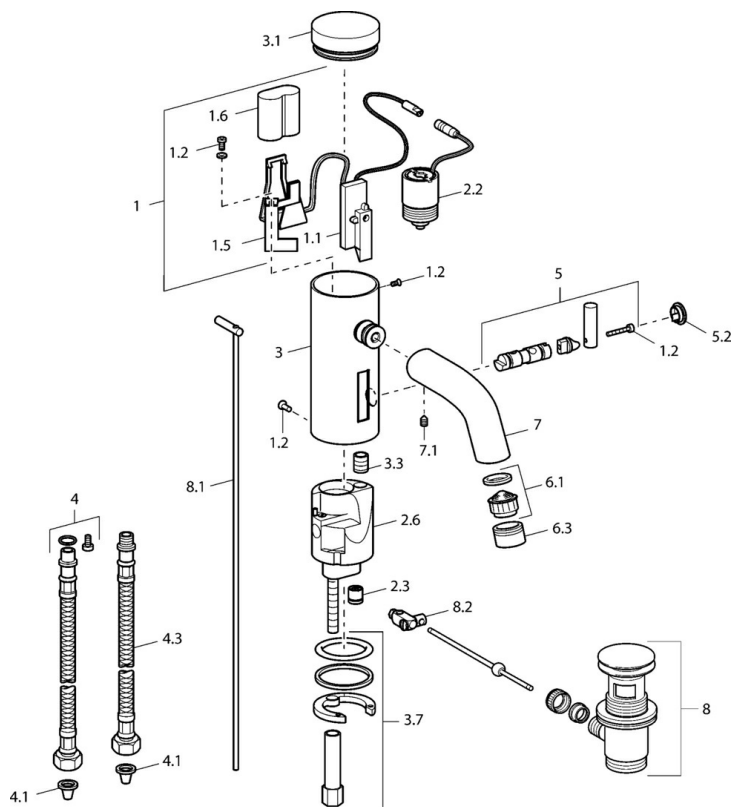

EAN: 4015474057425
static.hansa.com/51792211

- Waschtisch
- Berührungslos, Batteriebetrieb
- Standmontage
- Chrom
- Schmutzfilter, Rückflussverhinderer

Technische Daten

Technische Eigenschaften

Warmwasserversorgung	max. +70°C
Arbeitsdruck	0.5-10 bar
Sicherungseinrichtung (EN1717)	EB
Werkstoff	Messing

Elektronische Eigenschaften

Batterie	Lithium DL223 6 V
----------	-------------------

Ersatzteile

SP51792211

	Name	Art.-Nr.
1	Elektronik Ausgelaufen	59912438
1.2	Schraube	59912450
1.5	Halter	59912442
1.6	Lithium Batterie, DL223A /CR-P2	59912443
2.2	Magnetventil	59912240
2.3	Rückflussverhinderer	59911674
3.1	Abdeckung Ausgelaufen	59912444
3.3	Isolierschlauch	59911678
3.7	Befestigungssatz	59911680
4	Anschlußschlauch, G3/8x10 (2008-)	59912447
4.1	Schmutzfilter	59911684
4.3	Schlauch, M12x1, G3/8, L=400	59911682
5	Hebel Ausgelaufen	59912446
5.2	Abdeckkappe Ausgelaufen	59912448
6.1	Luftsprudler, M22/24, Z	59906830
6.3	Luftsprudler und Schlüssel, M24x1, (2002-)	59912225
7	Auslauf Ausgelaufen	59912441
7.1	Schraube, M5x8, SW2.5	59904755
8	Ablaufgarnitur	59911441
8.1	Zugstange mit Knopf	59912449
8.2	Gelenkstück	59904624
N.I.	Umsteller/Kartusche	59912788