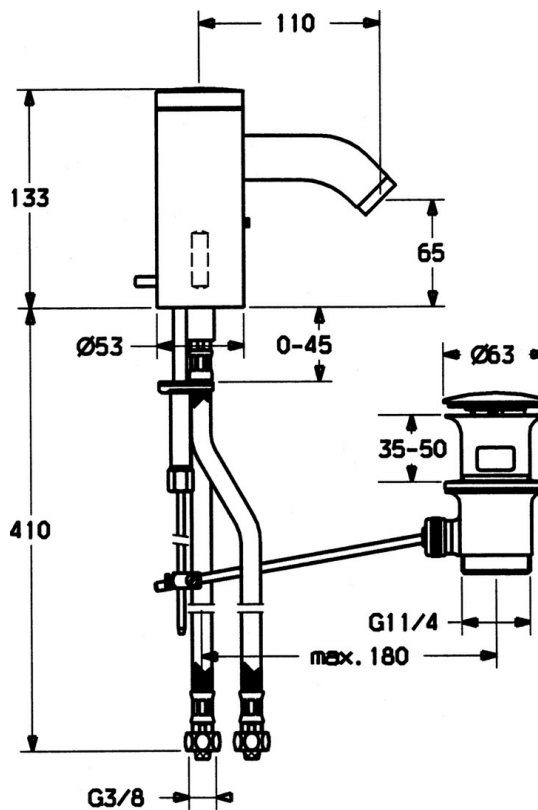

EAN: 4015474057425  
[static.hansa.com/51792211](http://static.hansa.com/51792211)

- Umyvadlo
- Bezdotyková, Bateriový provoz
- Stojánková
- Chrom
- Filtr(y) na nečistoty, Zpětný ventil (-y)

### Technické vlastnosti

Zdroj teplé vody	max. +70°C
Pracovní tlak	0.5-10 bar
Zabezpečení proti zpětnému toku (ČSN EN 1717)	EB
Materiál	Mosaz

### Elektronické vlastnosti

Baterie	Lithium DL223 6 V
---------	-------------------

### SP51792211

	Název	Kód
1	Elektronika Ukončeno	59912438
1.2	Šroub	59912450
1.5	Držák	59912442
1.6	Lithiový monočlánek, DL223A /CR-P2	59912443
2.2	Elektromagnetický ventil	59912240
2.3	Zpětný ventil	59911674
3.1	Kryt Ukončeno	59912444
3.3	Sleeving	59911678
3.7	Upevňovací set	59911680
4	Flexibilní hadička, G3/8x10 (2008-)	59912447
4.1	Čistící filtr	59911684
4.3	Hadice, M12x1, G3/8, L=400	59911682
5	Páka Ukončeno	59912446
5.2	Krytka Ukončeno	59912448
6.1	Aerator, M22/24, Z	59906830
6.3	Aerator a klíč, M24x1, (2002-)	59912225
7	Výtokové rameno Ukončeno	59912441
7.1	Šroub, M5x8, SW2.5	59904755
8	Vypouštěcí ventil	59911441
8.1	Ovládací táhlo vypouštěcího ventilu	59912449
8.2	Spojovací díl táhel	59904624
N.I.	Přepínač/Kartuše	59912788