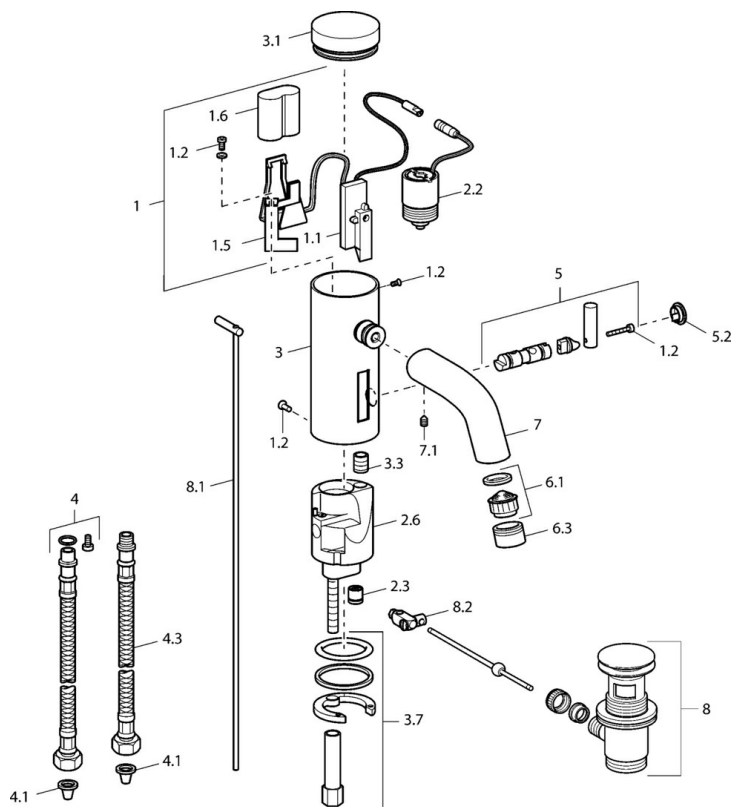

### Technické vlastnosti

Zdroj teplé vody	max. +70°C
Pracovní tlak	0.5-10 bar
Zabezpečení proti zpětnému toku (ČSN EN 1717)	EB
Materiál	Mosaz

### Elektronické vlastnosti

Baterie	Lithium DL223 6 V
---------	-------------------

## Náhradní díly

### SP51792211

	Název	Kód
1	Elektronika Ukončeno	59912438
1.2	Šroub	59912450
1.5	Držák	59912442
1.6	Lithiový monočlánek, DL223A /CR-P2	59912443
2.2	Elektromagnetický ventil	59912240
2.3	Zpětný ventil	59911674
3.1	Kryt Ukončeno	59912444
3.3	Sleeving	59911678
3.7	Upevňovací set	59911680
4	Flexibilní hadička, G3/8x10 (2008-)	59912447
4.1	Čistící filtr	59911684
4.3	Hadice, M12x1, G3/8, L=400	59911682
5	Páka Ukončeno	59912446
5.2	Krytka Ukončeno	59912448
6.1	Aerator, M22/24, Z	59906830
6.3	Aerator a klíč, M24x1, (2002-)	59912225
7	Výtokové rameno Ukončeno	59912441
7.1	Šroub, M5x8, SW2.5	59904755
8	Vypouštěcí ventil	59911441
8.1	Ovládací táhlo vypouštěcího ventilu	59912449
8.2	Spojovací díl táhel	59904624
N.I.	Přepínač/Kartuše	59912788