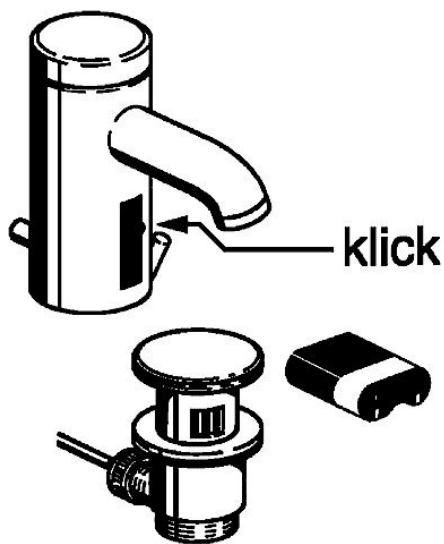

EAN: 4015474057425  
[static.hansa.com/51792211](http://static.hansa.com/51792211)

- Umyvadlo
- Bezdotyková, Bateriový provoz
- Stojánková
- Chrom
- Filtr(y) na nečistoty, Zpětný ventil (-y)

### Technické vlastnosti

Zdroj teplé vody	max. +70°C
Pracovní tlak	0.5-10 bar
Zabezpečení proti zpětnému toku (ČSN EN 1717)	EB
Materiál	Mosaz