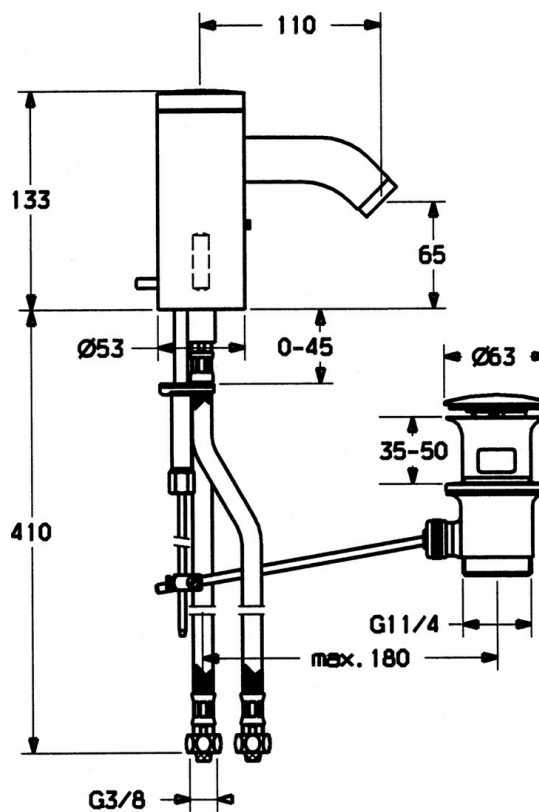

EAN: 4015474057401
static.hansa.com/51792210

- Umývadlo
- Batériová prevádzka, Bezdotyková
- Stojanková
- Chróm
- Pevné výtokové rameno
- PCA® - aerátor s konštantným prietokom vody aj pri kolísaní tlaku
- Odtoková garnitúra s tiahom
- Prednastaviteľná teplota vody, Funkcie pre nastavenie maximálnej teploty a prietoku vody
- Filter, filtre na nečistoty, Spätný ventil (-y)
- Indikátor nízkej kapacity napájacej batérie, Infračervený snímač, Solenoidový / elektromagnetický / ventil riadený impulzom
- Flexibilné pripojovacie hadičky
- Možnosť ďalšieho nastavenia softvéru pomocou tlačidla

Technické údaje

Technické vlastnosti

Veľkosť DN (menovitý rozmer)	DN15
Dodávka teplej vody	max. +70°C
Pracovný tlak	1-10 bar
Spojovacia veľkosť	G3/8
Dĺžka / Výška	110 mm
Spätná klapka (STN EN 1717)	EB
Materiál	Mosadz

Elektronické vlastnosti

Batéria	Lithium DL223 6 V
---------	--------------------------

Predpisy

Norma EN	EN 15091
Trieda ochrany	IP 55

Náhradné diely

SP51792210

	Názov	Kód
1	Elektronika balíček	59912437
1.2	Skrutka	59912450
1.5	Držiak	59912442
1.6	Monočlánok lítiový, DL223A /CR-P2	59912443
2.2	Elektromagnetický ventil	59912240
2.3	Spätný ventil	59911674
3.1	Krytka Ukončené	59912444
3.3	Sleeving	59911678
3.7	Upevňovací set	59911680
4	Flexibilná hadička, G3/8x10 (2008-)	59912447
4.1	Čistiaci filter	59911684
4.3	Pripájacie hadičky, M12x1, G3/8, L=400	59911682
5	Ovládacia rukoväť Ukončené	59912446
5.2	Krytka Ukončené	59912448
6.1	Aerator, M22/24, Z	59906830
6.3	Aerator a kľúč, M24x1, (2002-)	59912225
7	Výtokové rameno Ukončené	59912441
7.1	Skrutka, M5x8, SW2.5	59904755
8	Vypúšťací ventil umývadla	59911441
8.1	Ovládacie tiahlo	59912449
8.2	Spojovací diel tiahla	59904624
N.I.	Prepínač/Regulátor	59912788