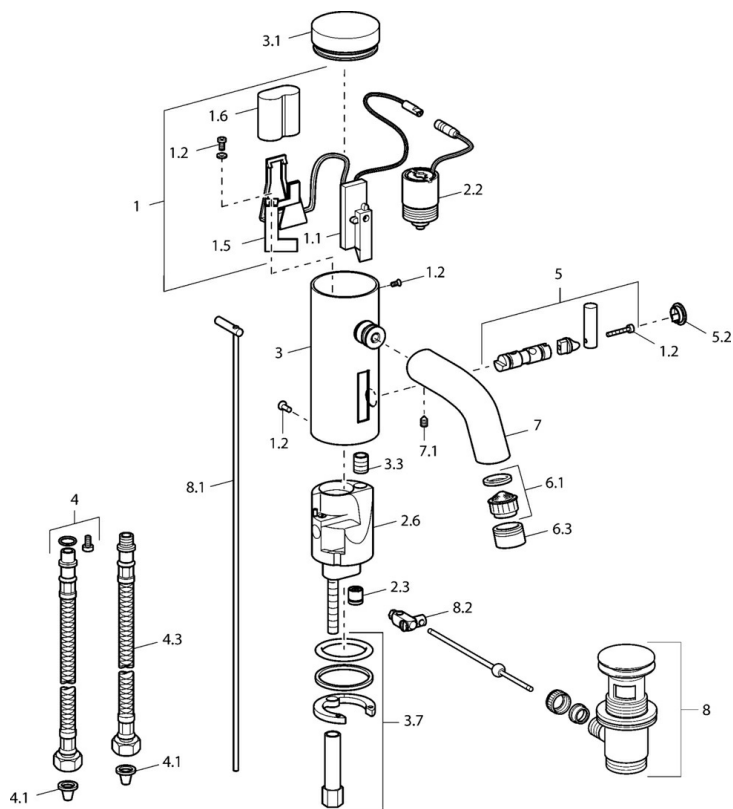

EAN: 4015474057401
static.hansa.com/51792210

- Umývadlo
- Batériová prevádzka, Bezdotyková
- Stojanková
- Chróm
- Pevné výtokové rameno
- PCA® - aerátor s konštantným prietokom vody aj pri kolísaní tlaku
- Odtoková garnitúra s tiahom
- Prednastaviteľná teplota vody, Funkcie pre nastavenie maximálnej teploty a prietoku vody
- Filter, filtre na nečistoty, Spätný ventil (-y)
- Indikátor nízkej kapacity napájacej batérie, Infračervený snímač, Solenoidový / elektromagnetický / ventil riadený impulzom
- Flexibilné pripojovacie hadičky
- Možnosť ďalšieho nastavenia softvéru pomocou tlačidla

Technické údaje

Technické vlastnosti

Veľkosť DN (menovitý rozmer)	DN15
Dodávka teplej vody	max. +70°C
Pracovný tlak	1-10 bar
Spojovacia veľkosť	G3/8
Dĺžka / Výška	110 mm
Spätná klapka (STN EN 1717)	EB
Materiál	Mosadz

Elektronické vlastnosti

Batéria	Lithium DL223 6 V
---------	--------------------------

Predpisy

Norma EN	EN 15091
Trieda ochrany	IP 55

Náhradné diely

SP51792210

	Názov	Kód
1	Elektronika balíček	59912437
1.2	Skrutka	59912450
1.5	Držiak	59912442
1.6	Monočlánok lítiový, DL223A /CR-P2	59912443
2.2	Elektromagnetický ventil	59912240
2.3	Spätný ventil	59911674
3.1	Krytka Ukončené	59912444
3.3	Sleeving	59911678
3.7	Upevňovací set	59911680
4	Flexibilná hadička, G3/8x10 (2008-)	59912447
4.1	Čistiaci filter	59911684
4.3	Pripájacie hadičky, M12x1, G3/8, L=400	59911682
5	Ovládacia rukoväť Ukončené	59912446
5.2	Krytka Ukončené	59912448
6.1	Aerator, M22/24, Z	59906830
6.3	Aerator a kľúč, M24x1, (2002-)	59912225
7	Výtokové rameno Ukončené	59912441
7.1	Skrutka, M5x8, SW2.5	59904755
8	Vypúšťací ventil umývadla	59911441
8.1	Ovládacie tiahlo	59912449
8.2	Spojovací diel tiahla	59904624
N.I.	Prepínač/Regulátor	59912788