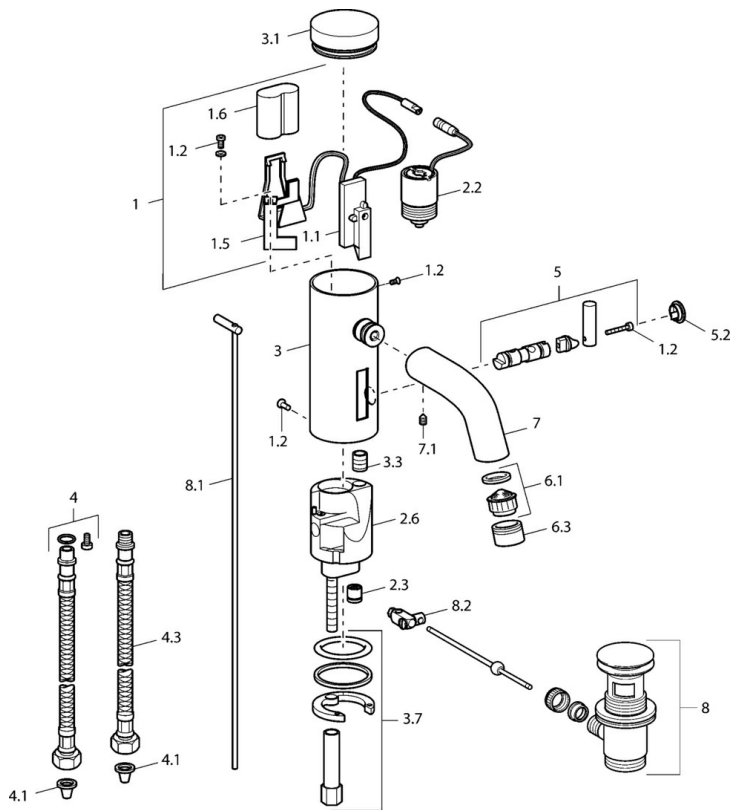

EAN: 4015474057401
static.hansa.com/51792210

- Lavabo
- Alimentazione a batteria, Senza contatto
- Montaggio d'appoggio
- Cromo
- Bocca fissa
- PCA® portata costante indipendentemente dalle variazioni di pressione
- Piletta di scarico con astina saltarello
- Impostazione temperatura bloccabile, Limitatore di temperatura
- Filtro/i anti-impurità, Valvola/e di non ritorno
- Indicazione batteria scarica, Sensore a infrarossi, Valvola elettromagnetica
- Collegamento con flessibili
- impostazioni del software regolabili

Dati tecnici

Caratteristiche tecniche

Misura DN (dimensione nominale)	DN15
Fornitura di acqua calda	max. +70°C
Pressione di esercizio	1-10 bar
Misura della connessione	G3/8
Lunghezza / altezza	110 mm
Backflow prevention (EN1717)	EB
Materiale	Ottone

Caratteristiche elettroniche

Batteria	Lithium DL223 6 V
----------	--------------------------

Norme

Standard EN	EN 15091
Classe di protezione	IP 55

Parti di ricambio

SP51792210

	Nome	Codice
1	Pacchetto di elettronica	59912437
1.2	Screw	59912450
1.5	Titolare	59912442
1.6	Batteria al litio, DL223A /CR-P2	59912443
2.2	Valvola Magnetica	59912240
2.3	Valvola antiriflusso	59911674
3.1	Cappuccio Cromo Fuori produzione	59912444
3.3	Sleeving	59911678
3.7	Set di fissaggio	59911680
4	Cannette flessibili, G3/8x10 (2008-)	59912447
4.1	Filtro per impurità	59911684
4.3	Tubo flessibile, M12x1, G3/8, L=400	59911682
5	Leva Fuori produzione	59912446
5.2	Cappuccio Cromo Fuori produzione	59912448
6.1	Aeratore, M22/24, Z	59906830
6.3	Aeratore e chiave, M24x1, (2002-) Cromo	59912225
7	Bocca Cromo Fuori produzione	59912441
7.1	Screw, M5x8, SW2.5	59904755
8	Scarico a saltarello Cromo	59911441
8.1	Asta saltarello Cromo	59912449
8.2	Snodo	59904624
N.I.	Deviatore/Cartuccia	59912788