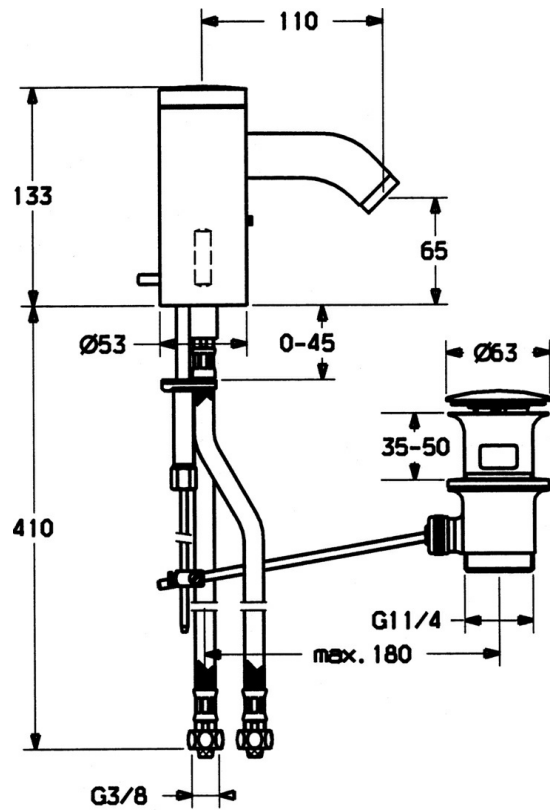

EAN: 4015474057401
static.hansa.com/51792210

- Lavabo
- Alimentazione a batteria, Senza contatto
- Montaggio d'appoggio
- Cromo
- Bocca fissa
- PCA® portata costante indipendentemente dalle variazioni di pressione
- Piletta di scarico con astina saltarello
- Impostazione temperatura bloccabile, Limitatore di temperatura
- Filtro/i anti-impurità, Valvola/e di non ritorno
- Indicazione batteria scarica, Sensore a infrarossi, Valvola elettromagnetica
- Collegamento con flessibili
- impostazioni del software regolabili

Dati tecnici

Caratteristiche tecniche

Misura DN (dimensione nominale)	DN15
Fornitura di acqua calda	max. +70°C
Pressione di esercizio	1-10 bar
Misura della connessione	G3/8
Lunghezza / altezza	110 mm
Backflow prevention (EN1717)	EB
Materiale	Ottone

Caratteristiche elettroniche

Batteria	Lithium DL223 6 V
----------	--------------------------

Norme

Standard EN	EN 15091
Classe di protezione	IP 55

Parti di ricambio

SP51792210

	Nome	Codice
1	Pacchetto di elettronica	59912437
1.2	Screw	59912450
1.5	Titolare	59912442
1.6	Batteria al litio, DL223A /CR-P2	59912443
2.2	Valvola Magnetica	59912240
2.3	Valvola antiriflusso	59911674
3.1	Cappuccio Cromo Fuori produzione	59912444
3.3	Sleeving	59911678
3.7	Set di fissaggio	59911680
4	Cannette flessibili, G3/8x10 (2008-)	59912447
4.1	Filtro per impurità	59911684
4.3	Tubo flessibile, M12x1, G3/8, L=400	59911682
5	Leva Fuori produzione	59912446
5.2	Cappuccio Cromo Fuori produzione	59912448
6.1	Aeratore, M22/24, Z	59906830
6.3	Aeratore e chiave, M24x1, (2002-) Cromo	59912225
7	Bocca Cromo Fuori produzione	59912441
7.1	Screw, M5x8, SW2.5	59904755
8	Scarico a saltarello Cromo	59911441
8.1	Asta saltarello Cromo	59912449
8.2	Snodo	59904624
N.I.	Deviatore/Cartuccia	59912788