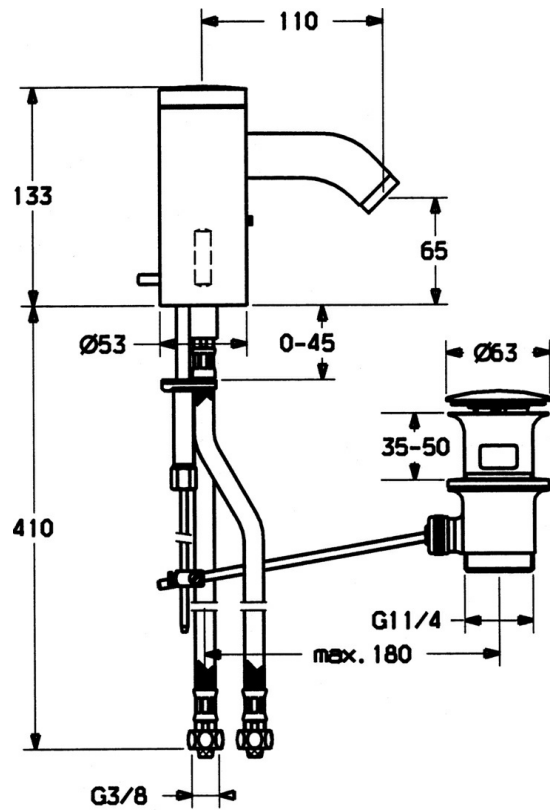

EAN: 4015474057401
static.hansa.com/51792210

- Lavabo
- Alimentation par pile, Sans contact
- Montage sur plaque
- Chrome
- Bec fixe
- PCA - Mousseur à débit constant indépendamment de la pression
- Vidage avec tirette
- Réglage de la température ajustable, Limiteur de température et de débit
- Filtre(s) à impuretés, Valve(s) anti-retour
- Indicateur de batterie faible, Capteur infrarouge, Électrovanne
- Raccordement par flexibles
- Paramètres du logiciel réglables à l'aide des boutons

Caractéristiques techniques

Caractéristiques techniques

Taille DN (diamètre nominal)	DN15
Alimentation en eau chaude	max. +70°C
Pression de service	1-10 bar
Taille de raccord	G3/8
Longueur/hauteur	110 mm
Dispositif de protection (EN1717)	EB
Matériau	brass

Caractéristiques électroniques

Pile	Lithium DL223 6 V
------	--------------------------

Règlementations

Norme EN	EN 15091
Indice de protection	IP 55

Pièces de rechange

SP51792210

	Nom	Code
1	Paquet Electronique	59912437
1.2	Vis	59912450
1.5	Titulaire	59912442
1.6	Pile au lithium, DL223A /CR-P2	59912443
2.2	Électrovanne	59912240
2.3	Clapet anti-retour	59911674
3.1	Cache Arrêté	59912444
3.3	Sleeving	59911678
3.7	Ensemble de fixation	59911680
4	Flexible d'alimentation, G3/8x10 (2008-)	59912447
4.1	Filtre à impureté	59911684
4.3	Tuyau, M12x1, G3/8, L=400	59911682
5	Levier Arrêté	59912446
5.2	Chape Arrêté	59912448
6.1	Aérateur, M22/24, Z	59906830
6.3	Aérateur et clé, M24x1, (2002-)	59912225
7	Bec Arrêté	59912441
7.1	Vis, M5x8, SW2.5	59904755
8	Vidage	59911441
8.1	Tirette de vidage	59912449
8.2	Joint	59904624
N.I.	Inverseur cartouche	59912788