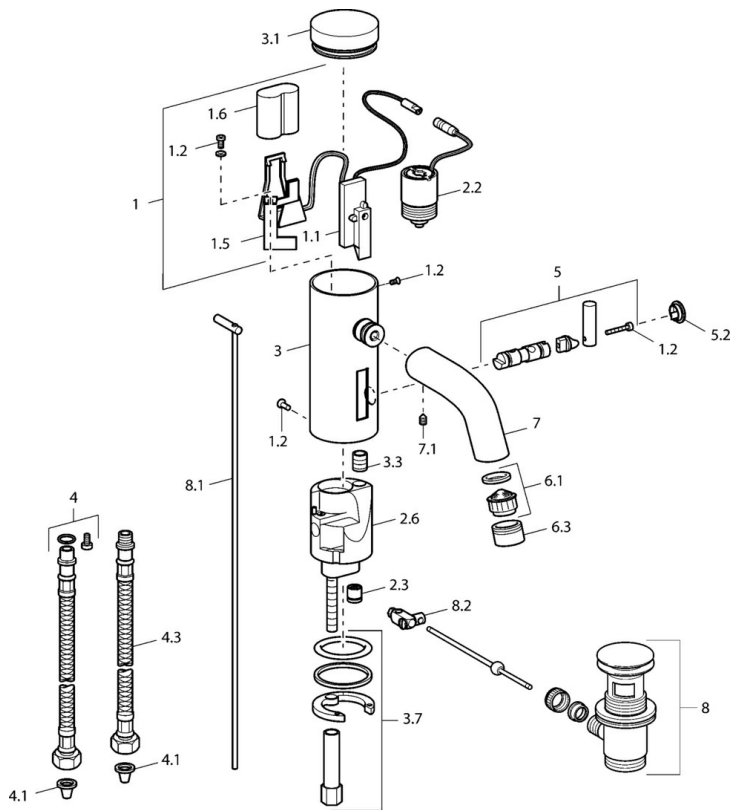

EAN: 4015474057401
static.hansa.com/51792210

- Lavabo
- Alimentation par pile, Sans contact
- Montage sur plaque
- Chrome
- Bec fixe
- PCA - Mousseur à débit constant indépendamment de la pression
- Vidage avec tirette
- Réglage de la température ajustable, Limiteur de température et de débit
- Filtre(s) à impuretés, Valve(s) anti-retour
- Indicateur de batterie faible, Capteur infrarouge, Électrovanne
- Raccordement par flexibles
- Paramètres du logiciel réglables à l'aide des boutons

Caractéristiques techniques

Caractéristiques techniques

Taille DN (diamètre nominal)	DN15
Alimentation en eau chaude	max. +70°C
Pression de service	1-10 bar
Taille de raccord	G3/8
Longueur/hauteur	110 mm
Dispositif de protection (EN1717)	EB
Matériau	brass

Caractéristiques électroniques

Pile	Lithium DL223 6 V
------	--------------------------

Règlementations

Norme EN	EN 15091
Indice de protection	IP 55

Pièces de rechange

SP51792210

	Nom	Code
1	Paquet Electronique	59912437
1.2	Vis	59912450
1.5	Titulaire	59912442
1.6	Pile au lithium, DL223A /CR-P2	59912443
2.2	Électrovanne	59912240
2.3	Clapet anti-retour	59911674
3.1	Cache Arrêté	59912444
3.3	Sleeving	59911678
3.7	Ensemble de fixation	59911680
4	Flexible d'alimentation, G3/8x10 (2008-)	59912447
4.1	Filtre à impureté	59911684
4.3	Tuyau, M12x1, G3/8, L=400	59911682
5	Levier Arrêté	59912446
5.2	Chape Arrêté	59912448
6.1	Aérateur, M22/24, Z	59906830
6.3	Aérateur et clé, M24x1, (2002-)	59912225
7	Bec Arrêté	59912441
7.1	Vis, M5x8, SW2.5	59904755
8	Vidage	59911441
8.1	Tirette de vidage	59912449
8.2	Joint	59904624
N.I.	Inverseur cartouche	59912788