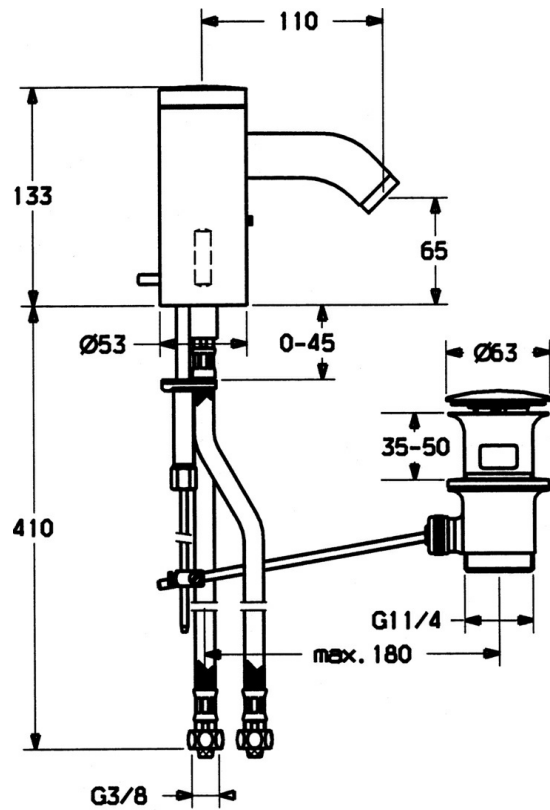

EAN: 4015474057401
static.hansa.com/51792210

- Waschtisch
- Batteriebetrieb, Berührungslos
- Standmontage
- Chrom
- Feststehender Auslauf
- PCA® konstante Durchflussleistung unabhängig vom Fließdruck
- Ablaufgarnitur mit Zugstange
- Temperatureinstellung fixierbar, Temperaturbegrenzer
- Schmutzfilter, Rückflussverhinderer
- Batterie-Leer-Anzeige, Infrarotsensor, Magnetventil
- Anschluss über flexible Druckschläuche
- Softwareeinstellungen per Tasten veränderbar

Technische Daten

Technische Eigenschaften

DN-Größe (Nennmaß)	DN15
Warmwasserversorgung	max. +70°C
Arbeitsdruck	1-10 bar
Anschlussgröße	G3/8
Länge / Höhe	110 mm
Sicherungseinrichtung (EN1717)	EB
Werkstoff	Messing

Elektronische Eigenschaften

Batterie	Lithium DL223 6 V
----------	--------------------------

Vorschriften

EN Standard	EN 15091
Schutzklasse	IP 55

Ersatzteile

SP51792210

	Name	Art.-Nr.
1	Elektronik-Paket	59912437
1.2	Schraube	59912450
1.5	Halter	59912442
1.6	Lithium Batterie, DL223A /CR-P2	59912443
2.2	Magnetventil	59912240
2.3	Rückflussverhinderer	59911674
3.1	Abdeckung Ausgelaufen	59912444
3.3	Isolierschlauch	59911678
3.7	Befestigungssatz	59911680
4	Anschlußschlauch, G3/8x10 (2008-)	59912447
4.1	Schmutzfilter	59911684
4.3	Schlauch, M12x1, G3/8, L=400	59911682
5	Hebel Ausgelaufen	59912446
5.2	Abdeckkappe Ausgelaufen	59912448
6.1	Luftsprudler, M22/24, Z	59906830
6.3	Luftsprudler und Schlüssel, M24x1, (2002-)	59912225
7	Auslauf Ausgelaufen	59912441
7.1	Schraube, M5x8, SW2.5	59904755
8	Ablaufgarnitur	59911441
8.1	Zugstange mit Knopf	59912449
8.2	Gelenkstück	59904624
N.I.	Umsteller/Kartusche	59912788