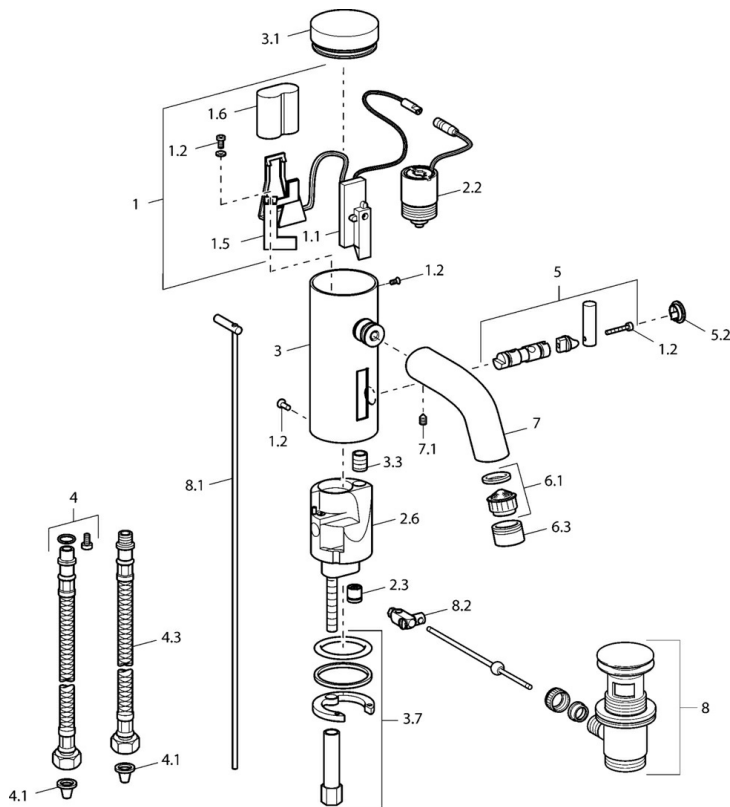

EAN: 4015474057401
static.hansa.com/51792210

- Waschtisch
- Batteriebetrieb, Berührungslos
- Standmontage
- Chrom
- Feststehender Auslauf
- PCA® konstante Durchflussleistung unabhängig vom Fließdruck
- Ablaufgarnitur mit Zugstange
- Temperatureinstellung fixierbar, Temperaturbegrenzer
- Schmutzfilter, Rückflussverhinderer
- Batterie-Leer-Anzeige, Infrarotsensor, Magnetventil
- Anschluss über flexible Druckschläuche
- Softwareeinstellungen per Tasten veränderbar

Technische Daten

Technische Eigenschaften

DN-Größe (Nennmaß)	DN15
Warmwasserversorgung	max. +70°C
Arbeitsdruck	1-10 bar
Anschlussgröße	G3/8
Länge / Höhe	110 mm
Sicherungseinrichtung (EN1717)	EB
Werkstoff	Messing

Elektronische Eigenschaften

Batterie	Lithium DL223 6 V
----------	--------------------------

Vorschriften

EN Standard	EN 15091
Schutzklasse	IP 55

Ersatzteile

SP51792210

	Name	Art.-Nr.
1	Elektronik-Paket	59912437
1.2	Schraube	59912450
1.5	Halter	59912442
1.6	Lithium Batterie, DL223A /CR-P2	59912443
2.2	Magnetventil	59912240
2.3	Rückflussverhinderer	59911674
3.1	Abdeckung Ausgelaufen	59912444
3.3	Isolierschlauch	59911678
3.7	Befestigungssatz	59911680
4	Anschlußschlauch, G3/8x10 (2008-)	59912447
4.1	Schmutzfilter	59911684
4.3	Schlauch, M12x1, G3/8, L=400	59911682
5	Hebel Ausgelaufen	59912446
5.2	Abdeckkappe Ausgelaufen	59912448
6.1	Luftsprudler, M22/24, Z	59906830
6.3	Luftsprudler und Schlüssel, M24x1, (2002-)	59912225
7	Auslauf Ausgelaufen	59912441
7.1	Schraube, M5x8, SW2.5	59904755
8	Ablaufgarnitur	59911441
8.1	Zugstange mit Knopf	59912449
8.2	Gelenkstück	59904624
N.I.	Umsteller/Kartusche	59912788