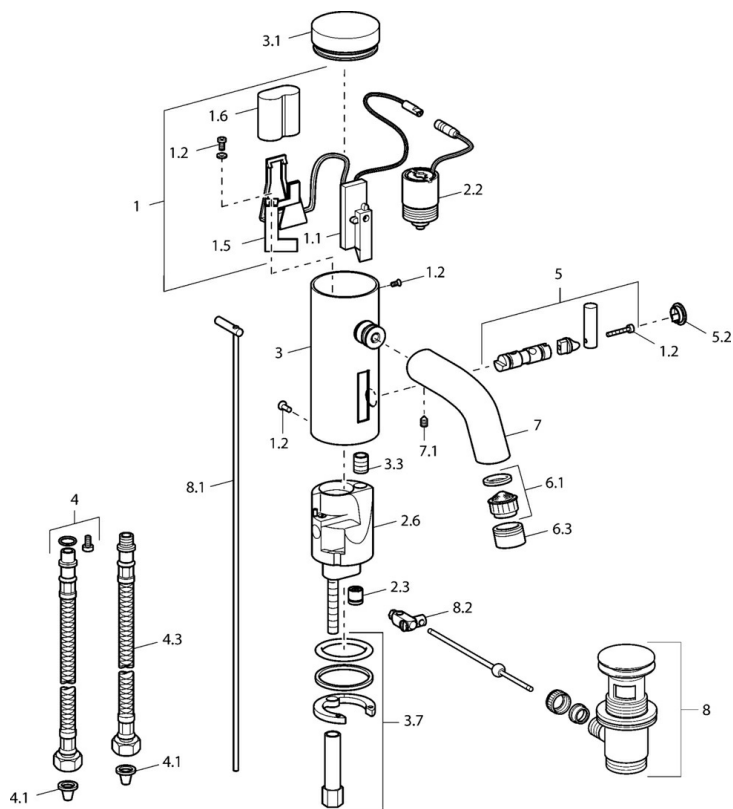

EAN: 4015474057401
static.hansa.com/51792210

- Umyvadlo
- Bateriový provoz, Bezdotyková
- Stojánková
- Chrom
- Pevné výtokové rameno
- PCA® aerátor s konstatním průtokovým množstvím nezávislým na změnách tlaku
- Mechanický uzávěr odpadu s táhlem
- Přednastavitelná teplota vody, Funkce pro nastavení maximální teploty a průtoku vody
- Filtr(y) na nečistoty, Zpětný ventil (-y)
- Indikace nízké kapacity napájecí baterie, Infračervený snímač, Elektromagnetický ventil řízený impulsem
- Flexibilní připojovací hadice
- Možnost dalšího nastavení softwaru pomocí tlačítka

Technické údaje

Technické vlastnosti

Velikost DN (jmenovitý rozměr)	DN15
Zdroj teplé vody	max. +70°C
Pracovní tlak	1-10 bar
Velikost přípojky	G3/8
Délka/výška	110 mm
Zabezpečení proti zpětnému toku (ČSN EN 1717)	EB
Materiál	Mosaz

Elektronické vlastnosti

Baterie	Lithium DL223 6 V
---------	--------------------------

Předpisy

Norma EN	EN 15091
Třída ochrany	IP 55

Náhradní díly

SP51792210

	Název	Kód
1	Elektronika balíček	59912437
1.2	Šroub	59912450
1.5	Držák	59912442
1.6	Lithiový monočlánek, DL223A /CR-P2	59912443
2.2	Elektromagnetický ventil	59912240
2.3	Zpětný ventil	59911674
3.1	Kryt Ukončeno	59912444
3.3	Sleeving	59911678
3.7	Upevňovací set	59911680
4	Flexibilní hadička, G3/8x10 (2008-)	59912447
4.1	Čistící filtr	59911684
4.3	Hadice, M12x1, G3/8, L=400	59911682
5	Páka Ukončeno	59912446
5.2	Krytka Ukončeno	59912448
6.1	Aerator, M22/24, Z	59906830
6.3	Aerator a klíč, M24x1, (2002-)	59912225
7	Výtokové rameno Ukončeno	59912441
7.1	Šroub, M5x8, SW2.5	59904755
8	Vypouštěcí ventil	59911441
8.1	Ovládací táhlo vypouštěcího ventilu	59912449
8.2	Spojovací díl táhel	59904624
N.I.	Přepínač/Kartuše	59912788