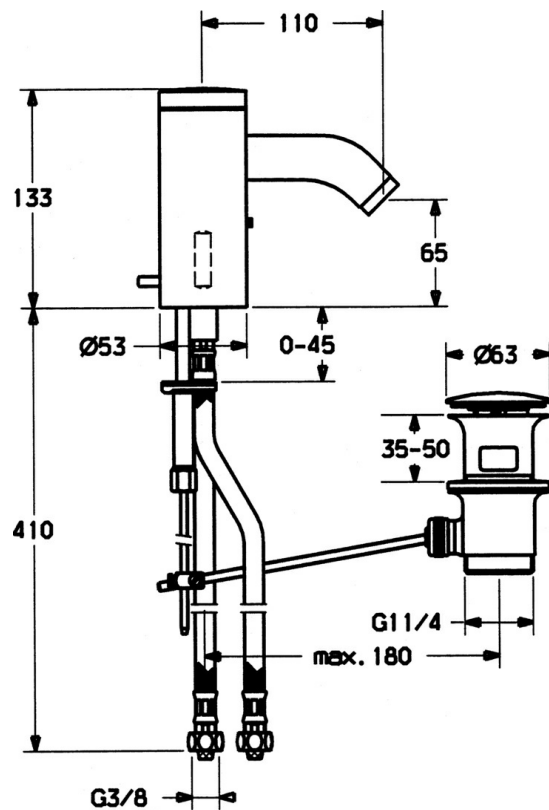

EAN: 4015474057401
static.hansa.com/51792210

- Umyvadlo
- Bateriový provoz, Bezdotyková
- Stojánková
- Chrom
- Pevné výtokové rameno
- PCA® aerátor s konstatním průtokovým množstvím nezávislým na změnách tlaku
- Mechanický uzávěr odpadu s táhlem
- Přednastavitelná teplota vody, Funkce pro nastavení maximální teploty a průtoku vody
- Filtr(y) na nečistoty, Zpětný ventil (-y)
- Indikace nízké kapacity napájecí baterie, Infračervený snímač, Elektromagnetický ventil řízený impulsem
- Flexibilní připojovací hadice
- Možnost dalšího nastavení softwaru pomocí tlačítka

Technické údaje

Technické vlastnosti

Velikost DN (jmenovitý rozměr)	DN15
Zdroj teplé vody	max. +70°C
Pracovní tlak	1-10 bar
Velikost přípojky	G3/8
Délka/výška	110 mm
Zabezpečení proti zpětnému toku (ČSN EN 1717)	EB
Materiál	Mosaz

Elektronické vlastnosti

Baterie	Lithium DL223 6 V
---------	--------------------------

Předpisy

Norma EN	EN 15091
Třída ochrany	IP 55

Náhradní díly

SP51792210

	Název	Kód
1	Elektronika balíček	59912437
1.2	Šroub	59912450
1.5	Držák	59912442
1.6	Lithiový monočlánek, DL223A /CR-P2	59912443
2.2	Elektromagnetický ventil	59912240
2.3	Zpětný ventil	59911674
3.1	Kryt Ukončeno	59912444
3.3	Sleeving	59911678
3.7	Upevňovací set	59911680
4	Flexibilní hadička, G3/8x10 (2008-)	59912447
4.1	Čistící filtr	59911684
4.3	Hadice, M12x1, G3/8, L=400	59911682
5	Páka Ukončeno	59912446
5.2	Krytka Ukončeno	59912448
6.1	Aerator, M22/24, Z	59906830
6.3	Aerator a klíč, M24x1, (2002-)	59912225
7	Výtokové rameno Ukončeno	59912441
7.1	Šroub, M5x8, SW2.5	59904755
8	Vypouštěcí ventil	59911441
8.1	Ovládací táhlo vypouštěcího ventilu	59912449
8.2	Spojovací díl táhel	59904624
N.I.	Přepínač/Kartuše	59912788