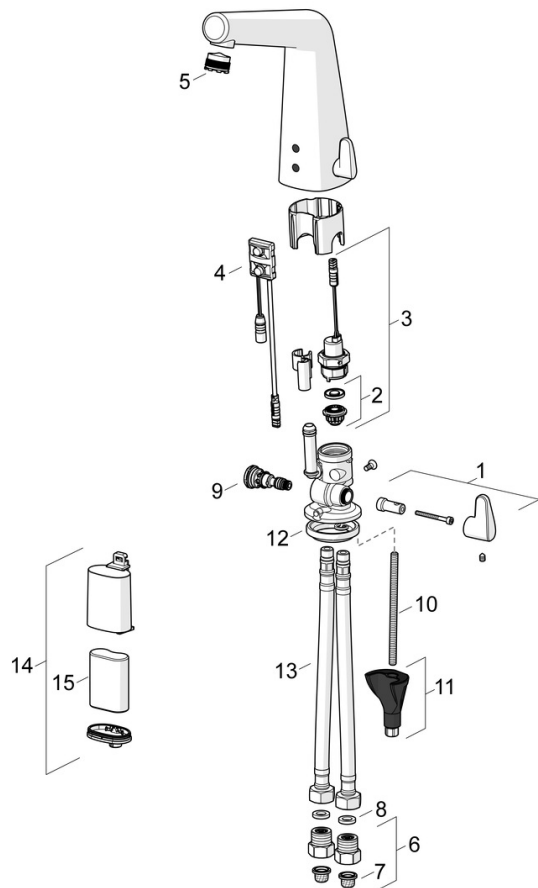

Technické údaje

Vlastnosti prietoku

Prietok pri tlaku 3 bar (s ovládačom prietoku)	6.0 l/min
Pokles tlaku pri prietoku (0,1 l/s)	2 bar

Technické vlastnosti

Veľkosť DN (menovitý rozmer)	DN15
Dodávka teplej vody	max. +70°C
Pracovný tlak	1-10 bar
Spojovacia veľkosť	G3/8
Projection	138 mm
Spätná klapka (STN EN 1717)	AA
Materiál	Mosadz

Schválenia a Prehlásenia

DVGW	CW-6514CR0161
UN38.3	UN38-3 Maxell 2CR5
Vyhlasenie o zhode	RED

Náhradné diely

SP51792201

	Názov	Kód
01	Rukoväť regulátora teploty	59914568
02	Membrána	1006500V
02	Upevňovací krúžok pre membránu Ukončené	59914090
03	Elektromagnetický ventil, 6 V	59914091
04	Senzor, 6/9/12 V, Bluetooth	59914567
05	Aerator a kľúč, M18.5x1	59914592
06	Spätný ventil s filtrom	59914086
07	Vstupný, čistiaci filter	59914085
08	Tesnenie, 8x14.3x2	59914087
09	Regulátor teploty	59914089
10	Upevňovacia skrutka, M8x1, L=130	59914474
11	Upevňovací set	59914475
12	Gumové tesnenie	59914591
13	Flexibilná hadička, L=400, G3/8-M10x1	59914593
14	Skrinka s monočlánkom	59914154
15	Batéria, 2CR5 6 V	59911670
N.I.	Tlačný uzáver odpadu	59913988
N.I.	Obmedzovač	59914106