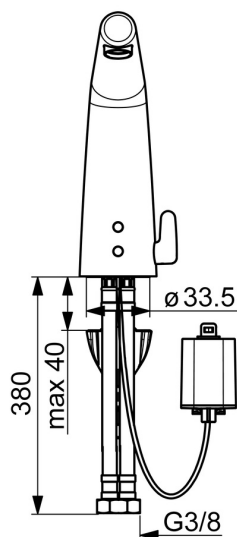

EAN: 4057304006586
static.hansa.com/51792201

- Umývadlo
- Bezdotyková, Batériová prevádzka, Bluetooth®
- Stojanková
- Chróm
- Pevné výtokové rameno
- CACHÉ® - zapustený aerátor umiestnený priamo vo výtokovom ramene
- Rukoväť regulátora teploty vody
- Tlačný uzáver odpadu
- Nastaviteľný obmedzovač teploty vody (súčasť dodávky, možnosť dodatočnej inštalácie)
- Zmiešavací ventil pre ručné nastavenie teploty vody, Spätňý ventil (-y), Filter, filtre na nečistoty
- Autofocus senzor s automatickým zaostrovaním, Solenoidový /elektromagnetický/ ventil riadený impulzom, Indikátor nízkej kapacity napájacej batérie
- Flexibilné pripojovacie hadičky
- Telo batérie z mosadze DZR, 3S - inštalčný systém pre bezpečné a jednoduché upevnenie batérie, Možnosť ďalšieho nastavenia softvéru (cez Bluetooth)
- Bez otvoru na tiahlo

Technické údaje

Vlastnosti prietoku

Prietok pri tlaku 3 bar (s ovládačom prietoku)	6.0 l/min
Pokles tlaku pri prietoku (0,1 l/s)	2 bar

Technické vlastnosti

Veľkosť DN (menovitý rozmer)	DN15
Dodávka teplej vody	max. +70°C
Pracovný tlak	1-10 bar
Spojovacia veľkosť	G3/8
Projection	138 mm
Spätná klapka (STN EN 1717)	AA
Materiál	Mosadz

Schválenia a Prehlásenia

DVGW	CW-6514CR0161
UN38.3	UN38-3 Maxell 2CR5
Vyhlasenie o zhode	RED

Náhradné diely

SP51792201

	Názov	Kód
01	Rukoväť regulátora teploty	59914568
02	Membrána	1006500V
02	Upevňovací krúžok pre membránu Ukončené	59914090
03	Elektromagnetický ventil, 6 V	59914091
04	Senzor, 6/9/12 V, Bluetooth	59914567
05	Aerator a kľúč, M18.5x1	59914592
06	Spätný ventil s filtrom	59914086
07	Vstupný, čistiaci filter	59914085
08	Tesnenie, 8x14.3x2	59914087
09	Regulátor teploty	59914089
10	Upevňovacia skrutka, M8x1, L=130	59914474
11	Upevňovací set	59914475
12	Gumové tesnenie	59914591
13	Flexibilná hadička, L=400, G3/8-M10x1	59914593
14	Skrinka s monočlánkom	59914154
15	Batéria, 2CR5 6 V	59911670
N.I.	Tlačný uzáver odpadu	59913988
N.I.	Obmedzovač	59914106