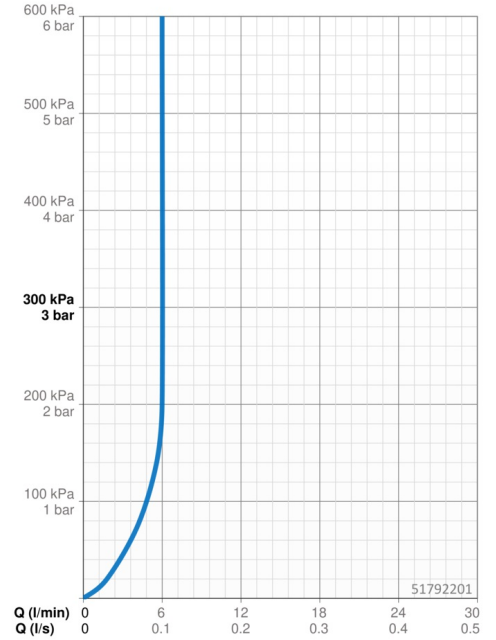

Technické údaje

Vlastnosti prietoku

Prietok pri tlaku 3 bar (s ovládačom prietoku)	6.0 l/min
Pokles tlaku pri prietoku (0,1 l/s)	2 bar

Technické vlastnosti

Veľkosť DN (menovitý rozmer)	DN15
Dodávka teplej vody	max. +70°C
Pracovný tlak	1-10 bar
Spojovacia veľkosť	G3/8
Projection	138 mm
Spätná klapka (STN EN 1717)	AA
Materiál	Mosadz

Softvérové nastavenia

Doba po prietoku	3 s (1-20 s)
Automatický oplach	off (off/1-120 h)
Doba automatického oplachu	30 s (1-1800 s)
Max. doba prietoku	2 min (1 - 1800 s)

Elektronické vlastnosti

Batéria	Lithium 2CR5 6 V
Bluetooth version	4.x (D034445)

Predpisy

Smernica o EU	C € Radio Equipment Directive 2014/53/EU , Low Voltage Directive 2014/35/EU , EMC Directive 2014/30/EU , RoHS Directive 2011/65/EU
Norma EN	EN 15091, ETSI EN 301 489-1 V1.9.2 , ETSI EN 300 328 v2.2.2 , EN 61000-6-1:2007 , EN 61000-6-3:2007+A1:2011+AC:2012 , EN 60335-1:2012+A11+A13+A14+A15:2021, Part 19.11.4
Trieda hlučnosti	I (ISO 3822)
Trieda ochrany	IP 55

Schválenia a Prehlásenia

DVGW	CW-6514CR0161
UN38.3	UN38-3 Maxell 2CR5
Vyhlasenie o zhode	RED