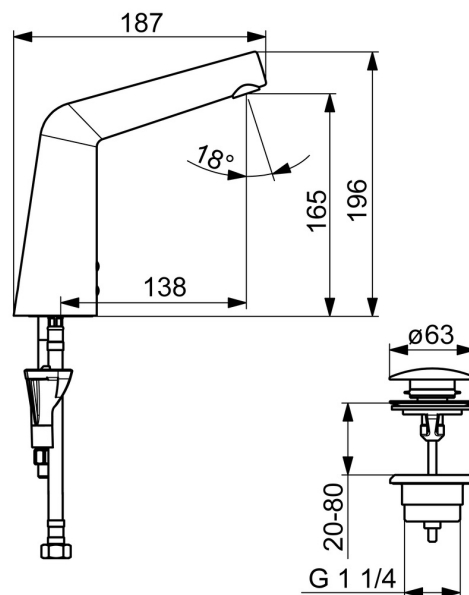

Technické údaje

Vlastnosti prietoku

Prietok pri tlaku 3 bar (s ovládačom prietoku)	6.0 l/min
Pokles tlaku pri prietoku (0,1 l/s)	2 bar

Technické vlastnosti

Veľkosť DN (menovitý rozmer)	DN15
Dodávka teplej vody	max. +70°C
Pracovný tlak	1-10 bar
Spojovacia veľkosť	G3/8
Projection	138 mm
Spätná klapka (STN EN 1717)	AA
Materiál	Mosadz

Schválenia a Prehlásenia

DVGW	CW-6514CR0161
UN38.3	UN38-3 Maxell 2CR5
Vyhlasenie o zhode	RED

Náhradné diely

SP51792201

	Názov	Kód
01	Rukoväť regulátora teploty	59914568
02	Membrána	1006500V
02	Upevňovací krúžok pre membránu Ukončené	59914090
03	Elektromagnetický ventil, 6 V	59914091
04	Senzor, 6/9/12 V, Bluetooth	59914567
05	Aerator a kľúč, M18.5x1	59914592
06	Spätný ventil s filtrom	59914086
07	Vstupný, čistiaci filter	59914085
08	Tesnenie, 8x14.3x2	59914087
09	Regulátor teploty	59914089
10	Upevňovacia skrutka, M8x1, L=130	59914474
11	Upevňovací set	59914475
12	Gumové tesnenie	59914591
13	Flexibilná hadička, L=400, G3/8-M10x1	59914593
14	Skrinka s monočlánkom	59914154
15	Batéria, 2CR5 6 V	59911670
N.I.	Tlačný uzáver odpadu	59913988
N.I.	Obmedzovač	59914106