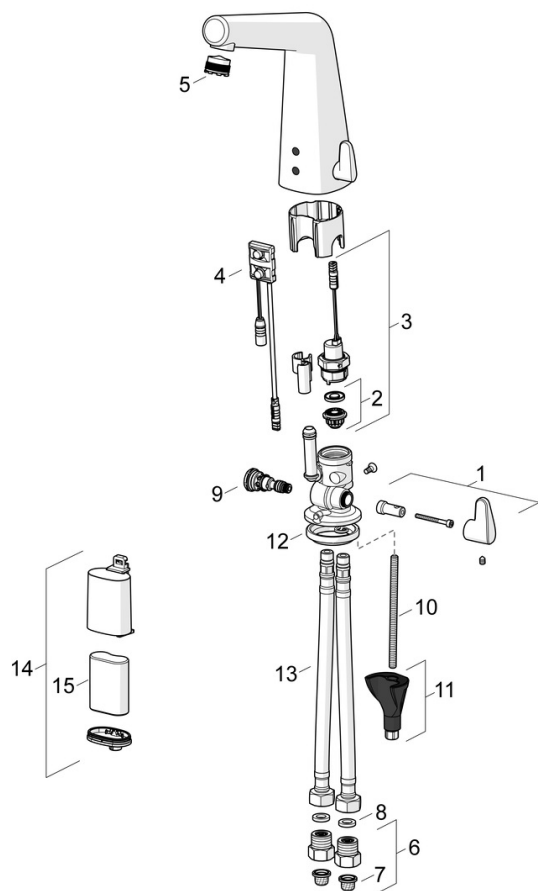

Technische gegevens

Doorstromingseigenschappen

Doorstroomhoeveelheid bij 3 bar (met debietregelaar)	6.0 l/min
Drukverlies bij doorstroomhoeveelheid (0,1 l/s)	2 bar

Technische eigenschappen

DN-maat	DN15
Warmwatertoevoer	max. +70°C
Werkdruk	1-10 bar
Aansluitmaat	G3/8
Projection	138 mm
Terugstroom beveiliging (EN1717)	AA
Materiaal	brass

Toestemmingen en Verklaringen

DVGW	CW-6514CR0161
UN38.3	UN38-3 Maxell 2CR5
Verklaring van overeenstemming	RED

Reserveonderdelen

SP51792201

	Naam	Code
01	Temperatuur hendel Chroom	59914568
02	Membraam voor ventiel	1006500V
02	Membraamhouder Stopgezet	59914090
03	Magneetventiel, 6 V	59914091
04	Fotocel, 6/9/12 V, Bluetooth	59914567
05	Mousseur en sleutel, M18.5x1	59914592
06	Vuilfilters met terugslagklep Chroom	59914086
07	Vuilfilters	59914085
08	Dichting, 8x14.3x2	59914087
09	Temperatuur regeling	59914089
10	Bevestigingsschroeven, M8x1, L=130	59914474
11	Bevestigingsset	59914475
12	Wasser	59914591
13	Flexibele aansluitingen, L=400, G3/8-M10x1	59914593
14	Patareikarbik kompl.	59914154
15	Batterij, 2CR5 6 V	59911670
N.I.	"Pop up" afvoer Chroom	59913988
N.I.	Temperatuurbegrenzer	59914106