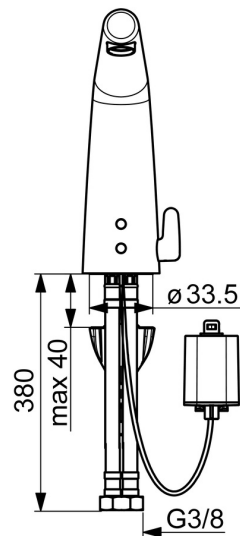

EAN: 4057304006586
static.hansa.com/51792201

De HANSADESIGNO wastafelkraan met 6V batterij en Bluetooth is een slimme keuze voor uw badkamer. Met een chroom afwerking en een vaste uitloop is deze elektronische kraan niet alleen stijlvol, maar ook energiezuinig. De temperatuurgreep zorgt voor een nauwkeurige controle van de watertemperatuur en de push open afvoergarnituur maakt het gebruiksgemak compleet. Het kraanhuis is gemaakt van DZR messing en de 3S-installatie zorgt voor een snelle en eenvoudige installatie. Met de bijbehorende Bluetooth-app kunt u de software-instellingen aanpassen voor een gepersonaliseerde ervaring. Dit product is een slimme keuze voor de moderne badkamer.

- Wastafel
- Elektronisch, Batterij gestuurd, Bluetooth
- Wastafelmontage
- Chroom
- Vaste uitloop
- CACHÉ® mousseur geïntegreerd in kraanhuis
- Temperatuurgreep
- Push open afvoergarnituur
- Temperatuurbegrenzer (achteraf instelbaar)
- Binnendeel voor temperatuur instelling, Terugslagklep, Vuilfilter(s)
- Autofocus sensor, Magneetventiel, Indicatie voor (bijna) lege batterij
- Flexibele aansluitslang(en)
- Kraanhuis gemaakt van DZR messing, 3S-installatie, Software instellingen zijn aan te passen (via bluetooth App)
- Zonder trekstangopening

Technische gegevens

Doorstromingseigenschappen

Doorstroomhoeveelheid bij 3 bar (met debietregelaar)	6.0 l/min
Drukverlies bij doorstroomhoeveelheid (0,1 l/s)	2 bar

Technische eigenschappen

DN-maat	DN15
Warmwatertoevoer	max. +70°C
Werkdruk	1-10 bar
Aansluitmaat	G3/8
Projection	138 mm
Terugstroom beveiliging (EN1717)	AA
Materiaal	brass