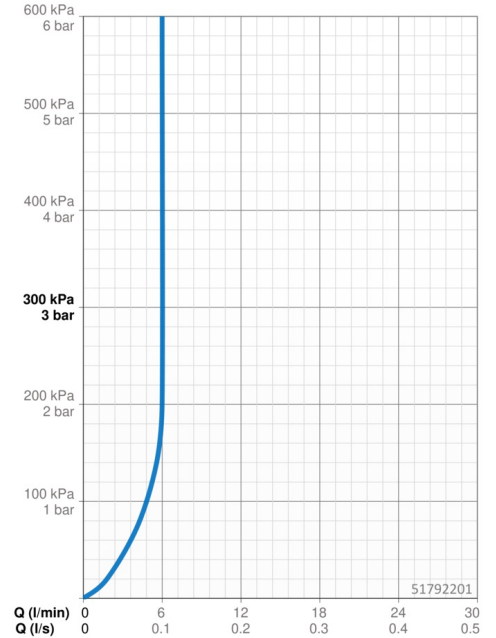

Technische gegevens

Doorstromingseigenschappen

Doorstroomhoeveelheid bij 3 bar (met debietregelaar)	6.0 l/min
Drukverlies bij doorstroomhoeveelheid (0,1 l/s)	2 bar

Technische eigenschappen

DN-maat	DN15
Warmwatertoevoer	max. +70°C
Werkdruk	1-10 bar
Aansluitmaat	G3/8
Projection	138 mm
Terugstroom beveiliging (EN1717)	AA
Materiaal	brass

Software-instellingen

Nalooptijd	3 s (1-20 s)
Automatische spoeling	off (off/1-120 h)
Automatische spoeling periode	30 s (1-1800 s)
Max. looptijd	2 min (1 - 1800 s)

Eigenschappen elektronica

Batterij	Lithium 2CR5 6 V
Bluetooth version	4.x (D034445)

Voorschriften

EU-richtlijn	C € Radio Equipment Directive 2014/53/EU , Low Voltage Directive 2014/35/EU , EMC Directive 2014/30/EU , RoHS Directive 2011/65/EU
EN-norm	EN 15091, ETSI EN 301 489-1 V1.9.2 , ETSI EN 300 328 v2.2.2 , EN 61000-6-1:2007 , EN 61000-6-3:2007+A1:2011+AC:2012 , EN 60335-1:2012+A11+A13+A14+A15:2021, Part 19.11.4
Geluidsklasse	I (ISO 3822)
Beschermingsklasse	IP 55

Toestemmingen en Verklaringen

DVGW	CW-6514CR0161
UN38.3	UN38-3 Maxell 2CR5
Verklaring van overeenstemming	RED