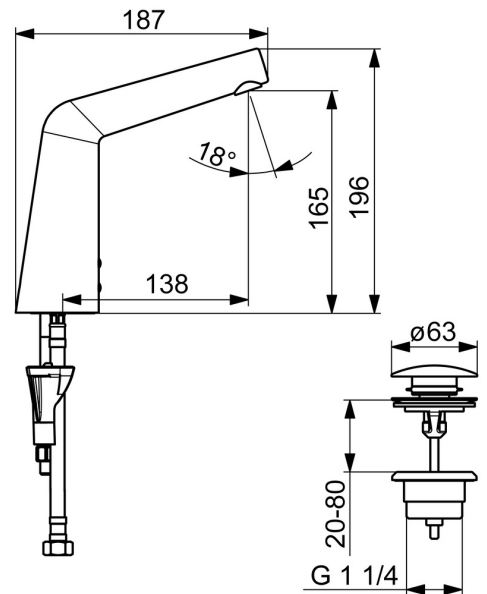

EAN: 4057304006586
static.hansa.com/51792201

De HANSADESIGNO wastafelkraan met 6V batterij en Bluetooth is een slimme keuze voor uw badkamer. Met een chroom afwerking en een vaste uitloop is deze elektronische kraan niet alleen stijlvol, maar ook energiezuinig. De temperatuurgreep zorgt voor een nauwkeurige controle van de watertemperatuur en de push open afvoergarnituur maakt het gebruiksgemak compleet. Het kraanhuis is gemaakt van DZR messing en de 3S-installatie zorgt voor een snelle en eenvoudige installatie. Met de bijbehorende Bluetooth-app kunt u de software-instellingen aanpassen voor een gepersonaliseerde ervaring. Dit product is een slimme keuze voor de moderne badkamer.

Technische gegevens

Doorstromingseigenschappen

Doorstroomhoeveelheid bij 3 bar (met debietregelaar)	6.0 l/min
Drukverlies bij doorstroomhoeveelheid (0,1 l/s)	2 bar

Technische eigenschappen

DN-maat	DN15
Warmwatertoevoer	max. +70°C
Werkdruk	1-10 bar
Aansluitmaat	G3/8
Projection	138 mm
Terugstroom beveiliging (EN1717)	AA
Materiaal	brass