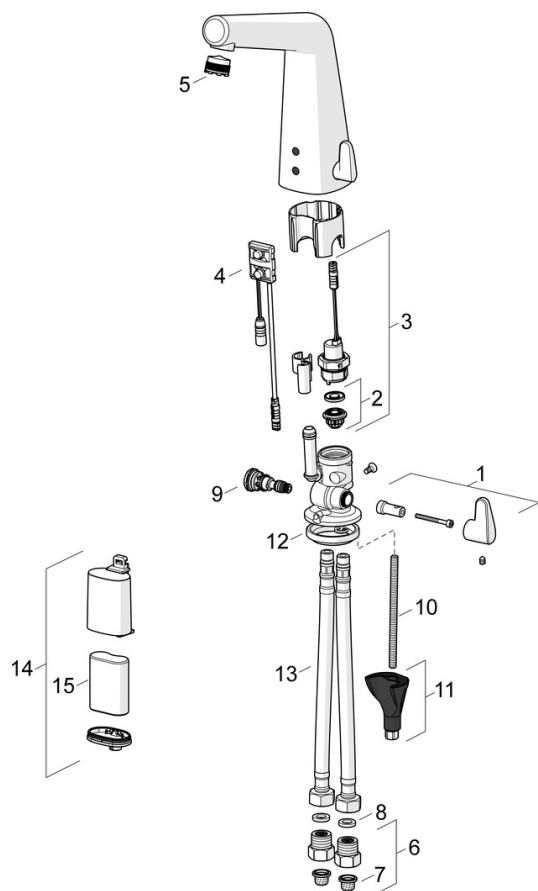

Náhradní díly

SP51792201

	Název	Kód
01	Ovladač regulátoru teploty	59914568
02	Membrána elektromagnetického ventilu	1006500V
02	Upevňovací kroužek pro membránu Ukončeno	59914090
03	Elektromagnetický ventil, 6 V	59914091
04	Senzor, 6/9/12 V, Bluetooth	59914567
05	Aerator a klíč, M18.5x1	59914592
06	Zpětný ventil s filtrem	59914086
07	Čistící filtr	59914085
08	Těsnění, 8x14.3x2	59914087
09	Regulátor teploty	59914089
10	Upevňovací šroub, M8x1, L=130	59914474
11	Upevňovací set	59914475
12	Těsnění	59914591
13	Flexibilní hadička, L=400, G3/8-M10x1	59914593
14	Skříňka s monočlánkem	59914154
15	Monočlánek, 2CR5 6 V	59911670
N.I.	Tlačný uzávěr odpadu	59913988
N.I.	Omezovač	59914106