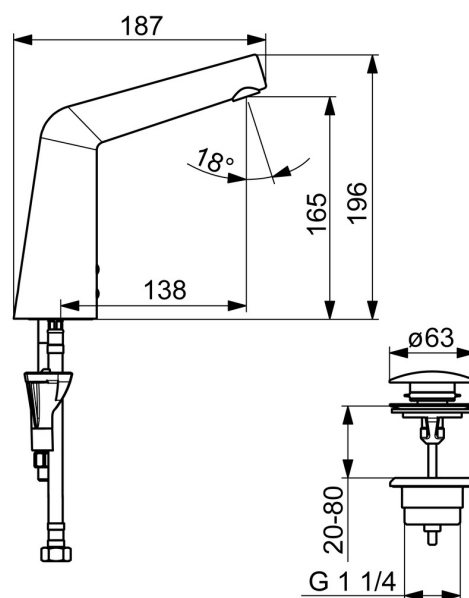

EAN: 4057304006586
static.hansa.com/51792201

- Umyvadlo
- Bezdotyková, Bateriový provoz, Bluetooth®
- Stojánková
- Chrom
- Pevné výtokové rameno
- CACHÉ® aerátor umístěný přímo ve výtokovém rameni
- Rukojeť regulátoru teploty
- Tlačný uzávěr odpadu
- Nastavitelný omezovač teploty vody (součástí dodávky, možnost dodatečné instalace)
- Směšovací ventil pro ruční nastavení teploty, Zpětný ventil (-y), Filtr(y) na nečistoty
- Senzor se systémem Autofocus - automatické zaostřování, Elektromagnetický ventil řízený impulsem, Indikace nízké kapacity napájecí baterie
- Flexibilní připojovací hadice
- Tělo baterie z mosazi DZR, Instalační systém 3S pro bezpečné a jednoduché upevnění baterie, Možnost dalšího nastavení softwaru (prostřednictvím rozhraní Bluetooth)
- Bez otvoru na táhlo