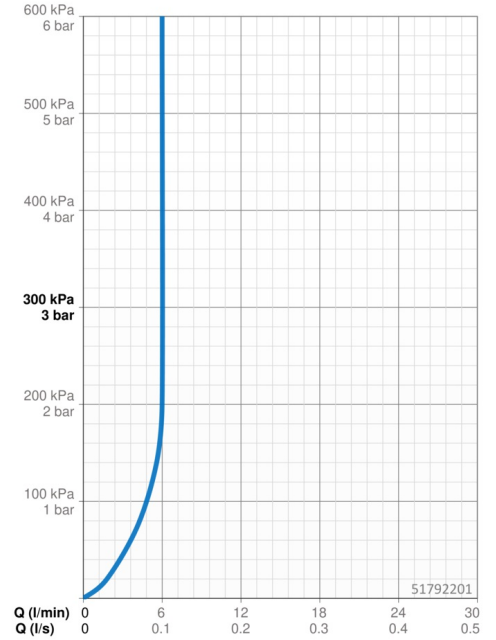

Technické údaje

Vlastnosti průtoku

Průtokové množství při 3 bar (s regulátorem průtoku)	6.0 l/min
Tlaková ztráta při průtoku (0,1 l/s)	2 bar

Technické vlastnosti

Velikost DN (jmenovitý rozměr)	DN15
Zdroj teplé vody	max. +70°C
Pracovní tlak	1-10 bar
Velikost přípojky	G3/8
Projection	138 mm
Zabezpečení proti zpětnému toku (ČSN EN 1717)	AA
Materiál	Mosaz

Nastavení softwaru

Čas dotečení	3 s (1-20 s)
Automatické spláchnutí	off (off/1-120 h)
Automatická doba spláchnutí	30 s (1-1800 s)
Max. doba průtoku	2 min (1 - 1800 s)

Elektronické vlastnosti

Baterie	Lithium 2CR5 6 V
Bluetooth version	4.x (D034445)

Předpisy

EU Directive	C € Radio Equipment Directive 2014/53/EU , Low Voltage Directive 2014/35/EU , EMC Directive 2014/30/EU , RoHS Directive 2011/65/EU
Norma EN	EN 15091, ETSI EN 301 489-1 V1.9.2 , ETSI EN 300 328 v2.2.2 , EN 61000-6-1:2007 , EN 61000-6-3:2007+A1:2011+AC:2012 , EN 60335-1:2012+A11+A13+A14+A14+A2+A15:2021, Part 19.11.4
Třída hlučnosti	I (ISO 3822)
Třída ochrany	IP 55

Schválení a Prohlášení

DVGW	CW-6514CR0161
UN38.3	UN38-3 Maxell 2CR5
Prohlášení o shodě	RED