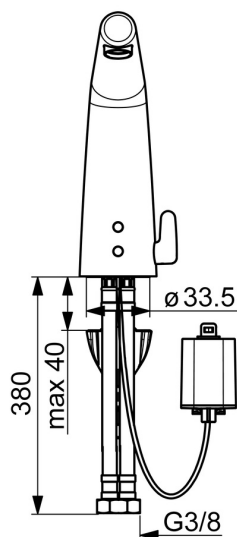

EAN: 4057304006586  
[static.hansa.com/51792201](http://static.hansa.com/51792201)

- Umyvadlo
- Bezdotyková, Bateriový provoz, Bluetooth®
- Stojánková
- Chrom
- Pevné výtokové rameno
- CACHÉ® aerátor umístěný přímo ve výtokovém rameni
- Rukojeť regulátoru teploty
- Tlačný uzávěr odpadu
- Nastavitelný omezovač teploty vody (součástí dodávky, možnost dodatečné instalace)
- Směšovací ventil pro ruční nastavení teploty, Zpětný ventil (-y), Filtr(y) na nečistoty
- Senzor se systémem Autofocus - automatické zaostřování, Elektromagnetický ventil řízený impulsem, Indikace nízké kapacity napájecí baterie
- Flexibilní připojovací hadice
- Tělo baterie z mosazi DZR, Instalační systém 3S pro bezpečné a jednoduché upevnění baterie, Možnost dalšího nastavení softwaru (prostřednictvím rozhraní Bluetooth)
- Bez otvoru na táhlo

### Vlastnosti průtoku

Průtokové množství při 3 bar (s regulátorem průtoku)	<b>6.0 l/min</b>
Tlaková ztráta při průtoku (0,1 l/s)	<b>2 bar</b>

### Technické vlastnosti

Velikost DN (jmenovitý rozměr)	<b>DN15</b>
Zdroj teplé vody	<b>max. +70°C</b>
Pracovní tlak	<b>1-10 bar</b>
Velikost přípojky	<b>G3/8</b>
Projection	<b>138 mm</b>
Zabezpečení proti zpětnému toku (ČSN EN 1717)	<b>AA</b>
Materiál	<b>Mosaz</b>