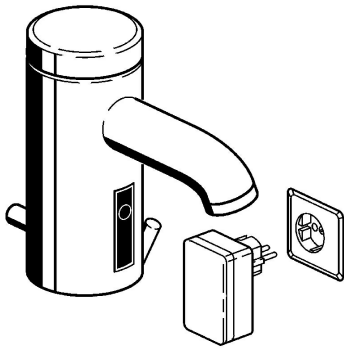

EAN: 4015474057395
static.hansa.com/51792200

- Verejné a poloverejné
- Bezdotyková, Samostatný transformátor
- Stojanková
- Chróm
- Pevné výtokové rameno
- PCA® - aerátor s konštantným prietokom vody aj pri kolísaní tlaku
- Odtoková garnitúra s tiahom
- Prednastaviteľná teplota vody, Funkcie pre nastavenie maximálnej teploty a prietoku vody
- Filter, filtre na nečistoty, Spätný ventil (-y)
- Solenoidový /elektromagnetický/ ventil riadený impulzom, Infračervený snímač
- Flexibilné pripojovacie hadičky
- Možnosť ďalšieho nastavenia softvéru pomocou tlačidla

Technické údaje

Technické vlastnosti

Veľkosť DN (menovitý rozmer)	DN15
Dodávka teplej vody	max. +70°C
Pracovný tlak	0.5-10 bar
Spojovacia veľkosť	G3/8
Dĺžka / Výška	110 mm
Spätná klapka (STN EN 1717)	EB
Materiál	Mosadz