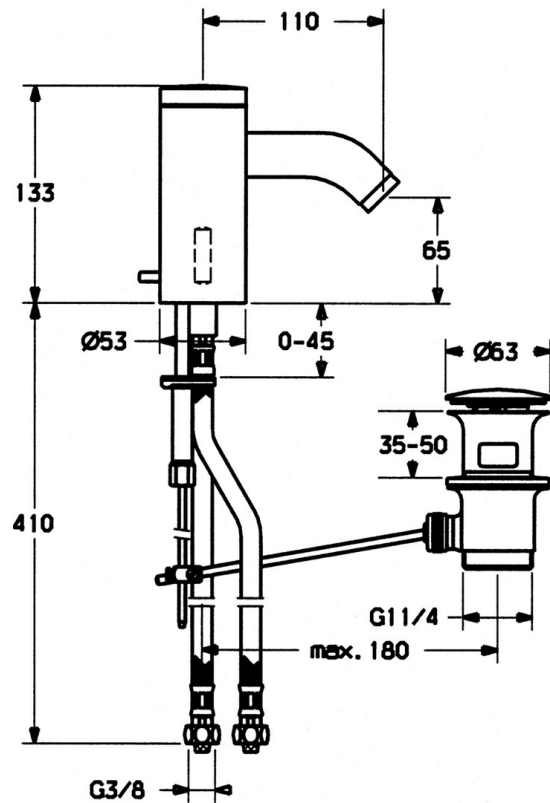

EAN: 4015474057395
static.hansa.com/51792200

- Verejné a poloverejné
- Bezdotyková, Samostatný transformátor
- Stojanková
- Chróm
- Pevné výtokové rameno
- PCA® - aerátor s konštantným prietokom vody aj pri kolísaní tlaku
- Odtoková garnitúra s tiahom
- Prednastaviteľná teplota vody, Funkcie pre nastavenie maximálnej teploty a prietoku vody
- Filter, filtre na nečistoty, Spätný ventil (-y)
- Solenoidový /elektromagnetický/ ventil riadený impulzom, Infračervený snímač
- Flexibilné pripojovacie hadičky
- Možnosť ďalšieho nastavenia softvéru pomocou tlačidla

Technické údaje

Technické vlastnosti

Veľkosť DN (menovitý rozmer)	DN15
Dodávka teplej vody	max. +70°C
Pracovný tlak	0.5-10 bar
Spojovacia veľkosť	G3/8
Dĺžka / Výška	110 mm
Spätná klapka (STN EN 1717)	EB
Materiál	Mosadz

Predpisy

Norma EN	EN 15091
----------	-----------------

Náhradné diely

SP51792200

Název	Kód
1	59912436
1.2	59912450
1.5	59912442
1.8	59910770
1.9	59911671
2.2	59912240
2.3	59911674
3.1	59912444
3.3	59911678
3.7	59911680
4	59912447
4.1	59911684
4.3	59911682
5	59912446
5.2	59912448
6.1	59906830
6.3	59912225
7	59912441
7.1	59904755
8	59911441
8.1	59912449
8.2	59904624
N.I.	59912788
N.I.	59910648