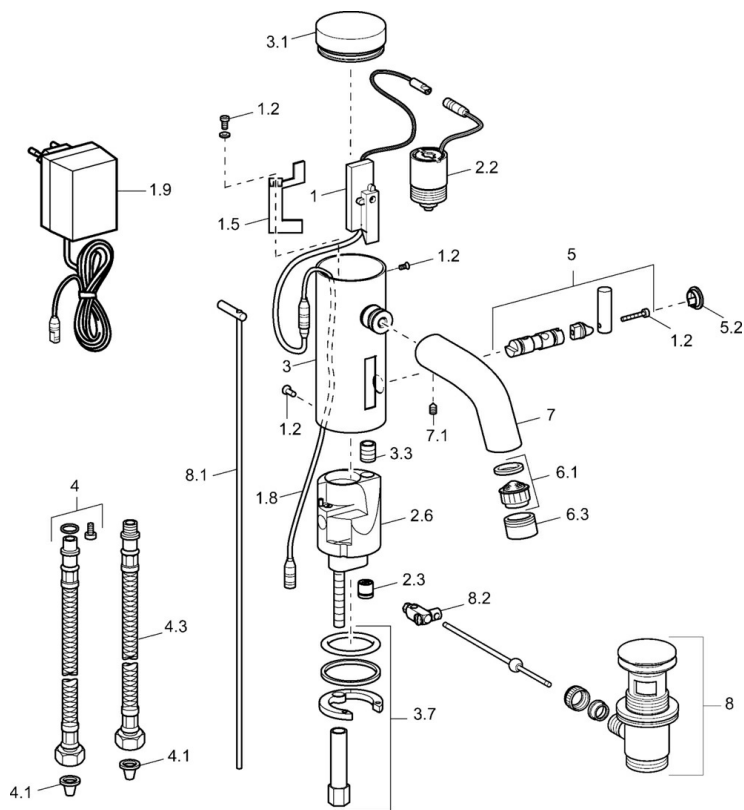

EAN: 4015474057395
static.hansa.com/51792200

- Verejné a poloverejné
- Bezdotyková, Samostatný transformátor
- Stojanková
- Chróm
- Pevné výtokové rameno
- PCA® - aerátor s konštantným prietokom vody aj pri kolísaní tlaku
- Odtoková garnitúra s tiahom
- Prednastaviteľná teplota vody, Funkcie pre nastavenie maximálnej teploty a prietoku vody
- Filter, filtre na nečistoty, Spätný ventil (-y)
- Solenoidový /elektromagnetický/ ventil riadený impulzom, Infračervený snímač
- Flexibilné pripojovacie hadičky
- Možnosť ďalšieho nastavenia softvéru pomocou tlačidla

Technické údaje

Technické vlastnosti

Veľkosť DN (menovitý rozmer)	DN15
Dodávka teplej vody	max. +70°C
Pracovný tlak	0.5-10 bar
Spojovacia veľkosť	G3/8
Dĺžka / Výška	110 mm
Spätná klapka (STN EN 1717)	EB
Materiál	Mosadz

Predpisy

Norma EN	EN 15091
----------	-----------------

Náhradné diely

SP51792200

Název	Kód
1	59912436
1.2	59912450
1.5	59912442
1.8	59910770
1.9	59911671
2.2	59912240
2.3	59911674
3.1	59912444
3.3	59911678
3.7	59911680
4	59912447
4.1	59911684
4.3	59911682
5	59912446
5.2	59912448
6.1	59906830
6.3	59912225
7	59912441
7.1	59904755
8	59911441
8.1	59912449
8.2	59904624
N.I.	59912788
N.I.	59910648