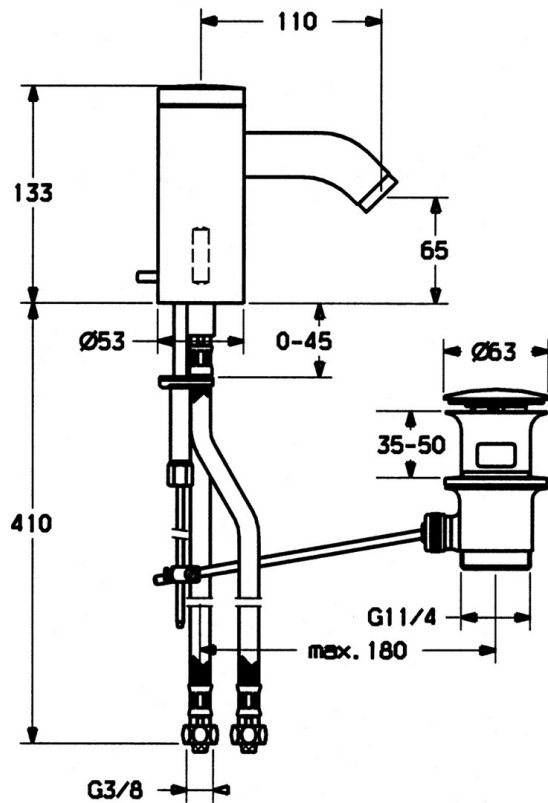

EAN: 4015474057395  
[static.hansa.com/51792200](http://static.hansa.com/51792200)

- Openbaar en semi-openbaar
- Elektronisch, Inbouwvoeding
- Wastafelmontage
- Chrom
- Vaste uitloop
- PCA® mousseur voor een drukonafhankelijke doorstroom
- Afvoergarnituur met trekstang
- Temperatuur vast instelbaar, Temperatuurbegrenzer
- Vuilfilter(s), Terugslagklep
- Magneetventiel, Infrarood sensor
- Flexibele aansluitslang(en)
- Software instellingen zijn aan te passen (met drukkoppen)

### Technische eigenschappen

DN-maat	<b>DN15</b>
Warmwatertoevoer	<b>max. +70°C</b>
Werkdruk	<b>0.5-10 bar</b>
Aansluitmaat	<b>G3/8</b>
Lengte / Hoogte	<b>110 mm</b>
Terugstroom beveiliging (EN1717)	<b>EB</b>
Materiaal	<b>brass</b>

### SP51792200

	Naam	Code
1		59912436
1.2	Schroef	59912450
1.5	Houder	59912442
1.8	Aansluitkabel	59910770
1.9	Electrische doos, 230/6 V DC	59911671
2.2	Magneetventiel	59912240
2.3	Terugslagklep	59911674
3.1	Kap Chroom Stopgezet	59912444
3.3	Sleeving	59911678
3.7	Bevestigingsset	59911680
4	Flexibele aansluitingen, G3/8x10 (2008-)	59912447
4.1	Vuilfilter	59911684
4.3	Slangen, M12x1, G3/8, L=400	59911682
5	Hendel Stopgezet	59912446
5.2	Kap Chroom Stopgezet	59912448
6.1	Mousseur, M22/24, Z	59906830
6.3	Mousseur en sleutel, M24x1, (2002-) Chroom	59912225
7	Uitloop Chroom Stopgezet	59912441
7.1	Schroef, M5x8, SW2.5	59904755
8	Wastegarnituur Chroom	59911441
8.1	Trekstang Chroom	59912449
8.2	Gewichtstuk	59904624
N.I.	Omsteller/binnenwerk	59912788
N.I.	Aansluitkabel, L=1500	59910648