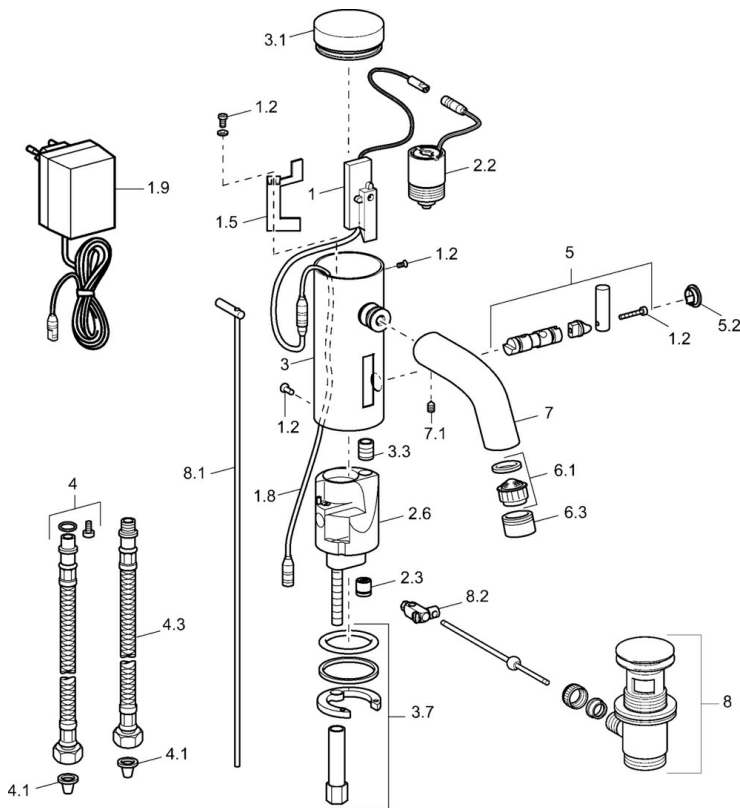

EAN: 4015474057395  
[static.hansa.com/51792200](http://static.hansa.com/51792200)

- Openbaar en semi-openbaar
- Elektronisch, Inbouwvoeding
- Wastafelmontage
- Chrom
- Vaste uitloop
- PCA® mousseur voor een drukonafhankelijke doorstroom
- Afvoergarnituur met trekstang
- Temperatuur vast instelbaar, Temperatuurbegrenzer
- Vuilfilter(s), Terugslagklep
- Magneetventiel, Infrarood sensor
- Flexibele aansluitslang(en)
- Software instellingen zijn aan te passen (met drukkoppen)

## Technische gegevens

### Technische eigenschappen

DN-maat	<b>DN15</b>
Warmwatertoevoer	<b>max. +70°C</b>
Werkdruk	<b>0.5-10 bar</b>
Aansluitmaat	<b>G3/8</b>
Lengte / Hoogte	<b>110 mm</b>
Terugstroom beveiliging (EN1717)	<b>EB</b>
Materiaal	<b>brass</b>

### SP51792200

	Naam	Code
1		59912436
1.2	Schroef	59912450
1.5	Houder	59912442
1.8	Aansluitkabel	59910770
1.9	Electrische doos, 230/6 V DC	59911671
2.2	Magneetventiel	59912240
2.3	Terugslagklep	59911674
3.1	Kap Chroom Stopgezet	59912444
3.3	Sleeving	59911678
3.7	Bevestigingsset	59911680
4	Flexibele aansluitingen, G3/8x10 (2008-)	59912447
4.1	Vuilfilter	59911684
4.3	Slangen, M12x1, G3/8, L=400	59911682
5	Hendel Stopgezet	59912446
5.2	Kap Chroom Stopgezet	59912448
6.1	Mousseur, M22/24, Z	59906830
6.3	Mousseur en sleutel, M24x1, (2002-) Chroom	59912225
7	Uitloop Chroom Stopgezet	59912441
7.1	Schroef, M5x8, SW2.5	59904755
8	Wastegarnituur Chroom	59911441
8.1	Trekstang Chroom	59912449
8.2	Gewichtstuk	59904624
N.I.	Omsteller/binnenwerk	59912788
N.I.	Aansluitkabel, L=1500	59910648