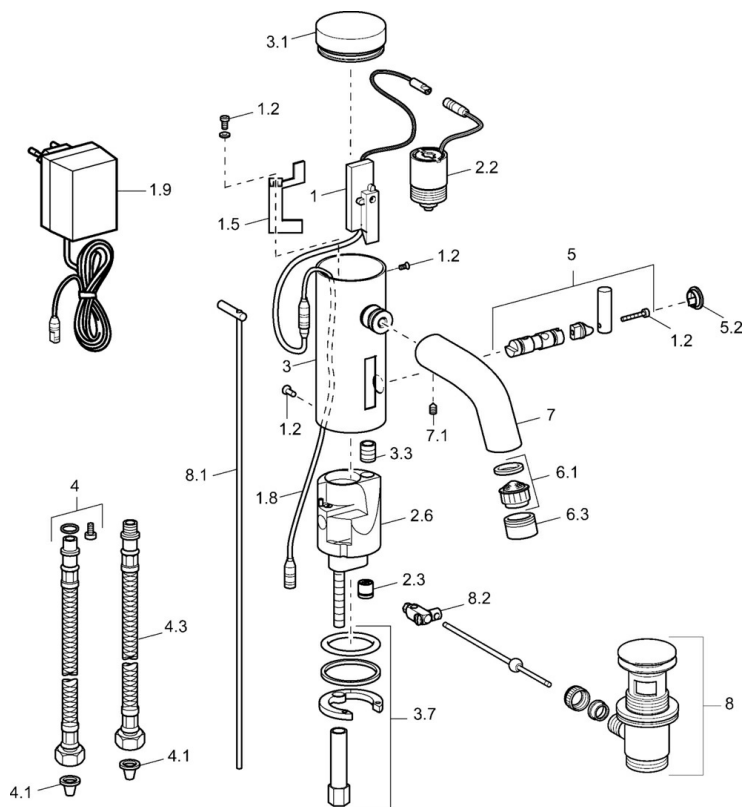

EAN: 4015474057395
static.hansa.com/51792200

- Settore pubblico e semipubblico
- Senza contatto, Trasformatore separato
- Montaggio d'appoggio
- Cromo
- Bocca fissa
- PCA® portata costante indipendentemente dalle variazioni di pressione
- Piletta di scarico con astina saltarello
- Impostazione temperatura bloccabile, Limitatore di temperatura
- Filtro/i anti-impurità, Valvola/e di non ritorno
- Valvola elettromagnetica, Sensore a infrarossi
- Collegamento con flessibili
- impostazioni del software regolabili

Dati tecnici

Caratteristiche tecniche

Misura DN (dimensione nominale)	DN15
Fornitura di acqua calda	max. +70°C
Pressione di esercizio	0.5-10 bar
Misura della connessione	G3/8
Lunghezza / altezza	110 mm
Backflow prevention (EN1717)	EB
Materiale	Ottone

Norme

Standard EN	EN 15091
-------------	-----------------

Parti di ricambio

SP51792200

	Nome	Codice
1		59912436
1.2	Screw	59912450
1.5	Titolare	59912442
1.8	Cavo di collegamento	59910770
1.9	Alimentazione elettrica, 230/6 V DC	59911671
2.2	Valvola Magnetica	59912240
2.3	Valvola antiriflusso	59911674
3.1	Cappuccio Cromo Fuori produzione	59912444
3.3	Sleeving	59911678
3.7	Set di fissaggio	59911680
4	Cannette flessibili, G3/8x10 (2008-)	59912447
4.1	Filtro per impurità	59911684
4.3	Tubo flessibile, M12x1, G3/8, L=400	59911682
5	Leva Fuori produzione	59912446
5.2	Cappuccio Cromo Fuori produzione	59912448
6.1	Aeratore, M22/24, Z	59906830
6.3	Aeratore e chiave, M24x1, (2002-) Cromo	59912225
7	Bocca Cromo Fuori produzione	59912441
7.1	Screw, M5x8, SW2.5	59904755
8	Scarico a saltarello Cromo	59911441
8.1	Asta saltarello Cromo	59912449
8.2	Snodo	59904624
N.I.	Deviatore/Cartuccia	59912788
N.I.	Cavo di collegamento, L=1500	59910648