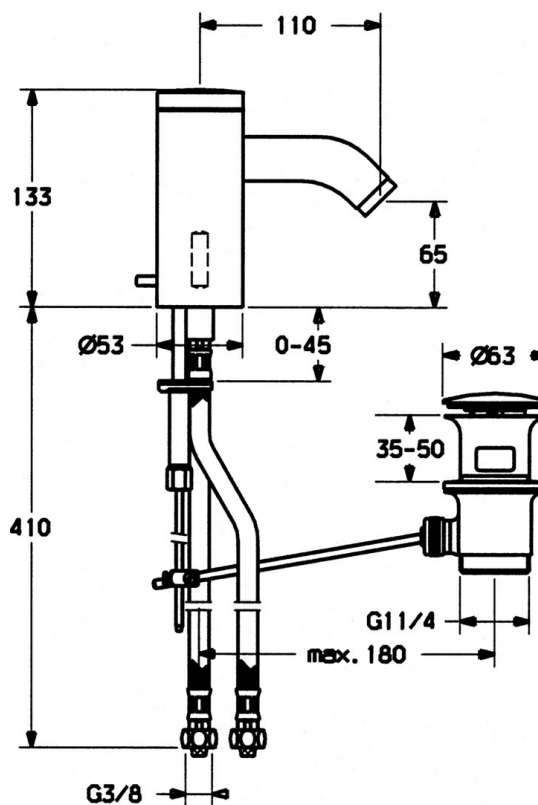

EAN: 4015474057395
static.hansa.com/51792200

- Settore pubblico e semipubblico
- Senza contatto, Trasformatore separato
- Montaggio d'appoggio
- Cromo
- Bocca fissa
- PCA® portata costante indipendentemente dalle variazioni di pressione
- Piletta di scarico con astina saltarello
- Impostazione temperatura bloccabile, Limitatore di temperatura
- Filtro/i anti-impurità, Valvola/e di non ritorno
- Valvola elettromagnetica, Sensore a infrarossi
- Collegamento con flessibili
- impostazioni del software regolabili

Dati tecnici

Caratteristiche tecniche

Misura DN (dimensione nominale)	DN15
Fornitura di acqua calda	max. +70°C
Pressione di esercizio	0.5-10 bar
Misura della connessione	G3/8
Lunghezza / altezza	110 mm
Backflow prevention (EN1717)	EB
Materiale	Ottone

Norme

Standard EN	EN 15091
-------------	-----------------

Parti di ricambio

SP51792200

	Nome	Codice
1		59912436
1.2	Screw	59912450
1.5	Titolare	59912442
1.8	Cavo di collegamento	59910770
1.9	Alimentazione elettrica, 230/6 V DC	59911671
2.2	Valvola Magnetica	59912240
2.3	Valvola antiriflusso	59911674
3.1	Cappuccio Cromo Fuori produzione	59912444
3.3	Sleeving	59911678
3.7	Set di fissaggio	59911680
4	Cannette flessibili, G3/8x10 (2008-)	59912447
4.1	Filtro per impurità	59911684
4.3	Tubo flessibile, M12x1, G3/8, L=400	59911682
5	Leva Fuori produzione	59912446
5.2	Cappuccio Cromo Fuori produzione	59912448
6.1	Aeratore, M22/24, Z	59906830
6.3	Aeratore e chiave, M24x1, (2002-) Cromo	59912225
7	Bocca Cromo Fuori produzione	59912441
7.1	Screw, M5x8, SW2.5	59904755
8	Scarico a saltarello Cromo	59911441
8.1	Asta saltarello Cromo	59912449
8.2	Snodo	59904624
N.I.	Deviatore/Cartuccia	59912788
N.I.	Cavo di collegamento, L=1500	59910648