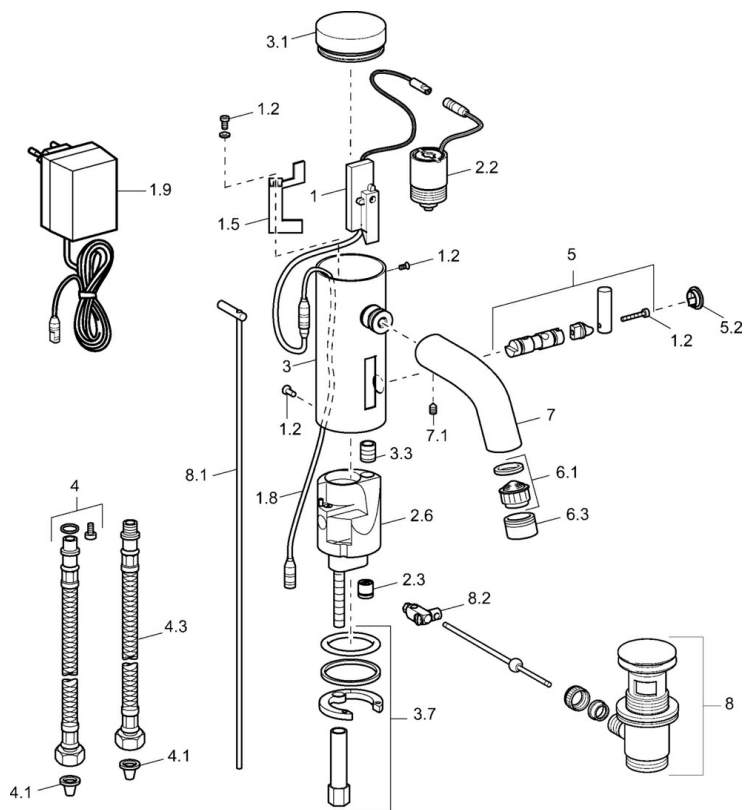

EAN: 4015474057395
static.hansa.com/51792200

- Public & Semi-public
- Sans contact, Transformateur externe
- Montage sur plaque
- Chrome
- Bec fixe
- PCA - Mousseur à débit constant indépendamment de la pression
- Vidage avec tirette
- Réglage de la température ajustable, Limiteur de température et de débit
- Filtre(s) à impuretés, Valve(s) anti-retour
- Électrovanne, Capteur infrarouge
- Raccordement par flexibles
- Paramètres du logiciel réglables à l'aide des boutons

Caractéristiques techniques

Caractéristiques techniques

Taille DN (diamètre nominal)	DN15
Alimentation en eau chaude	max. +70°C
Pression de service	0.5-10 bar
Taille de raccord	G3/8
Longueur/hauteur	110 mm
Dispositif de protection (EN1717)	EB
Matériau	brass

Règlementations

Norme EN	EN 15091
----------	-----------------

Pièces de rechange

SP51792200

	Nom	Code
1	Boîtier électronique	59912436
1.2	Vis	59912450
1.5	Titulaire	59912442
1.8	Câble de connexion	59910770
1.9	Source de courant, 230/6 V DC	59911671
2.2	Électrovanne	59912240
2.3	Clapet anti-retour	59911674
3.1	Cache Arrêté	59912444
3.3	Sleeving	59911678
3.7	Ensemble de fixation	59911680
4	Flexible d'alimentation, G3/8x10 (2008-)	59912447
4.1	Filtre à impureté	59911684
4.3	Tuyau, M12x1, G3/8, L=400	59911682
5	Levier Arrêté	59912446
5.2	Chape Arrêté	59912448
6.1	Aérateur, M22/24, Z	59906830
6.3	Aérateur et clé, M24x1, (2002-)	59912225
7	Bec Arrêté	59912441
7.1	Vis, M5x8, SW2.5	59904755
8	Vidage	59911441
8.1	Tirette de vidage	59912449
8.2	Joint	59904624
N.I.	Inverseur cartouche	59912788
N.I.	Câble de connexion, L=1500	59910648