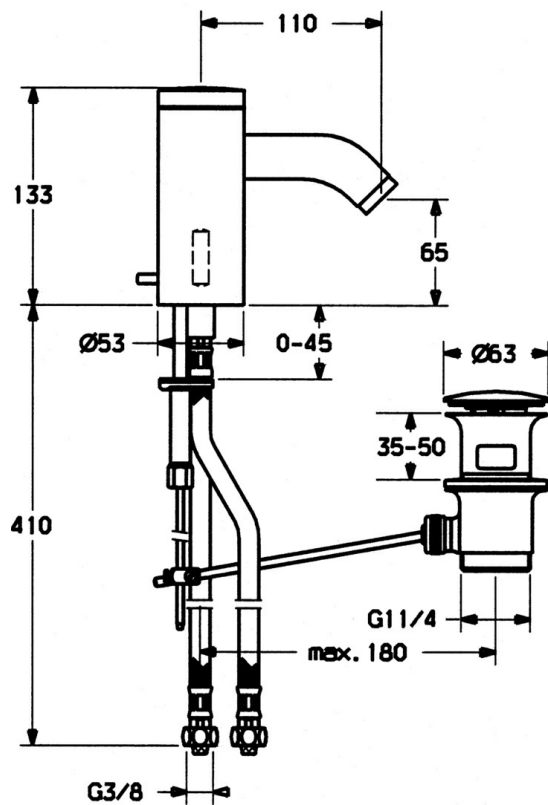

EAN: 4015474057395
static.hansa.com/51792200

- Public & Semi-public
- Sans contact, Transformateur externe
- Montage sur plaque
- Chrome
- Bec fixe
- PCA - Mousseur à débit constant indépendamment de la pression
- Vidage avec tirette
- Réglage de la température ajustable, Limiteur de température et de débit
- Filtre(s) à impuretés, Valve(s) anti-retour
- Électrovanne, Capteur infrarouge
- Raccordement par flexibles
- Paramètres du logiciel réglables à l'aide des boutons

Caractéristiques techniques

Caractéristiques techniques

Taille DN (diamètre nominal)	DN15
Alimentation en eau chaude	max. +70°C
Pression de service	0.5-10 bar
Taille de raccord	G3/8
Longueur/hauteur	110 mm
Dispositif de protection (EN1717)	EB
Matériau	brass

Règlementations

Norme EN	EN 15091
----------	-----------------

Pièces de rechange

SP51792200

	Nom	Code
1	Boîtier électronique	59912436
1.2	Vis	59912450
1.5	Titulaire	59912442
1.8	Câble de connexion	59910770
1.9	Source de courant, 230/6 V DC	59911671
2.2	Électrovanne	59912240
2.3	Clapet anti-retour	59911674
3.1	Cache Arrêté	59912444
3.3	Sleeving	59911678
3.7	Ensemble de fixation	59911680
4	Flexible d'alimentation, G3/8x10 (2008-)	59912447
4.1	Filtre à impureté	59911684
4.3	Tuyau, M12x1, G3/8, L=400	59911682
5	Levier Arrêté	59912446
5.2	Chape Arrêté	59912448
6.1	Aérateur, M22/24, Z	59906830
6.3	Aérateur et clé, M24x1, (2002-)	59912225
7	Bec Arrêté	59912441
7.1	Vis, M5x8, SW2.5	59904755
8	Vidage	59911441
8.1	Tirette de vidage	59912449
8.2	Joint	59904624
N.I.	Inverseur cartouche	59912788
N.I.	Câble de connexion, L=1500	59910648