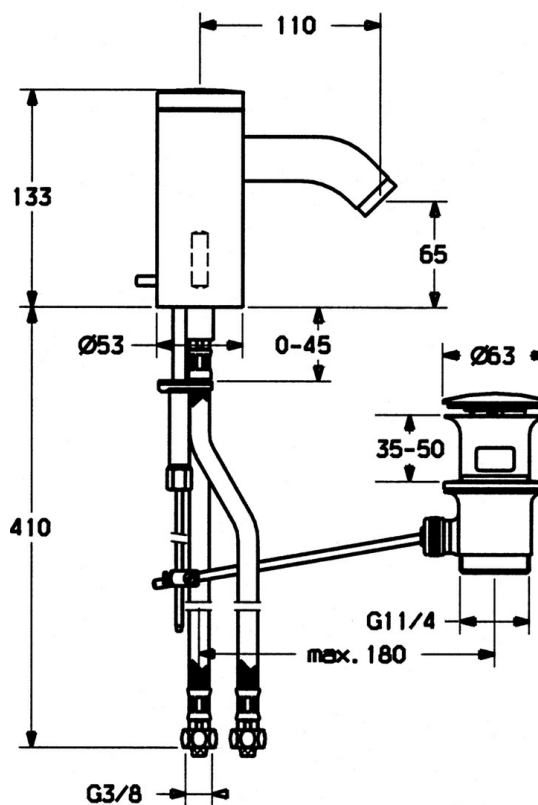

EAN: 4015474057395  
[static.hansa.com/51792200](http://static.hansa.com/51792200)

- Veřejně a poloveřejně
- Bezdotyková, Samostatný transformátor
- Stojánková
- Chrom
- Pevné výtokové rameno
- PCA® aerátor s konstatním průtokovým množstvím nezávislým na změnách tlaku
- Mechanický uzávěr odpadu s táhlem
- Přednastavitelná teplota vody, Funkce pro nastavení maximální teploty a průtoku vody
- Filtr(y) na nečistoty, Zpětný ventil (-y)
- Elektromagnetický ventil řízený impulsem, Infračervený snímač
- Flexibilní připojovací hadice
- Možnost dalšího nastavení softwaru pomocí tlačítka

### Technické vlastnosti

Velikost DN (jmenovitý rozměr)	<b>DN15</b>
Zdroj teplé vody	<b>max. +70°C</b>
Pracovní tlak	<b>0.5-10 bar</b>
Velikost přípojky	<b>G3/8</b>
Délka/výška	<b>110 mm</b>
Zabezpečení proti zpětnému toku (ČSN EN 1717)	<b>EB</b>
Materiál	<b>Mosaz</b>

### SP51792200

	Název	Kód
1	Elektronika	59912436
1.2	Šroub	59912450
1.5	Držák	59912442
1.8	Připojovací kabel	59910770
1.9	Napájecí zdroj, 230/6 V DC	59911671
2.2	Elektromagnetický ventil	59912240
2.3	Zpětný ventil	59911674
3.1	Kryt Ukončeno	59912444
3.3	Sleeving	59911678
3.7	Upevňovací set	59911680
4	Flexibilní hadička, G3/8x10 (2008-)	59912447
4.1	Čistící filtr	59911684
4.3	Hadice, M12x1, G3/8, L=400	59911682
5	Páka Ukončeno	59912446
5.2	Krytka Ukončeno	59912448
6.1	Aerator, M22/24, Z	59906830
6.3	Aerator a klíč, M24x1, (2002-)	59912225
7	Výtokové rameno Ukončeno	59912441
7.1	Šroub, M5x8, SW2.5	59904755
8	Vypouštěcí ventil	59911441
8.1	Ovládací táhlo vypouštěcího ventilu	59912449
8.2	Spojovací díl táhel	59904624
N.I.	Přepínač/Kartuše	59912788
N.I.	Připojovací kabel, L=1500	59910648