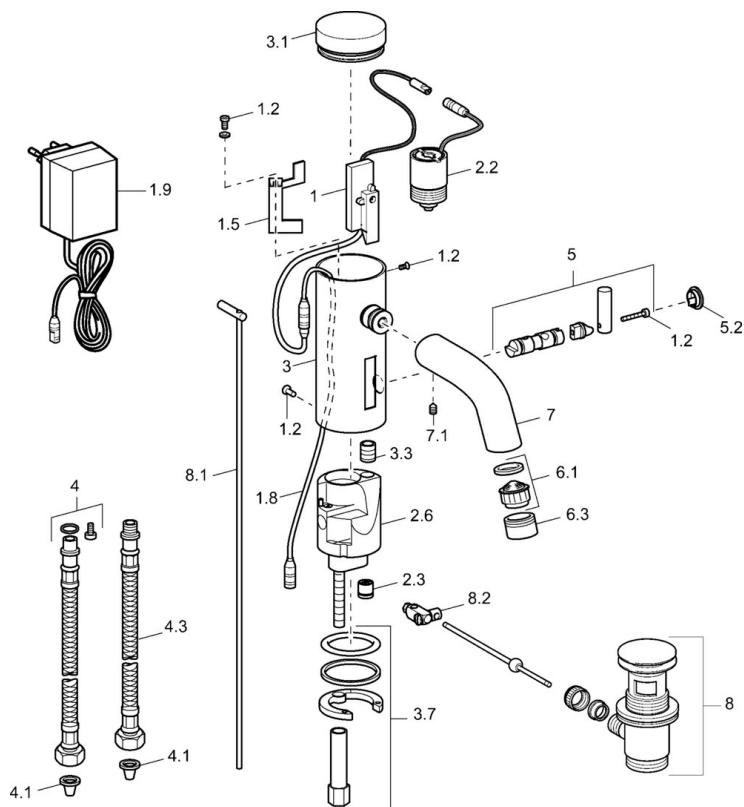

EAN: 4015474057395  
[static.hansa.com/51792200](http://static.hansa.com/51792200)

- Veřejně a poloveřejně
- Bezdotyková, Samostatný transformátor
- Stojánková
- Chrom
- Pevné výtokové rameno
- PCA® aerátor s konstatním průtokovým množstvím nezávislým na změnách tlaku
- Mechanický uzávěr odpadu s táhlem
- Přednastavitelná teplota vody, Funkce pro nastavení maximální teploty a průtoku vody
- Filtr(y) na nečistoty, Zpětný ventil (-y)
- Elektromagnetický ventil řízený impulsem, Infračervený snímač
- Flexibilní připojovací hadice
- Možnost dalšího nastavení softwaru pomocí tlačítka

### Technické vlastnosti

Velikost DN (jmenovitý rozměr)	<b>DN15</b>
Zdroj teplé vody	<b>max. +70°C</b>
Pracovní tlak	<b>0.5-10 bar</b>
Velikost přípojky	<b>G3/8</b>
Délka/výška	<b>110 mm</b>
Zabezpečení proti zpětnému toku (ČSN EN 1717)	<b>EB</b>
Materiál	<b>Mosaz</b>

### SP51792200

	Název	Kód
1	Elektronika	59912436
1.2	Šroub	59912450
1.5	Držák	59912442
1.8	Připojovací kabel	59910770
1.9	Napájecí zdroj, 230/6 V DC	59911671
2.2	Elektromagnetický ventil	59912240
2.3	Zpětný ventil	59911674
3.1	Kryt Ukončeno	59912444
3.3	Sleeving	59911678
3.7	Upevňovací set	59911680
4	Flexibilní hadička, G3/8x10 (2008-)	59912447
4.1	Čistící filtr	59911684
4.3	Hadice, M12x1, G3/8, L=400	59911682
5	Páka Ukončeno	59912446
5.2	Krytka Ukončeno	59912448
6.1	Aerator, M22/24, Z	59906830
6.3	Aerator a klíč, M24x1, (2002-)	59912225
7	Výtokové rameno Ukončeno	59912441
7.1	Šroub, M5x8, SW2.5	59904755
8	Vypouštěcí ventil	59911441
8.1	Ovládací táhlo vypouštěcího ventilu	59912449
8.2	Spojovací díl táhel	59904624
N.I.	Přepínač/Kartuše	59912788
N.I.	Připojovací kabel, L=1500	59910648