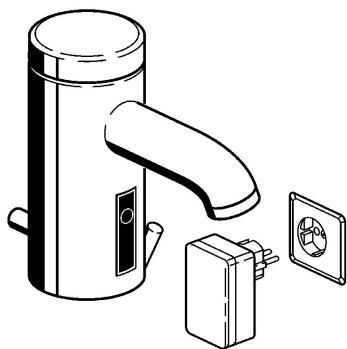

EAN: 4015474057395  
[static.hansa.com/51792200](http://static.hansa.com/51792200)

- Veřejně a poloveřejně
- Bezdotyková, Samostatný transformátor
- Stojánková
- Chrom
- Pevné výtokové rameno
- PCA® aerátor s konstatním průtokovým množstvím nezávislým na změnách tlaku
- Mechanický uzávěr odpadu s táhlem
- Přednastavitelná teplota vody, Funkce pro nastavení maximální teploty a průtoku vody
- Filtr(y) na nečistoty, Zpětný ventil (-y)
- Elektromagnetický ventil řízený impulsem, Infračervený snímač
- Flexibilní připojovací hadice
- Možnost dalšího nastavení softwaru pomocí tlačítka

### Technické vlastnosti

Velikost DN (jmenovitý rozměr)	<b>DN15</b>
Zdroj teplé vody	<b>max. +70°C</b>
Pracovní tlak	<b>0.5-10 bar</b>
Velikost přípojky	<b>G3/8</b>
Délka/výška	<b>110 mm</b>
Zabezpečení proti zpětnému toku (ČSN EN 1717)	<b>EB</b>
Materiál	<b>Mosaz</b>