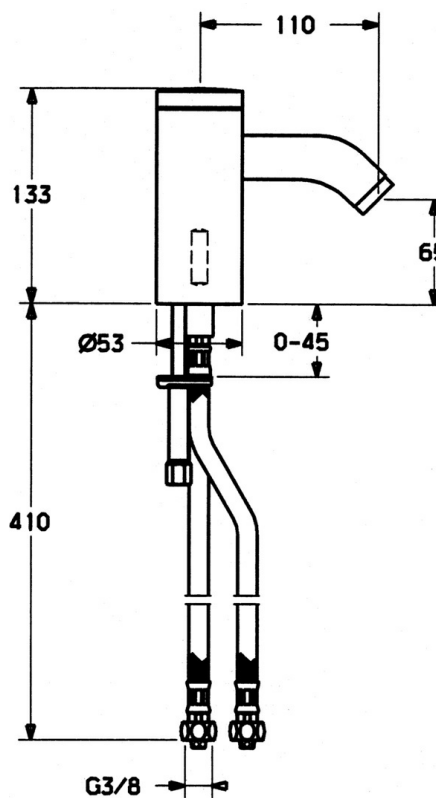

EAN: 4015474057418  
[static.hansa.com/51772210](http://static.hansa.com/51772210)

- Umývadlo
- Batériová prevádzka, Bezdotyková
- Stojanková
- Chróm
- Pevné výtokové rameno
- PCA® - aerátor s konštantným prietokom vody aj pri kolísaní tlaku
- Prednastaviteľná teplota vody, Funkcie pre nastavenie maximálnej teploty a prietoku vody
- Filter, filtre na nečistoty, Spätný ventil (-y)
- Indikátor nízkej kapacity napájajúcej batérie, Infračervený snímač, Solenoidový /elektromagnetický/ ventil riadený impulzom
- Flexibilné pripojovacie hadičky
- Možnosť ďalšieho nastavenia softvéru pomocou tlačidla
- Bez odtokovej garnitúry, Bez otvoru na tiahlo

### Technické vlastnosti

Veľkosť DN (menovitý rozmer)	<b>DN15</b>
Dodávka teplej vody	<b>max. +70°C</b>
Pracovný tlak	<b>0.5-10 bar</b>
Spojovacia veľkosť	<b>G3/8</b>
Dĺžka / Výška	<b>110 mm</b>
Spätná klapka (STN EN 1717)	<b>EB</b>
Materiál	<b>Mosadz</b>

### Elektronické vlastnosti

Batéria	<b>Lithium DL223 6 V</b>
---------	--------------------------

### SP51792210

	Názov	Kód
1	Elektronika balíček	59912437
1.2	Skrutka	59912450
1.5	Držiak	59912442
1.6	Monočlánok lítiový, DL223A /CR-P2	59912443
2.2	Elektromagnetický ventil	59912240
2.3	Spätný ventil	59911674
3.1	Krytka Ukončené	59912444
3.3	Sleeving	59911678
3.7	Upevňovací set	59911680
4	Flexibilná hadička, G3/8x10 (2008-)	59912447
4.1	Čistiaci filter	59911684
4.3	Pripájacie hadičky, M12x1, G3/8, L=400	59911682
5	Ovládacia rukoväť Ukončené	59912446
5.2	Krytka Ukončené	59912448
6.1	Aerator, M22/24, Z	59906830
6.3	Aerator a kľúč, M24x1, (2002-)	59912225
7	Výtokové rameno Ukončené	59912441
7.1	Skrutka, M5x8, SW2.5	59904755
8	Vypúšťací ventil umývadla	59911441
8.1	Ovládacie tiahlo	59912449
8.2	Spojovací diel tiahla	59904624
N.I.	Prepínač/Regulátor	59912788