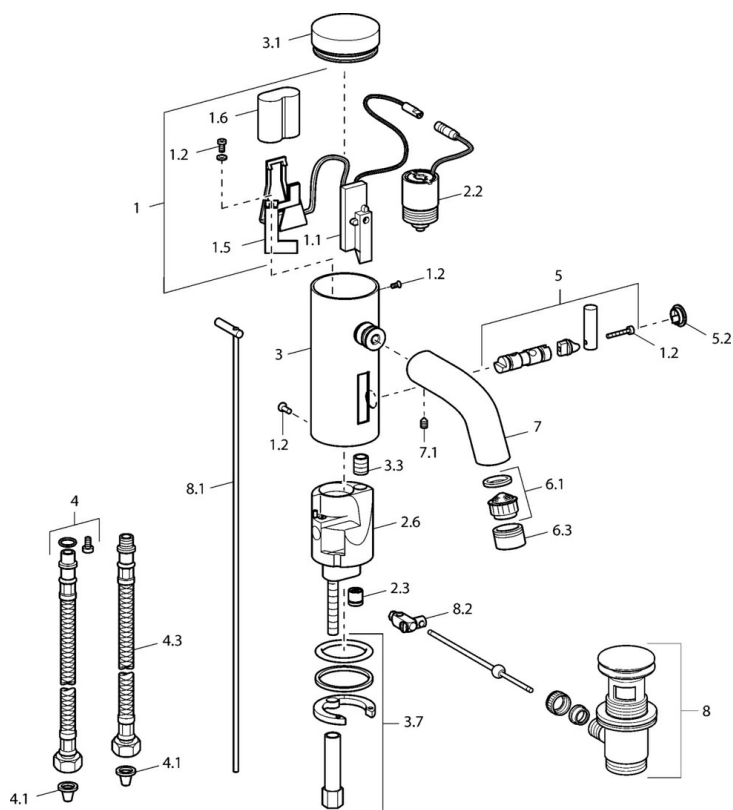

### Technické vlastnosti

Veľkosť DN (menovitý rozmer)	<b>DN15</b>
Dodávka teplej vody	<b>max. +70°C</b>
Pracovný tlak	<b>0.5-10 bar</b>
Spojovacia veľkosť	<b>G3/8</b>
Dĺžka / Výška	<b>110 mm</b>
Spätná klapka (STN EN 1717)	<b>EB</b>
Materiál	<b>Mosadz</b>

### Elektronické vlastnosti

Batéria	<b>Lithium DL223 6 V</b>
---------	--------------------------

### SP51792210

	Názov	Kód
1	Elektronika balíček	59912437
1.2	Skrutka	59912450
1.5	Držiak	59912442
1.6	Monočlánok lítiový, DL223A /CR-P2	59912443
2.2	Elektromagnetický ventil	59912240
2.3	Spätný ventil	59911674
3.1	Krytka Ukončené	59912444
3.3	Sleeving	59911678
3.7	Upevňovací set	59911680
4	Flexibilná hadička, G3/8x10 (2008-)	59912447
4.1	Čistiaci filter	59911684
4.3	Pripájacie hadičky, M12x1, G3/8, L=400	59911682
5	Ovládacia rukoväť Ukončené	59912446
5.2	Krytka Ukončené	59912448
6.1	Aerator, M22/24, Z	59906830
6.3	Aerator a kľúč, M24x1, (2002-)	59912225
7	Výtokové rameno Ukončené	59912441
7.1	Skrutka, M5x8, SW2.5	59904755
8	Vypúšťací ventil umývadla	59911441
8.1	Ovládacie tiahlo	59912449
8.2	Spojovací diel tiahla	59904624
N.I.	Prepínač/Regulátor	59912788