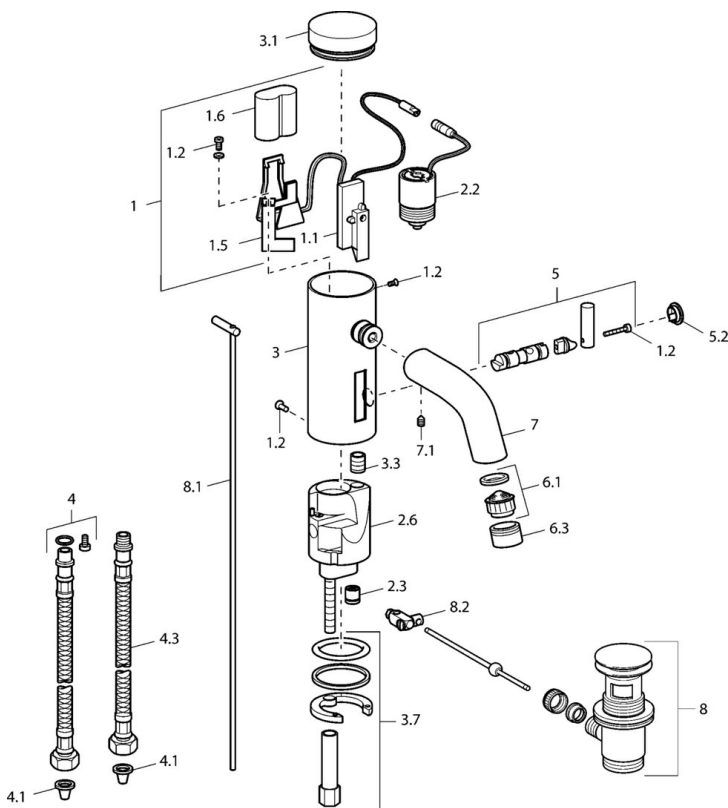

EAN: 4015474057418
static.hansa.com/51772210

- Wastafel
- Batterij gestuurd, Elektronisch
- Wastafelmontage
- Chroom
- Vaste uitloop
- PCA® mousseur voor een drukonafhankelijke doorstroom
- Temperatuur vast instelbaar, Temperatuurbegrenzer
- Vuilfilter(s), Terugslagklep
- Indicatie voor (bijna) lege batterij, Infrarood sensor, Magneetventiel
- Flexibele aansluitslang(en)
- Software instellingen zijn aan te passen (met drukknoppen)
- Zonder afvoergarnituur, Zonder trekstangopening

Technische gegevens

Technische eigenschappen

DN-maat	DN15
Warmwatertoevoer	max. +70°C
Werkdruk	0.5-10 bar
Aansluitmaat	G3/8
Lengte / Hoogte	110 mm
Terugstroom beveiliging (EN1717)	EB
Materiaal	brass

Eigenschappen elektronica

Batterij	Lithium DL223 6 V
----------	--------------------------

Voorschriften

EN-norm	EN 15091
---------	-----------------

Reserveonderdelen

SP51792210

	Naam	Code
1	Elektronica pakket	59912437
1.2	Schroef	59912450
1.5	Houder	59912442
1.6	Lithium batterij, DL223A /CR-P2	59912443
2.2	Magneetventiel	59912240
2.3	Terugslagklep	59911674
3.1	Kap Chroom Stopgezet	59912444
3.3	Sleeving	59911678
3.7	Bevestigingsset	59911680
4	Flexibele aansluitingen, G3/8x10 (2008-)	59912447
4.1	Vuilfilter	59911684
4.3	Slangen, M12x1, G3/8, L=400	59911682
5	Hendel Stopgezet	59912446
5.2	Kap Chroom Stopgezet	59912448
6.1	Mousseur, M22/24, Z	59906830
6.3	Mousseur en sleutel, M24x1, (2002-) Chroom	59912225
7	Uitloop Chroom Stopgezet	59912441
7.1	Schroef, M5x8, SW2.5	59904755
8	Wastegarnituur Chroom	59911441
8.1	Trekstang Chroom	59912449
8.2	Gewichtstuk	59904624
N.I.	Omsteller/binnenwerk	59912788