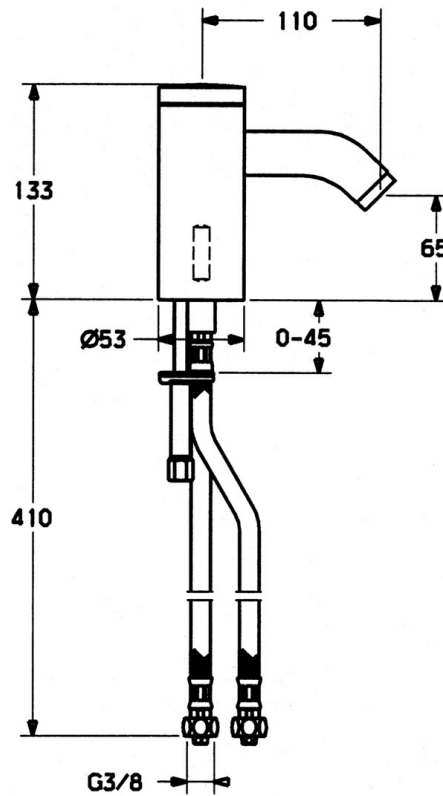

EAN: 4015474057418
static.hansa.com/51772210

- Wastafel
- Batterij gestuurd, Elektronisch
- Wastafelmontage
- Chroom
- Vaste uitloop
- PCA® mousseur voor een drukonafhankelijke doorstroom
- Temperatuur vast instelbaar, Temperatuurbegrenzer
- Vuilfilter(s), Terugslagklep
- Indicatie voor (bijna) lege batterij, Infrarood sensor, Magneetventiel
- Flexibele aansluitslang(en)
- Software instellingen zijn aan te passen (met drukknoppen)
- Zonder afvoergarnituur, Zonder trekstangopening

Technische gegevens

Technische eigenschappen

DN-maat	DN15
Warmwatertoevoer	max. +70°C
Werkdruk	0.5-10 bar
Aansluitmaat	G3/8
Lengte / Hoogte	110 mm
Terugstroom beveiliging (EN1717)	EB
Materiaal	brass

Eigenschappen elektronica

Batterij	Lithium DL223 6 V
----------	--------------------------

Voorschriften

EN-norm	EN 15091
---------	-----------------

Reserveonderdelen

SP51792210

	Naam	Code
1	Elektronica pakket	59912437
1.2	Schroef	59912450
1.5	Houder	59912442
1.6	Lithium batterij, DL223A /CR-P2	59912443
2.2	Magneetventiel	59912240
2.3	Terugslagklep	59911674
3.1	Kap Chroom Stopgezet	59912444
3.3	Sleeving	59911678
3.7	Bevestigingsset	59911680
4	Flexibele aansluitingen, G3/8x10 (2008-)	59912447
4.1	Vuilfilter	59911684
4.3	Slangen, M12x1, G3/8, L=400	59911682
5	Hendel Stopgezet	59912446
5.2	Kap Chroom Stopgezet	59912448
6.1	Mousseur, M22/24, Z	59906830
6.3	Mousseur en sleutel, M24x1, (2002-) Chroom	59912225
7	Uitloop Chroom Stopgezet	59912441
7.1	Schroef, M5x8, SW2.5	59904755
8	Wastegarnituur Chroom	59911441
8.1	Trekstang Chroom	59912449
8.2	Gewichtstuk	59904624
N.I.	Omsteller/binnenwerk	59912788