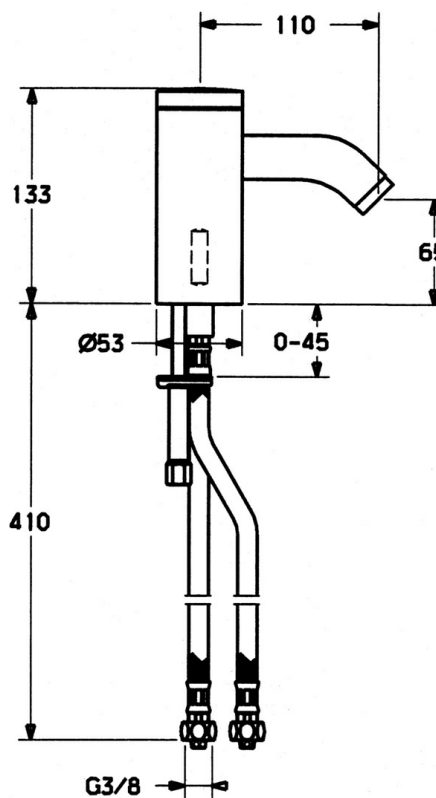

EAN: 4015474057418
static.hansa.com/51772210

- Lavabo
- Alimentazione a batteria, Senza contatto
- Montaggio d'appoggio
- Cromo
- Bocca fissa
- PCA® portata costante indipendentemente dalle variazioni di pressione
- Impostazione temperatura bloccabile, Limitatore di temperatura
- Filtro/i anti-impurità, Valvola/e di non ritorno
- Indicazione batteria scarica, Sensore a infrarossi, Valvola elettromagnetica
- Collegamento con flessibili
- impostazioni del software regolabili
- Senza piletta di scarico, Senza foro per saltarello

Dati tecnici

Caratteristiche tecniche

Misura DN (dimensione nominale)	DN15
Fornitura di acqua calda	max. +70°C
Pressione di esercizio	0.5-10 bar
Misura della connessione	G3/8
Lunghezza / altezza	110 mm
Backflow prevention (EN1717)	EB
Materiale	Ottone

Caratteristiche elettroniche

Batteria	Lithium DL223 6 V
----------	--------------------------

Norme

Standard EN	EN 15091
-------------	-----------------

Parti di ricambio

SP51792210

	Nome	Codice
1	Pacchetto di elettronica	59912437
1.2	Screw	59912450
1.5	Titolare	59912442
1.6	Batteria al litio, DL223A / CR-P2	59912443
2.2	Valvola Magnetica	59912240
2.3	Valvola antiriflusso	59911674
3.1	Cappuccio Cromo Fuori produzione	59912444
3.3	Sleeving	59911678
3.7	Set di fissaggio	59911680
4	Cannette flessibili, G3/8x10 (2008-)	59912447
4.1	Filtro per impurità	59911684
4.3	Tubo flessibile, M12x1, G3/8, L=400	59911682
5	Leva Fuori produzione	59912446
5.2	Cappuccio Cromo Fuori produzione	59912448
6.1	Aeratore, M22/24, Z	59906830
6.3	Aeratore e chiave, M24x1, (2002-) Cromo	59912225
7	Bocca Cromo Fuori produzione	59912441
7.1	Screw, M5x8, SW2.5	59904755
8	Scarico a saltarello Cromo	59911441
8.1	Asta saltarello Cromo	59912449
8.2	Snodo	59904624
N.I.	Deviatore/Cartuccia	59912788