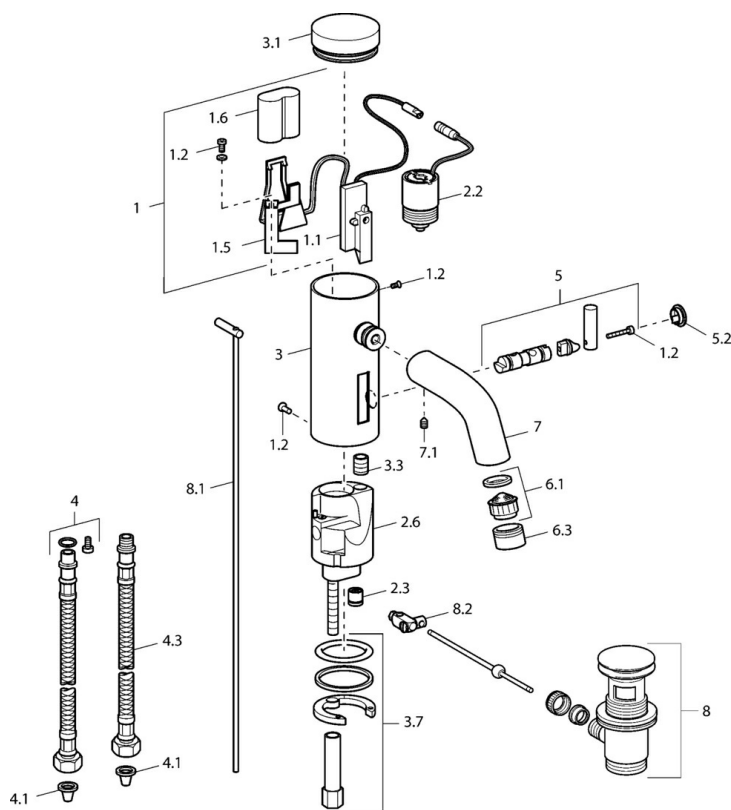

EAN: 4015474057418
static.hansa.com/51772210

- Lavabo
- Alimentazione a batteria, Senza contatto
- Montaggio d'appoggio
- Cromo
- Bocca fissa
- PCA® portata costante indipendentemente dalle variazioni di pressione
- Impostazione temperatura bloccabile, Limitatore di temperatura
- Filtro/i anti-impurità, Valvola/e di non ritorno
- Indicazione batteria scarica, Sensore a infrarossi, Valvola elettromagnetica
- Collegamento con flessibili
- impostazioni del software regolabili
- Senza piletta di scarico, Senza foro per saltarello

Dati tecnici

Caratteristiche tecniche

Misura DN (dimensione nominale)	DN15
Fornitura di acqua calda	max. +70°C
Pressione di esercizio	0.5-10 bar
Misura della connessione	G3/8
Lunghezza / altezza	110 mm
Backflow prevention (EN1717)	EB
Materiale	Ottone

Caratteristiche elettroniche

Batteria	Lithium DL223 6 V
----------	--------------------------

Norme

Standard EN	EN 15091
-------------	-----------------

Parti di ricambio

SP51792210

	Nome	Codice
1	Pacchetto di elettronica	59912437
1.2	Screw	59912450
1.5	Titolare	59912442
1.6	Batteria al litio, DL223A / CR-P2	59912443
2.2	Valvola Magnetica	59912240
2.3	Valvola antiriflusso	59911674
3.1	Cappuccio Cromo Fuori produzione	59912444
3.3	Sleeving	59911678
3.7	Set di fissaggio	59911680
4	Cannette flessibili, G3/8x10 (2008-)	59912447
4.1	Filtro per impurità	59911684
4.3	Tubo flessibile, M12x1, G3/8, L=400	59911682
5	Leva Fuori produzione	59912446
5.2	Cappuccio Cromo Fuori produzione	59912448
6.1	Aeratore, M22/24, Z	59906830
6.3	Aeratore e chiave, M24x1, (2002-) Cromo	59912225
7	Bocca Cromo Fuori produzione	59912441
7.1	Screw, M5x8, SW2.5	59904755
8	Scarico a saltarello Cromo	59911441
8.1	Asta saltarello Cromo	59912449
8.2	Snodo	59904624
N.I.	Deviatore/Cartuccia	59912788