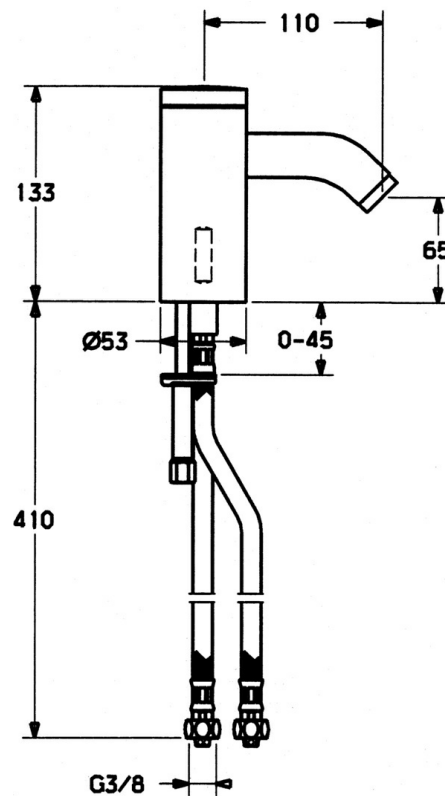

EAN: 4015474057418
static.hansa.com/51772210

- Lavabo
- Alimentation par pile, Sans contact
- Montage sur plaque
- Chrome
- Bec fixe
- PCA - Mousseur à débit constant indépendamment de la pression
- Réglage de la température ajustable, Limiteur de température et de débit
- Filtre(s) à impuretés, Valve(s) anti-retour
- Indicateur de batterie faible, Capteur infrarouge, Électrovanne
- Raccordement par flexibles
- Paramètres du logiciel réglables à l'aide des boutons
- Sans bonde de vidage push, Sans bonde de vidage à tirette

Caractéristiques techniques

Caractéristiques techniques

Taille DN (diamètre nominal)	DN15
Alimentation en eau chaude	max. +70°C
Pression de service	0.5-10 bar
Taille de raccord	G3/8
Longueur/hauteur	110 mm
Dispositif de protection (EN1717)	EB
Matériau	brass

Caractéristiques électroniques

Pile	Lithium DL223 6 V
------	--------------------------

Règlementations

Norme EN	EN 15091
----------	-----------------

Pièces de rechange

SP51792210

	Nom	Code
1	Paquet Electronique	59912437
1.2	Vis	59912450
1.5	Titulaire	59912442
1.6	Pile au lithium, DL223A /CR-P2	59912443
2.2	Électrovanne	59912240
2.3	Clapet anti-retour	59911674
3.1	Cache Arrêté	59912444
3.3	Sleeving	59911678
3.7	Ensemble de fixation	59911680
4	Flexible d'alimentation, G3/8x10 (2008-)	59912447
4.1	Filtre à impureté	59911684
4.3	Tuyau, M12x1, G3/8, L=400	59911682
5	Levier Arrêté	59912446
5.2	Chape Arrêté	59912448
6.1	Aérateur, M22/24, Z	59906830
6.3	Aérateur et clé, M24x1, (2002-)	59912225
7	Bec Arrêté	59912441
7.1	Vis, M5x8, SW2.5	59904755
8	Vidage	59911441
8.1	Tirette de vidage	59912449
8.2	Joint	59904624
N.I.	Inverseur cartouche	59912788