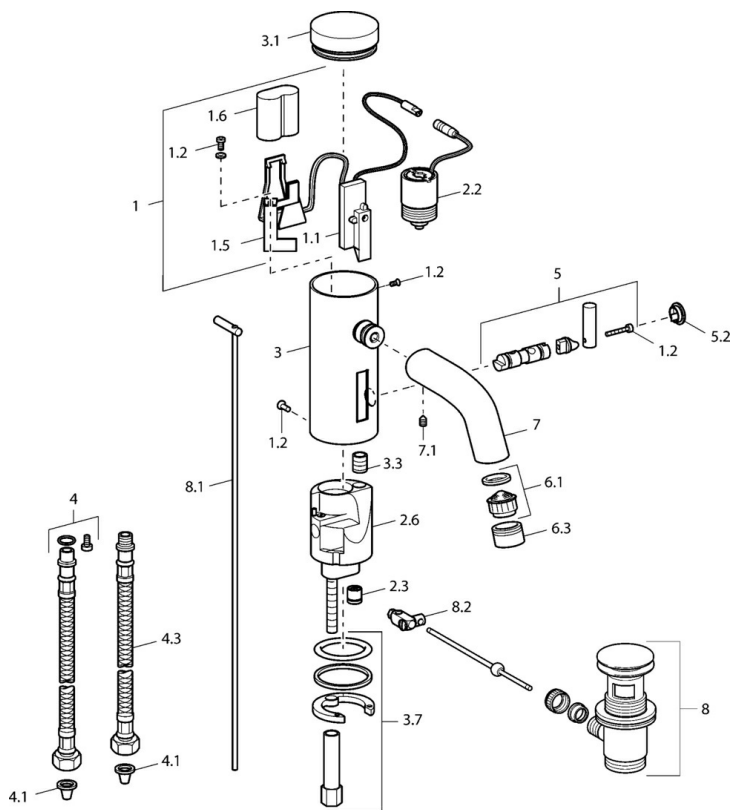

EAN: 4015474057418
static.hansa.com/51772210

- Lavabo
- Alimentation par pile, Sans contact
- Montage sur plaque
- Chrome
- Bec fixe
- PCA - Mousseur à débit constant indépendamment de la pression
- Réglage de la température ajustable, Limiteur de température et de débit
- Filtre(s) à impuretés, Valve(s) anti-retour
- Indicateur de batterie faible, Capteur infrarouge, Électrovanne
- Raccordement par flexibles
- Paramètres du logiciel réglables à l'aide des boutons
- Sans bonde de vidage push, Sans bonde de vidage à tirette

Caractéristiques techniques

Caractéristiques techniques

Taille DN (diamètre nominal)	DN15
Alimentation en eau chaude	max. +70°C
Pression de service	0.5-10 bar
Taille de raccord	G3/8
Longueur/hauteur	110 mm
Dispositif de protection (EN1717)	EB
Matériau	brass

Caractéristiques électroniques

Pile	Lithium DL223 6 V
------	--------------------------

Règlementations

Norme EN	EN 15091
----------	-----------------

Pièces de rechange

SP51792210

	Nom	Code
1	Paquet Electronique	59912437
1.2	Vis	59912450
1.5	Titulaire	59912442
1.6	Pile au lithium, DL223A /CR-P2	59912443
2.2	Électrovanne	59912240
2.3	Clapet anti-retour	59911674
3.1	Cache Arrêté	59912444
3.3	Sleeving	59911678
3.7	Ensemble de fixation	59911680
4	Flexible d'alimentation, G3/8x10 (2008-)	59912447
4.1	Filtre à impureté	59911684
4.3	Tuyau, M12x1, G3/8, L=400	59911682
5	Levier Arrêté	59912446
5.2	Chape Arrêté	59912448
6.1	Aérateur, M22/24, Z	59906830
6.3	Aérateur et clé, M24x1, (2002-)	59912225
7	Bec Arrêté	59912441
7.1	Vis, M5x8, SW2.5	59904755
8	Vidage	59911441
8.1	Tirette de vidage	59912449
8.2	Joint	59904624
N.I.	Inverseur cartouche	59912788