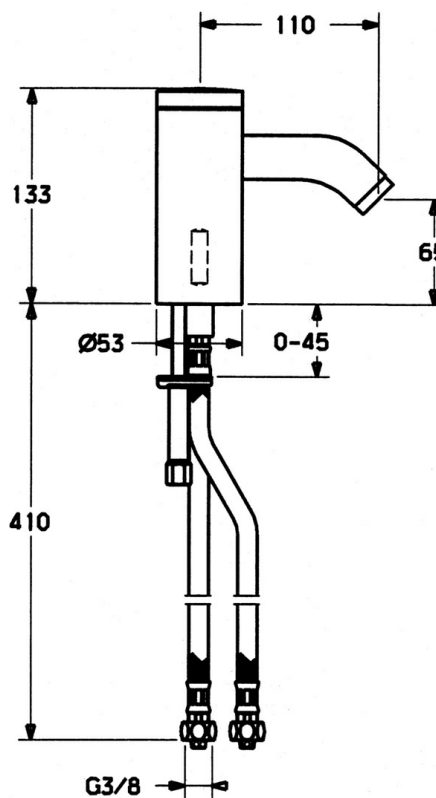

EAN: 4015474057418
static.hansa.com/51772210

- Umyvadlo
- Bateriový provoz, Bezdotyková
- Stojánková
- Chrom
- Pevné výtokové rameno
- PCA® aerátor s konstatním průtokovým množstvím nezávislým na změnách tlaku
- Přednastavitelná teplota vody, Funkce pro nastavení maximální teploty a průtoku vody
- Filtr(y) na nečistoty, Zpětný ventil (-y)
- Indikace nízké kapacity napájecí baterie, Infračervený snímač, Elektromagnetický ventil řízený impulsem
- Flexibilní připojovací hadice
- Možnost dalšího nastavení softwaru pomocí tlačítka
- Bez odpadní soupravy, Bez otvoru na táhlo

Technické údaje

Technické vlastnosti

Velikost DN (jmenovitý rozměr)	DN15
Zdroj teplé vody	max. +70°C
Pracovní tlak	0.5-10 bar
Velikost přípojky	G3/8
Délka/výška	110 mm
Zabezpečení proti zpětnému toku (ČSN EN 1717)	EB
Materiál	Mosaz

Elektronické vlastnosti

Baterie	Lithium DL223 6 V
---------	--------------------------

Předpisy

Norma EN	EN 15091
----------	-----------------

Náhradní díly

SP51792210

	Název	Kód
1	Elektronika balíček	59912437
1.2	Šroub	59912450
1.5	Držák	59912442
1.6	Lithiový monočlánek, DL223A /CR-P2	59912443
2.2	Elektromagnetický ventil	59912240
2.3	Zpětný ventil	59911674
3.1	Kryt Ukončeno	59912444
3.3	Sleeving	59911678
3.7	Upevňovací set	59911680
4	Flexibilní hadička, G3/8x10 (2008-)	59912447
4.1	Čistící filtr	59911684
4.3	Hadice, M12x1, G3/8, L=400	59911682
5	Páka Ukončeno	59912446
5.2	Krytka Ukončeno	59912448
6.1	Aerator, M22/24, Z	59906830
6.3	Aerator a klíč, M24x1, (2002-)	59912225
7	Výtokové rameno Ukončeno	59912441
7.1	Šroub, M5x8, SW2.5	59904755
8	Vypouštěcí ventil	59911441
8.1	Ovládací táhlo vypouštěcího ventilu	59912449
8.2	Spojovací díl táhel	59904624
N.I.	Přepínač/Kartuše	59912788