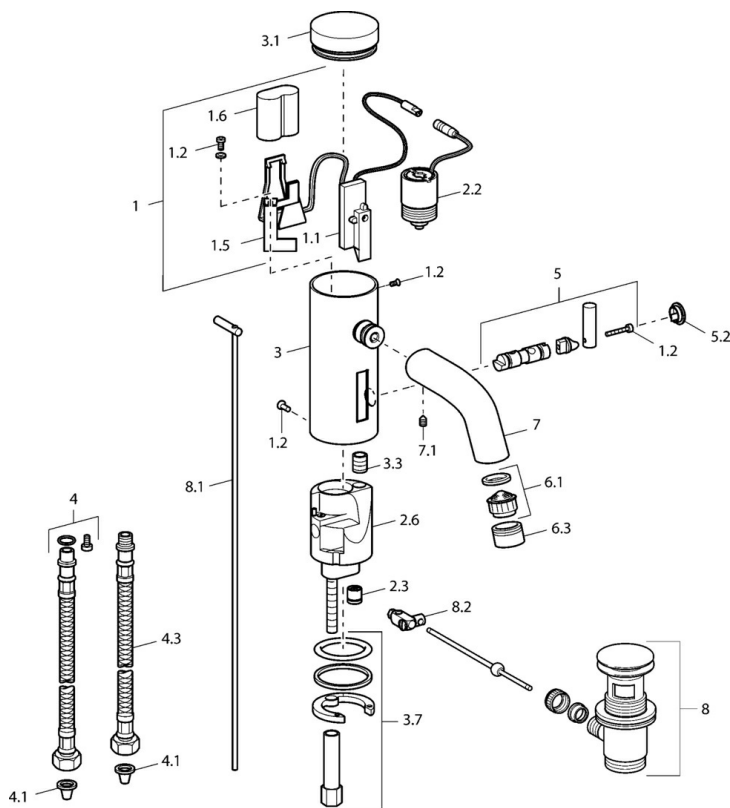

EAN: 4015474057418
static.hansa.com/51772210

- Umyvadlo
- Bateriový provoz, Bezdotyková
- Stojánková
- Chrom
- Pevné výtokové rameno
- PCA® aerátor s konstatním průtokovým množstvím nezávislým na změnách tlaku
- Přednastavitelná teplota vody, Funkce pro nastavení maximální teploty a průtoku vody
- Filtr(y) na nečistoty, Zpětný ventil (-y)
- Indikace nízké kapacity napájecí baterie, Infračervený snímač, Elektromagnetický ventil řízený impulsem
- Flexibilní připojovací hadice
- Možnost dalšího nastavení softwaru pomocí tlačítka
- Bez odpadní soupravy, Bez otvoru na táhlo

Technické údaje

Technické vlastnosti

Velikost DN (jmenovitý rozměr)	DN15
Zdroj teplé vody	max. +70°C
Pracovní tlak	0.5-10 bar
Velikost přípojky	G3/8
Délka/výška	110 mm
Zabezpečení proti zpětnému toku (ČSN EN 1717)	EB
Materiál	Mosaz

Elektronické vlastnosti

Baterie	Lithium DL223 6 V
---------	--------------------------

Předpisy

Norma EN	EN 15091
----------	-----------------

Náhradní díly

SP51792210

	Název	Kód
1	Elektronika balíček	59912437
1.2	Šroub	59912450
1.5	Držák	59912442
1.6	Lithiový monočlánek, DL223A /CR-P2	59912443
2.2	Elektromagnetický ventil	59912240
2.3	Zpětný ventil	59911674
3.1	Kryt Ukončeno	59912444
3.3	Sleeving	59911678
3.7	Upevňovací set	59911680
4	Flexibilní hadička, G3/8x10 (2008-)	59912447
4.1	Čistící filtr	59911684
4.3	Hadice, M12x1, G3/8, L=400	59911682
5	Páka Ukončeno	59912446
5.2	Krytka Ukončeno	59912448
6.1	Aerator, M22/24, Z	59906830
6.3	Aerator a klíč, M24x1, (2002-)	59912225
7	Výtokové rameno Ukončeno	59912441
7.1	Šroub, M5x8, SW2.5	59904755
8	Vypouštěcí ventil	59911441
8.1	Ovládací táhlo vypouštěcího ventilu	59912449
8.2	Spojovací díl táhel	59904624
N.I.	Přepínač/Kartuše	59912788