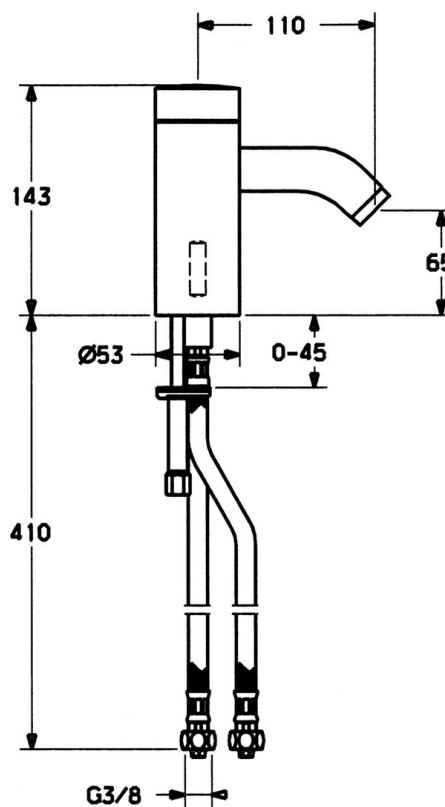

EAN: 4015474057432
static.hansa.com/51762211

- Umývadlo
- Tiptronic, Batériová prevádzka
- Stojanková
- Chróm
- Filter, filtre na nečistoty, Spätný ventil (-y)

Technické údaje

Technické vlastnosti

| | |
|-----------------------------|-------------------|
| Dodávka teplej vody | max. +70°C |
| Pracovný tlak | 0.5-10 bar |
| Spätná klapka (STN EN 1717) | EB |
| Materiál | Mosadz |

Elektronické vlastnosti

| | |
|---------|--------------------------|
| Batéria | Lithium DL223 6 V |
|---------|--------------------------|

Náhradné diely

SP51762211

| | Názov | Kód |
|------|----------------------------------------|----------|
| 1 | | 59912440 |
| 1.2 | Skrutka | 59912450 |
| 1.5 | Držiak | 59912442 |
| 1.6 | Monočlánok lítiový, DL223A /CR-P2 | 59912443 |
| 2.2 | Elektromagnetický ventil | 59912240 |
| 2.3 | Spätný ventil | 59911674 |
| 3.3 | Sleeving | 59911678 |
| 3.7 | Upevňovací set | 59911680 |
| 4 | Flexibilná hadička, G3/8x10 (2008-) | 59912447 |
| 4.1 | Čistiaci filter | 59911684 |
| 4.3 | Pripájacie hadičky, M12x1, G3/8, L=400 | 59911682 |
| 5 | Ovládacia rukoväť Ukončené | 59912446 |
| 5.2 | Krytka Ukončené | 59912448 |
| 6.1 | Aerator, M22/24, Z | 59906830 |
| 6.3 | Aerator a kľúč, M24x1, (2002-) | 59912225 |
| 7 | Výtokové rameno Ukončené | 59912441 |
| 7.1 | Skrutka, M5x8, SW2.5 | 59904755 |
| N.I. | Prepínač/Regulátor | 59912788 |