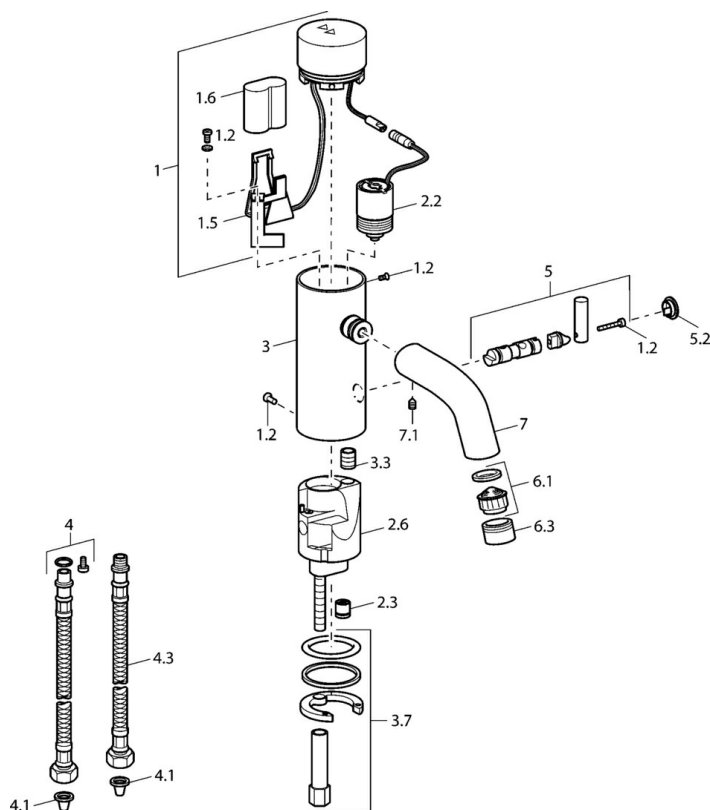

EAN: 4015474057432
static.hansa.com/51762211

- Umývadlo
- Tiptronic, Batériová prevádzka
- Stojanková
- Chróm
- Filter, filtre na nečistoty, Spätný ventil (-y)

Technické údaje

Technické vlastnosti

| | |
|-----------------------------|-------------------|
| Dodávka teplej vody | max. +70°C |
| Pracovný tlak | 0.5-10 bar |
| Spätná klapka (STN EN 1717) | EB |
| Materiál | Mosadz |

Elektronické vlastnosti

| | |
|---------|--------------------------|
| Batéria | Lithium DL223 6 V |
|---------|--------------------------|

Náhradné diely

SP51762211

| | Názov | Kód |
|------|----------------------------------------|----------|
| 1 | | 59912440 |
| 1.2 | Skrutka | 59912450 |
| 1.5 | Držiak | 59912442 |
| 1.6 | Monočlánok lítiový, DL223A /CR-P2 | 59912443 |
| 2.2 | Elektromagnetický ventil | 59912240 |
| 2.3 | Spätný ventil | 59911674 |
| 3.3 | Sleeving | 59911678 |
| 3.7 | Upevňovací set | 59911680 |
| 4 | Flexibilná hadička, G3/8x10 (2008-) | 59912447 |
| 4.1 | Čistiaci filter | 59911684 |
| 4.3 | Pripájacie hadičky, M12x1, G3/8, L=400 | 59911682 |
| 5 | Ovládacia rukoväť Ukončené | 59912446 |
| 5.2 | Krytka Ukončené | 59912448 |
| 6.1 | Aerator, M22/24, Z | 59906830 |
| 6.3 | Aerator a kľúč, M24x1, (2002-) | 59912225 |
| 7 | Výtokové rameno Ukončené | 59912441 |
| 7.1 | Skrutka, M5x8, SW2.5 | 59904755 |
| N.I. | Prepínač/Regulátor | 59912788 |