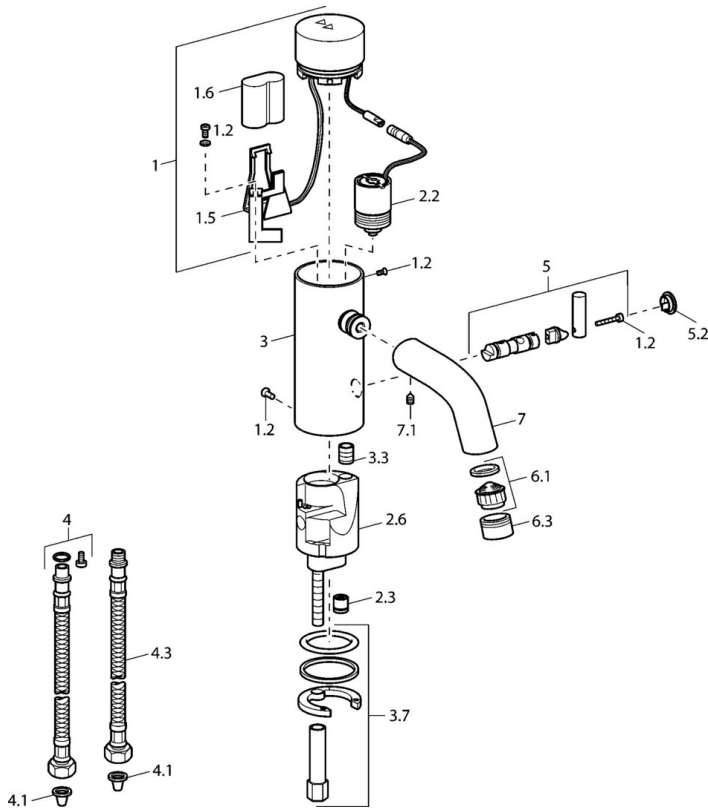

EAN: 4015474057432
static.hansa.com/51762211

- Wastafel
- Tiptronic, Batterij gestuurd
- Wastafelmontage
- Chroom
- Vuilfilter(s), Terugslagklep

Technische gegevens

Technische eigenschappen

Warmwatertoevoer	max. +70°C
Werkdruk	0.5-10 bar
Terugstroom beveiliging (EN1717)	EB
Materiaal	brass

Eigenschappen elektronica

Batterij	Lithium DL223 6 V
----------	-------------------

Reserveonderdelen

SP51762211

	Naam	Code
1		59912440
1.2	Schroef	59912450
1.5	Houder	59912442
1.6	Lithium batterij, DL223A /CR-P2	59912443
2.2	Magneetventiel	59912240
2.3	Terugslagklep	59911674
3.3	Sleeving	59911678
3.7	Bevestigingsset	59911680
4	Flexibele aansluitingen, G3/8x10 (2008-)	59912447
4.1	Vuilfilter	59911684
4.3	Slangen, M12x1, G3/8, L=400	59911682
5	Hendel Stopgezet	59912446
5.2	Kap Chroom Stopgezet	59912448
6.1	Mousseur, M22/24, Z	59906830
6.3	Mousseur en sleutel, M24x1, (2002-) Chroom	59912225
7	Uitloop Chroom Stopgezet	59912441
7.1	Schroef, M5x8, SW2.5	59904755
N.I.	Omsteller/binnenwerk	59912788