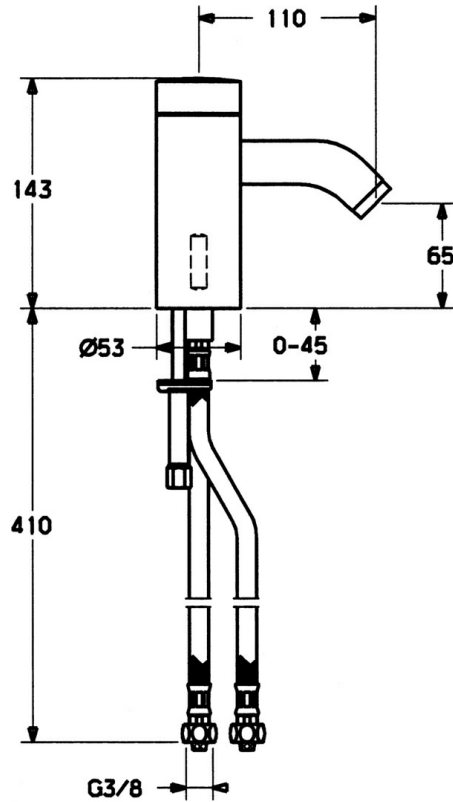

EAN: 4015474057432
static.hansa.com/51762211

- Wastafel
- Tiptronic, Batterij gestuurd
- Wastafelmontage
- Chroom
- Vuilfilter(s), Terugslagklep

Technische gegevens

Technische eigenschappen

Warmwatertoevoer	max. +70°C
Werkdruk	0.5-10 bar
Terugstroom beveiliging (EN1717)	EB
Materiaal	brass

Eigenschappen elektronica

Batterij	Lithium DL223 6 V
----------	-------------------

Reserveonderdelen

SP51762211

	Naam	Code
1		59912440
1.2	Schroef	59912450
1.5	Houder	59912442
1.6	Lithium batterij, DL223A /CR-P2	59912443
2.2	Magneetventiel	59912240
2.3	Terugslagklep	59911674
3.3	Sleeving	59911678
3.7	Bevestigingsset	59911680
4	Flexibele aansluitingen, G3/8x10 (2008-)	59912447
4.1	Vuilfilter	59911684
4.3	Slangen, M12x1, G3/8, L=400	59911682
5	Hendel Stopgezet	59912446
5.2	Kap Chroom Stopgezet	59912448
6.1	Mousseur, M22/24, Z	59906830
6.3	Mousseur en sleutel, M24x1, (2002-) Chroom	59912225
7	Uitloop Chroom Stopgezet	59912441
7.1	Schroef, M5x8, SW2.5	59904755
N.I.	Omsteller/binnenwerk	59912788