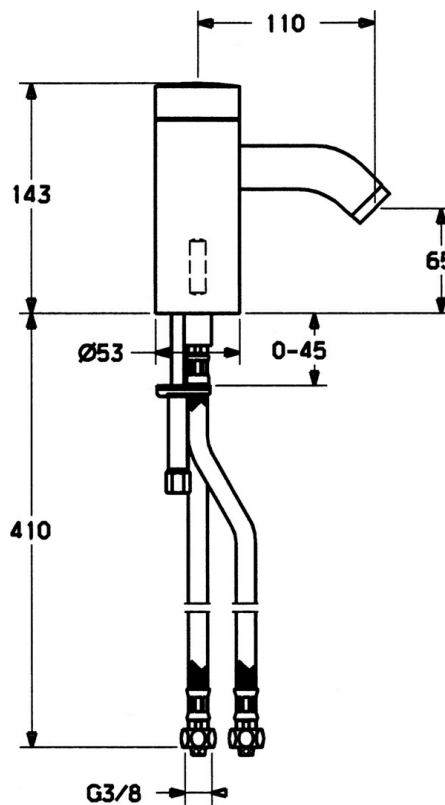

EAN: 4015474057432
static.hansa.com/51762211

- Lavabo
- Tiptronic, Alimentation par pile
- Montage sur plaque
- Chrome
- Filtre(s) à impuretés, Valve(s) anti-retour

Caractéristiques techniques

Caractéristiques techniques

Alimentation en eau chaude	max. +70°C
Pression de service	0.5-10 bar
Dispositif de protection (EN1717)	EB
Matériau	brass

Caractéristiques électroniques

Pile	Lithium DL223 6 V
------	--------------------------

Pièces de rechange

SP51762211

	Nom	Code
1	Boîtier électronique	59912440
1.2	Vis	59912450
1.5	Titulaire	59912442
1.6	Pile au lithium, DL223A /CR-P2	59912443
2.2	Électrovanne	59912240
2.3	Clapet anti-retour	59911674
3.3	Sleeving	59911678
3.7	Ensemble de fixation	59911680
4	Flexible d'alimentation, G3/8x10 (2008-)	59912447
4.1	Filtre à impureté	59911684
4.3	Tuyau, M12x1, G3/8, L=400	59911682
5	Levier Arrêté	59912446
5.2	Chape Arrêté	59912448
6.1	Aérateur, M22/24, Z	59906830
6.3	Aérateur et clé, M24x1, (2002-)	59912225
7	Bec Arrêté	59912441
7.1	Vis, M5x8, SW2.5	59904755
N.I.	Inverseur cartouche	59912788