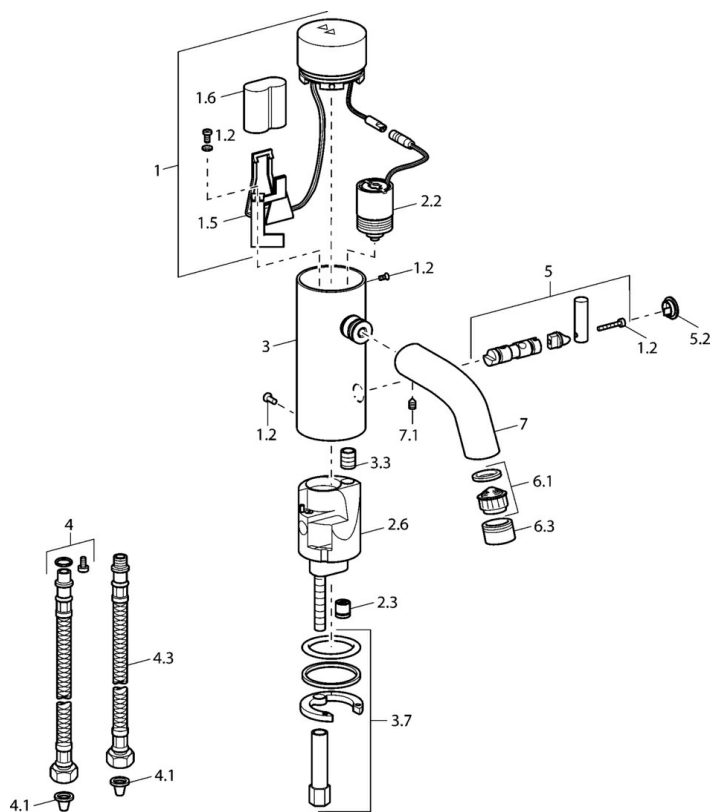

EAN: 4015474057432
static.hansa.com/51762211

- Lavabo
- Tiptronic, Alimentation par pile
- Montage sur plaque
- Chrome
- Filtre(s) à impuretés, Valve(s) anti-retour

Caractéristiques techniques

Caractéristiques techniques

Alimentation en eau chaude	max. +70°C
Pression de service	0.5-10 bar
Dispositif de protection (EN1717)	EB
Matériau	brass

Caractéristiques électroniques

Pile	Lithium DL223 6 V
------	--------------------------

Pièces de rechange

SP51762211

	Nom	Code
1	Boîtier électronique	59912440
1.2	Vis	59912450
1.5	Titulaire	59912442
1.6	Pile au lithium, DL223A /CR-P2	59912443
2.2	Électrovanne	59912240
2.3	Clapet anti-retour	59911674
3.3	Sleeving	59911678
3.7	Ensemble de fixation	59911680
4	Flexible d'alimentation, G3/8x10 (2008-)	59912447
4.1	Filtre à impureté	59911684
4.3	Tuyau, M12x1, G3/8, L=400	59911682
5	Levier Arrêté	59912446
5.2	Chape Arrêté	59912448
6.1	Aérateur, M22/24, Z	59906830
6.3	Aérateur et clé, M24x1, (2002-)	59912225
7	Bec Arrêté	59912441
7.1	Vis, M5x8, SW2.5	59904755
N.I.	Inverseur cartouche	59912788