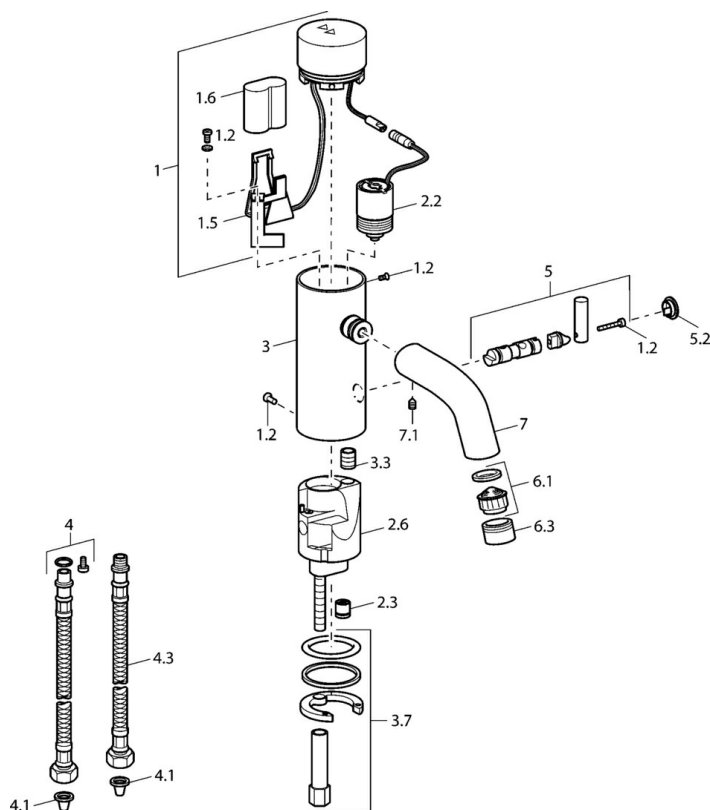

EAN: 4015474057432  
[static.hansa.com/51762211](https://static.hansa.com/51762211)

- Waschtisch
- Tiptronic, Batteriebetrieb
- Standmontage
- Chrom
- Schmutzfilter, Rückflussverhinderer

### Technische Eigenschaften

Warmwasserversorgung	max. +70°C
Arbeitsdruck	0.5-10 bar
Sicherungseinrichtung (EN1717)	EB
Werkstoff	Messing

### Elektronische Eigenschaften

Batterie	Lithium DL223 6 V
----------	-------------------

### SP51762211

	Name	Art.-Nr.
1	Elektronik	59912440
1.2	Schraube	59912450
1.5	Halter	59912442
1.6	Lithium Batterie, DL223A /CR-P2	59912443
2.2	Magnetventil	59912240
2.3	Rückflussverhinderer	59911674
3.3	Isolierschlauch	59911678
3.7	Befestigungssatz	59911680
4	Anschlußschlauch, G3/8x10 (2008-)	59912447
4.1	Schmutzfilter	59911684
4.3	Schlauch, M12x1, G3/8, L=400	59911682
5	Hebel Ausgelaufen	59912446
5.2	Abdeckkappe Ausgelaufen	59912448
6.1	Luftsprudler, M22/24, Z	59906830
6.3	Luftsprudler und Schlüssel, M24x1, (2002-)	59912225
7	Auslauf Ausgelaufen	59912441
7.1	Schraube, M5x8, SW2.5	59904755
N.I.	Umsteller/Kartusche	59912788