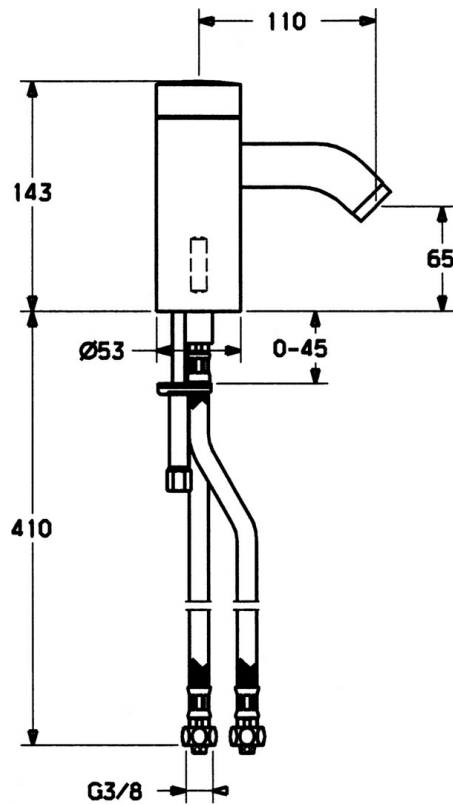

EAN: 4015474057432  
[static.hansa.com/51762211](https://static.hansa.com/51762211)

- Waschtisch
- Tiptronic, Batteriebetrieb
- Standmontage
- Chrom
- Schmutzfilter, Rückflussverhinderer

### Technische Eigenschaften

Warmwasserversorgung	max. +70°C
Arbeitsdruck	0.5-10 bar
Sicherungseinrichtung (EN1717)	EB
Werkstoff	Messing

### Elektronische Eigenschaften

Batterie	Lithium DL223 6 V
----------	-------------------

### SP51762211

	Name	Art.-Nr.
1	Elektronik	59912440
1.2	Schraube	59912450
1.5	Halter	59912442
1.6	Lithium Batterie, DL223A /CR-P2	59912443
2.2	Magnetventil	59912240
2.3	Rückflussverhinderer	59911674
3.3	Isolierschlauch	59911678
3.7	Befestigungssatz	59911680
4	Anschlußschlauch, G3/8x10 (2008-)	59912447
4.1	Schmutzfilter	59911684
4.3	Schlauch, M12x1, G3/8, L=400	59911682
5	Hebel Ausgelaufen	59912446
5.2	Abdeckkappe Ausgelaufen	59912448
6.1	Luftsprudler, M22/24, Z	59906830
6.3	Luftsprudler und Schlüssel, M24x1, (2002-)	59912225
7	Auslauf Ausgelaufen	59912441
7.1	Schraube, M5x8, SW2.5	59904755
N.I.	Umsteller/Kartusche	59912788