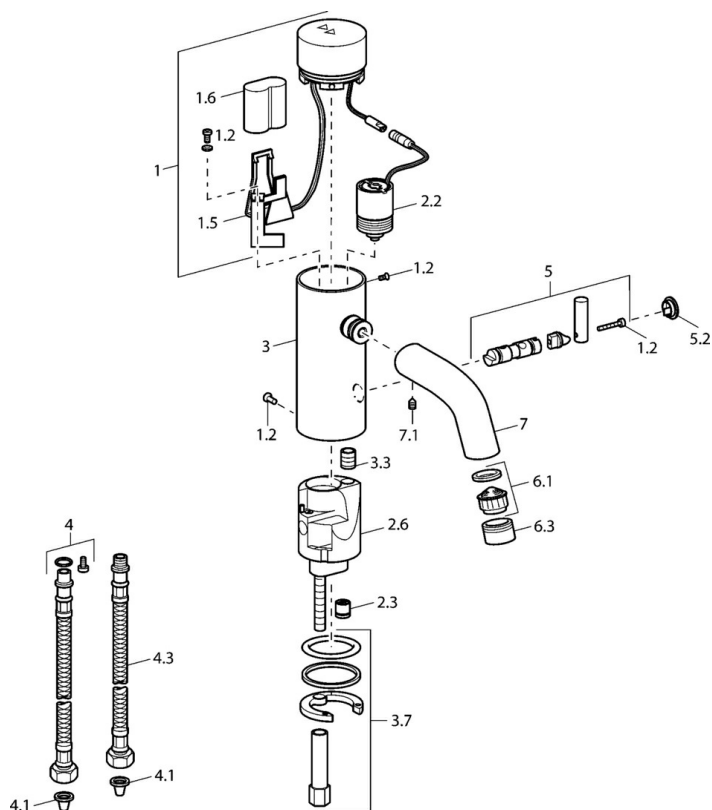

EAN: 4015474057432  
[static.hansa.com/51762211](http://static.hansa.com/51762211)

- Umyvadlo
- Tiptronic, Bateriový provoz
- Stojánková
- Chrom
- Filtr(y) na nečistoty, Zpětný ventil (-y)

### Technické vlastnosti

Zdroj teplé vody	max. +70°C
Pracovní tlak	0.5-10 bar
Zabezpečení proti zpětnému toku (ČSN EN 1717)	EB
Materiál	Mosaz

### Elektronické vlastnosti

Baterie	Lithium DL223 6 V
---------	-------------------

### SP51762211

	Název	Kód
1	Elektronika	59912440
1.2	Šroub	59912450
1.5	Držák	59912442
1.6	Lithiový monočlánek, DL223A / CR-P2	59912443
2.2	Elektromagnetický ventil	59912240
2.3	Zpětný ventil	59911674
3.3	Sleeving	59911678
3.7	Upevňovací set	59911680
4	Flexibilní hadička, G3/8x10 (2008-)	59912447
4.1	Čistící filtr	59911684
4.3	Hadice, M12x1, G3/8, L=400	59911682
5	Páka Ukončeno	59912446
5.2	Krytka Ukončeno	59912448
6.1	Aerator, M22/24, Z	59906830
6.3	Aerator a klíč, M24x1, (2002-)	59912225
7	Výtokové rameno Ukončeno	59912441
7.1	Šroub, M5x8, SW2.5	59904755
N.I.	Přepínač/Kartuše	59912788