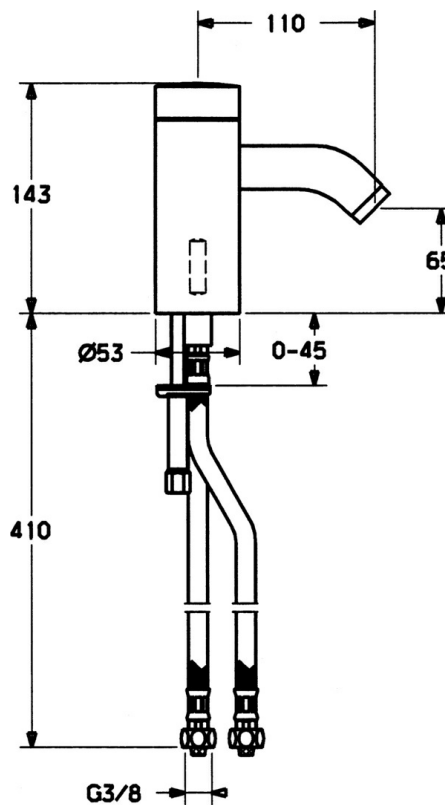

EAN: 4015474057432  
[static.hansa.com/51762211](http://static.hansa.com/51762211)

- Umyvadlo
- Tiptronic, Bateriový provoz
- Stojánková
- Chrom
- Filtr(y) na nečistoty, Zpětný ventil (-y)

### Technické vlastnosti

Zdroj teplé vody	max. +70°C
Pracovní tlak	0.5-10 bar
Zabezpečení proti zpětnému toku (ČSN EN 1717)	EB
Materiál	Mosaz

### Elektronické vlastnosti

Baterie	Lithium DL223 6 V
---------	-------------------

### SP51762211

	Název	Kód
1	Elektronika	59912440
1.2	Šroub	59912450
1.5	Držák	59912442
1.6	Lithiový monočlánek, DL223A / CR-P2	59912443
2.2	Elektromagnetický ventil	59912240
2.3	Zpětný ventil	59911674
3.3	Sleeving	59911678
3.7	Upevňovací set	59911680
4	Flexibilní hadička, G3/8x10 (2008-)	59912447
4.1	Čistící filtr	59911684
4.3	Hadice, M12x1, G3/8, L=400	59911682
5	Páka Ukončeno	59912446
5.2	Krytka Ukončeno	59912448
6.1	Aerator, M22/24, Z	59906830
6.3	Aerator a klíč, M24x1, (2002-)	59912225
7	Výtokové rameno Ukončeno	59912441
7.1	Šroub, M5x8, SW2.5	59904755
N.I.	Přepínač/Kartuše	59912788