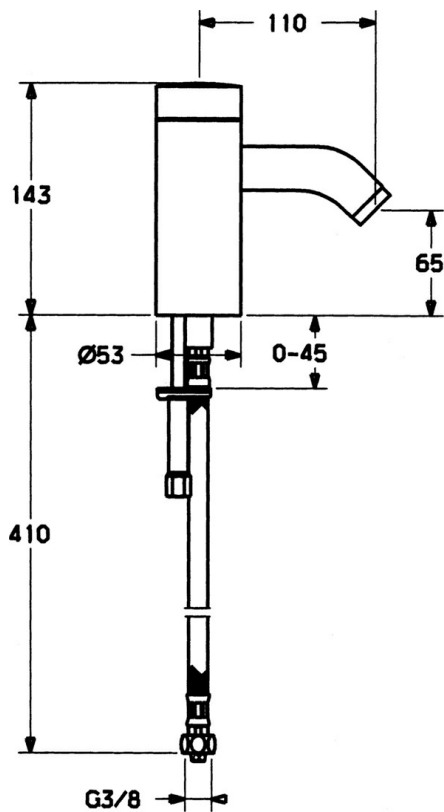

EAN: 4015474057494
static.hansa.com/51752211

- Umývadlo
- Tiptronic, Batériová prevádzka
- Stojanková
- Chróm
- Filter, filtre na nečistoty, Spätný ventil (-y)

Technické údaje

Technické vlastnosti

Dodávka teplej vody	max. +70°C
Pracovný tlak	0.5-10 bar
Spätná klapka (STN EN 1717)	EB
Materiál	Mosadz

Elektronické vlastnosti

Batéria	Lithium DL223 6 V
---------	--------------------------