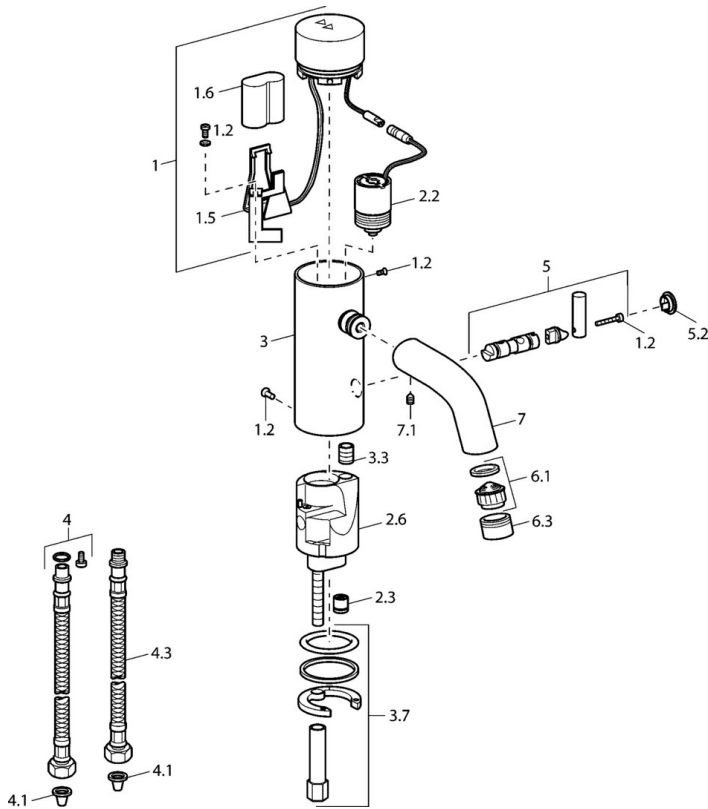

EAN: 4015474057494
static.hansa.com/51752211

- Wastafel
- Tiptronic, Batterij gestuurd
- Wastafelmontage
- Chroom
- Vuilfilter(s), Terugslagklep

Technische gegevens

Technische eigenschappen

Warmwatertoevoer	max. +70°C
Werkdruk	0.5-10 bar
Terugstroom beveiliging (EN1717)	EB
Materiaal	brass

Eigenschappen elektronica

Batterij	Lithium DL223 6 V
----------	-------------------

Reserveonderdelen

SP51762211

	Naam	Code
1		59912440
1.2	Schroef	59912450
1.5	Houder	59912442
1.6	Lithium batterij, DL223A /CR-P2	59912443
2.2	Magneetventiel	59912240
2.3	Terugslagklep	59911674
3.3	Sleeving	59911678
3.7	Bevestigingsset	59911680
4	Flexibele aansluitingen, G3/8x10 (2008-)	59912447
4.1	Vuilfilter	59911684
4.3	Slangen, M12x1, G3/8, L=400	59911682
5	Hendel Stopgezet	59912446
5.2	Kap Chroom Stopgezet	59912448
6.1	Mousseur, M22/24, Z	59906830
6.3	Mousseur en sleutel, M24x1, (2002-) Chroom	59912225
7	Uitloop Chroom Stopgezet	59912441
7.1	Schroef, M5x8, SW2.5	59904755
N.I.	Omsteller/binnenwerk	59912788