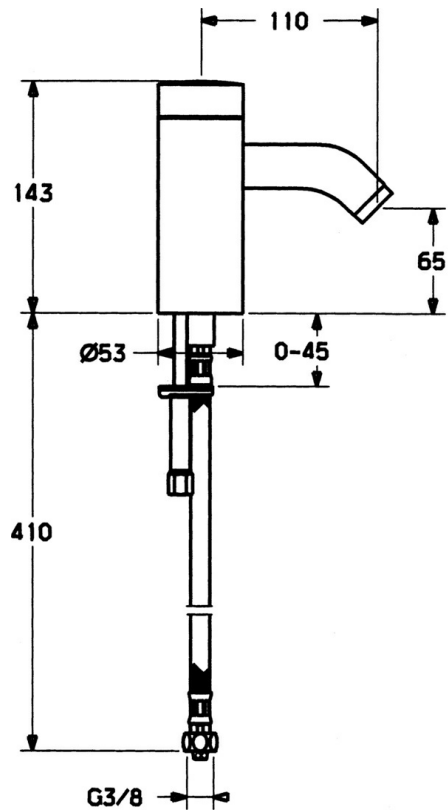

EAN: 4015474057494
static.hansa.com/51752211

- Wastafel
- Tiptronic, Batterij gestuurd
- Wastafelmontage
- Chroom
- Vuilfilter(s), Terugslagklep

Technische gegevens

Technische eigenschappen

Warmwatertoevoer	max. +70°C
Werkdruk	0.5-10 bar
Terugstroom beveiliging (EN1717)	EB
Materiaal	brass

Eigenschappen elektronica

Batterij	Lithium DL223 6 V
----------	-------------------

Reserveonderdelen

SP51762211

	Naam	Code
1		59912440
1.2	Schroef	59912450
1.5	Houder	59912442
1.6	Lithium batterij, DL223A /CR-P2	59912443
2.2	Magneetventiel	59912240
2.3	Terugslagklep	59911674
3.3	Sleeving	59911678
3.7	Bevestigingsset	59911680
4	Flexibele aansluitingen, G3/8x10 (2008-)	59912447
4.1	Vuilfilter	59911684
4.3	Slangen, M12x1, G3/8, L=400	59911682
5	Hendel Stopgezet	59912446
5.2	Kap Chroom Stopgezet	59912448
6.1	Mousseur, M22/24, Z	59906830
6.3	Mousseur en sleutel, M24x1, (2002-) Chroom	59912225
7	Uitloop Chroom Stopgezet	59912441
7.1	Schroef, M5x8, SW2.5	59904755
N.I.	Omsteller/binnenwerk	59912788