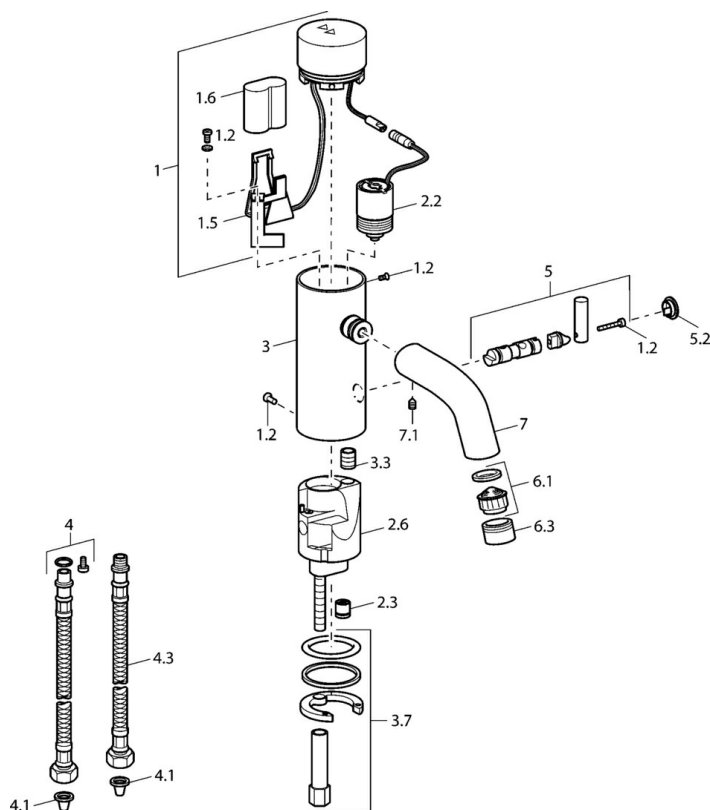

EAN: 4015474057494
static.hansa.com/51752211

- Lavabo
- Tiptronic, Alimentazione a batteria
- Montaggio d'appoggio
- Cromo
- Filtro/i anti-impurità, Valvola/e di non ritorno

Dati tecnici

Caratteristiche tecniche

Fornitura di acqua calda	max. +70°C
Pressione di esercizio	0.5-10 bar
Backflow prevention (EN1717)	EB
Materiale	Ottone

Caratteristiche elettroniche

Batteria	Lithium DL223 6 V
----------	-------------------

Parti di ricambio

SP51762211

	Nome	Codice
1		59912440
1.2	Screw	59912450
1.5	Titolare	59912442
1.6	Batteria al litio, DL223A /CR-P2	59912443
2.2	Valvola Magnetica	59912240
2.3	Valvola antiriflusso	59911674
3.3	Sleeving	59911678
3.7	Set di fissaggio	59911680
4	Cannette flessibili, G3/8x10 (2008-)	59912447
4.1	Filtro per impurità	59911684
4.3	Tubo flessibile, M12x1, G3/8, L=400	59911682
5	Leva Fuori produzione	59912446
5.2	Cappuccio Cromo Fuori produzione	59912448
6.1	Aeratore, M22/24, Z	59906830
6.3	Aeratore e chiave, M24x1, (2002-) Cromo	59912225
7	Bocca Cromo Fuori produzione	59912441
7.1	Screw, M5x8, SW2.5	59904755
N.I.	Deviatore/Cartuccia	59912788