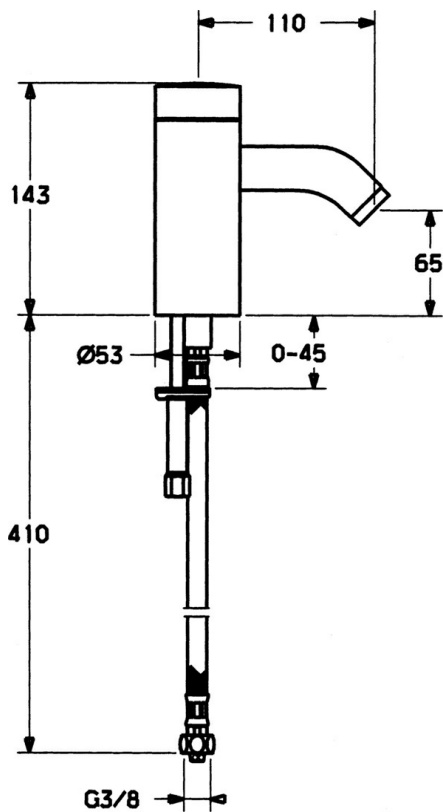

EAN: 4015474057494
static.hansa.com/51752211

- Lavabo
- Tiptronic, Alimentazione a batteria
- Montaggio d'appoggio
- Cromo
- Filtro/i anti-impurità, Valvola/e di non ritorno

Dati tecnici

Caratteristiche tecniche

Fornitura di acqua calda	max. +70°C
Pressione di esercizio	0.5-10 bar
Backflow prevention (EN1717)	EB
Materiale	Ottone

Caratteristiche elettroniche

Batteria	Lithium DL223 6 V
----------	-------------------

Parti di ricambio

SP51762211

	Nome	Codice
1		59912440
1.2	Screw	59912450
1.5	Titolare	59912442
1.6	Batteria al litio, DL223A /CR-P2	59912443
2.2	Valvola Magnetica	59912240
2.3	Valvola antiriflusso	59911674
3.3	Sleeving	59911678
3.7	Set di fissaggio	59911680
4	Cannette flessibili, G3/8x10 (2008-)	59912447
4.1	Filtro per impurità	59911684
4.3	Tubo flessibile, M12x1, G3/8, L=400	59911682
5	Leva Fuori produzione	59912446
5.2	Cappuccio Cromo Fuori produzione	59912448
6.1	Aeratore, M22/24, Z	59906830
6.3	Aeratore e chiave, M24x1, (2002-) Cromo	59912225
7	Bocca Cromo Fuori produzione	59912441
7.1	Screw, M5x8, SW2.5	59904755
N.I.	Deviatore/Cartuccia	59912788