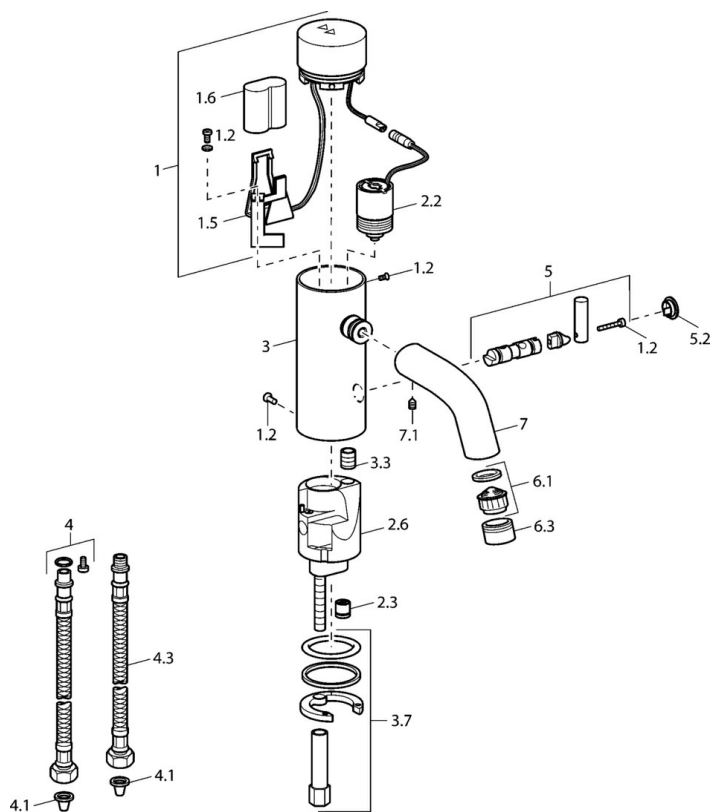

EAN: 4015474057494
static.hansa.com/51752211

- Lavabo
- Tiptronic, Alimentation par pile
- Montage sur plaque
- Chrome
- Filtre(s) à impuretés, Valve(s) anti-retour

Caractéristiques techniques

Caractéristiques techniques

Alimentation en eau chaude	max. +70°C
Pression de service	0.5-10 bar
Dispositif de protection (EN1717)	EB
Matériau	brass

Caractéristiques électroniques

Pile	Lithium DL223 6 V
------	-------------------

Pièces de rechange

SP51762211

	Nom	Code
1	Boîtier électronique	59912440
1.2	Vis	59912450
1.5	Titulaire	59912442
1.6	Pile au lithium, DL223A /CR-P2	59912443
2.2	Électrovanne	59912240
2.3	Clapet anti-retour	59911674
3.3	Sleeving	59911678
3.7	Ensemble de fixation	59911680
4	Flexible d'alimentation, G3/8x10 (2008-)	59912447
4.1	Filtre à impureté	59911684
4.3	Tuyau, M12x1, G3/8, L=400	59911682
5	Levier Arrêté	59912446
5.2	Chape Arrêté	59912448
6.1	Aérateur, M22/24, Z	59906830
6.3	Aérateur et clé, M24x1, (2002-)	59912225
7	Bec Arrêté	59912441
7.1	Vis, M5x8, SW2.5	59904755
N.I.	Inverseur cartouche	59912788