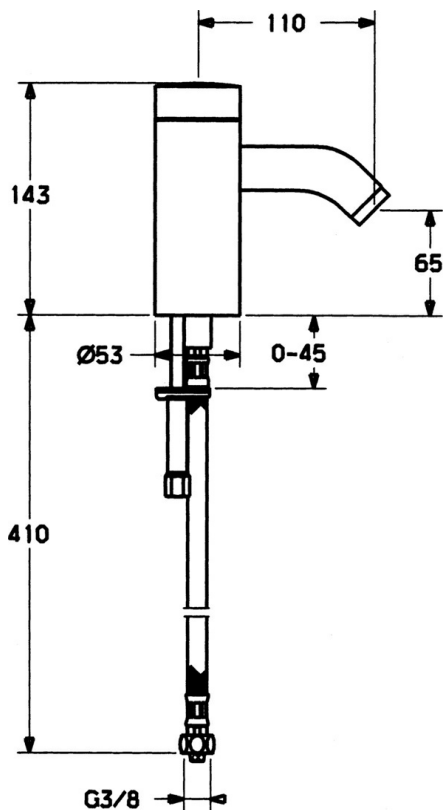

EAN: 4015474057494
static.hansa.com/51752211

- Lavabo
- Tiptronic, Alimentation par pile
- Montage sur plaque
- Chrome
- Filtre(s) à impuretés, Valve(s) anti-retour

Caractéristiques techniques

Caractéristiques techniques

Alimentation en eau chaude	max. +70°C
Pression de service	0.5-10 bar
Dispositif de protection (EN1717)	EB
Matériau	brass

Caractéristiques électroniques

Pile	Lithium DL223 6 V
------	-------------------

Pièces de rechange

SP51762211

	Nom	Code
1	Boîtier électronique	59912440
1.2	Vis	59912450
1.5	Titulaire	59912442
1.6	Pile au lithium, DL223A /CR-P2	59912443
2.2	Électrovanne	59912240
2.3	Clapet anti-retour	59911674
3.3	Sleeving	59911678
3.7	Ensemble de fixation	59911680
4	Flexible d'alimentation, G3/8x10 (2008-)	59912447
4.1	Filtre à impureté	59911684
4.3	Tuyau, M12x1, G3/8, L=400	59911682
5	Levier Arrêté	59912446
5.2	Chape Arrêté	59912448
6.1	Aérateur, M22/24, Z	59906830
6.3	Aérateur et clé, M24x1, (2002-)	59912225
7	Bec Arrêté	59912441
7.1	Vis, M5x8, SW2.5	59904755
N.I.	Inverseur cartouche	59912788