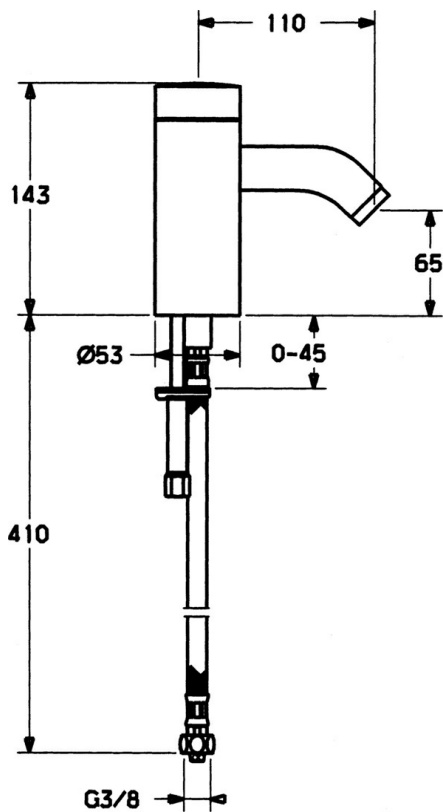

EAN: 4015474057494
static.hansa.com/51752211

- Umyvadlo
- Tiptronic, Bateriový provoz
- Stojánková
- Chrom
- Filtr(y) na nečistoty, Zpětný ventil (-y)

Technické údaje

Technické vlastnosti

Zdroj teplé vody	max. +70°C
Pracovní tlak	0.5-10 bar
Zabezpečení proti zpětnému toku (ČSN EN 1717)	EB
Materiál	Mosaz

Elektronické vlastnosti

Baterie	Lithium DL223 6 V
---------	-------------------

Náhradní díly

SP51762211

	Název	Kód
1	Elektronika	59912440
1.2	Šroub	59912450
1.5	Držák	59912442
1.6	Lithiový monočlánek, DL223A /CR-P2	59912443
2.2	Elektromagnetický ventil	59912240
2.3	Zpětný ventil	59911674
3.3	Sleeving	59911678
3.7	Upevňovací set	59911680
4	Flexibilní hadička, G3/8x10 (2008-)	59912447
4.1	Čistící filtr	59911684
4.3	Hadice, M12x1, G3/8, L=400	59911682
5	Páka Ukončeno	59912446
5.2	Krytka Ukončeno	59912448
6.1	Aerator, M22/24, Z	59906830
6.3	Aerator a klíč, M24x1, (2002-)	59912225
7	Výtokové rameno Ukončeno	59912441
7.1	Šroub, M5x8, SW2.5	59904755
N.I.	Přepínač/Kartuše	59912788