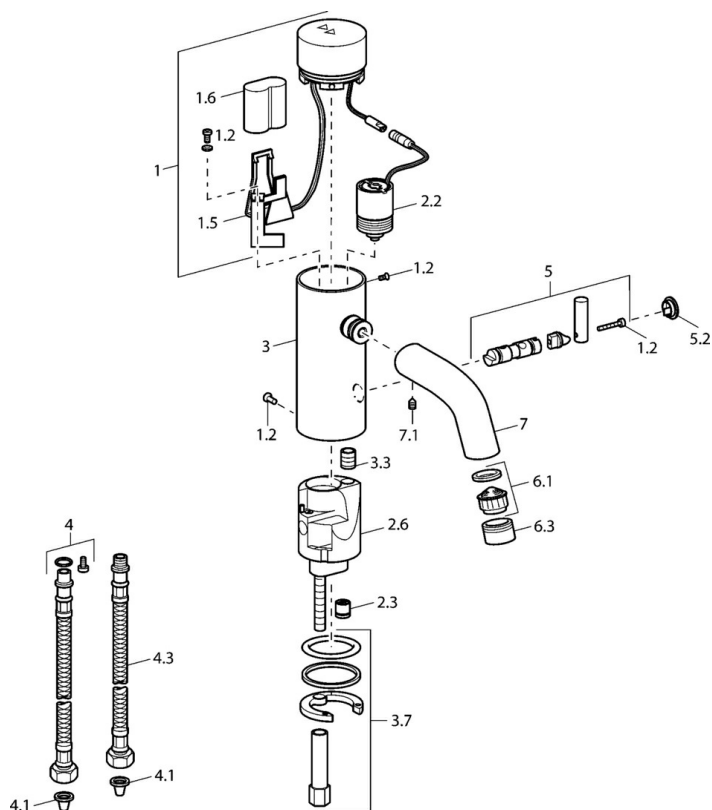

EAN: 4015474057494
static.hansa.com/51752211

- Umyvadlo
- Tiptronic, Bateriový provoz
- Stojánková
- Chrom
- Filtr(y) na nečistoty, Zpětný ventil (-y)

Technické údaje

Technické vlastnosti

Zdroj teplé vody	max. +70°C
Pracovní tlak	0.5-10 bar
Zabezpečení proti zpětnému toku (ČSN EN 1717)	EB
Materiál	Mosaz

Elektronické vlastnosti

Baterie	Lithium DL223 6 V
---------	-------------------

Náhradní díly

SP51762211

	Název	Kód
1	Elektronika	59912440
1.2	Šroub	59912450
1.5	Držák	59912442
1.6	Lithiový monočlánek, DL223A /CR-P2	59912443
2.2	Elektromagnetický ventil	59912240
2.3	Zpětný ventil	59911674
3.3	Sleeving	59911678
3.7	Upevňovací set	59911680
4	Flexibilní hadička, G3/8x10 (2008-)	59912447
4.1	Čistící filtr	59911684
4.3	Hadice, M12x1, G3/8, L=400	59911682
5	Páka Ukončeno	59912446
5.2	Krytka Ukončeno	59912448
6.1	Aerator, M22/24, Z	59906830
6.3	Aerator a klíč, M24x1, (2002-)	59912225
7	Výtokové rameno Ukončeno	59912441
7.1	Šroub, M5x8, SW2.5	59904755
N.I.	Přepínač/Kartuše	59912788